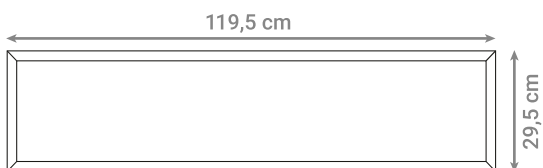

LED PANEL

Oznaka modela	Snaga	Boja svjetlosti	FLUX	Kut svjetlosti	LED diode	Materijal
PL312-42WW	42 W	3000 K	3780 lm	120 °	San'an	Aluminij + PVC
PL312-42NW	42 W	4200 K	3780 lm	120 °	San'an	Aluminij + PVC
PL312-42CW	42 W	6000 K	3780 lm	120 °	San'an	Aluminij + PVC