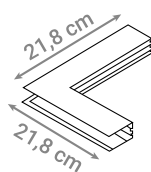

Oznaka modela	Materijal	Boja	Kut
990918-WH	Aluminij	Bijela	90 °
990918-BK	Aluminij	Crna	90 °