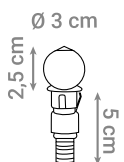

Oznaka modela	Snaga	Boja svjetlosti	FLUX	Kut svjetlosti
LED504	1 W	3000 K	100 lm	200 °