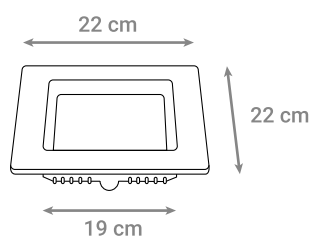

EPISTAR

LED PANEL

Oznaka modela	Snaga	Boja svjetlosti	FLUX	Kut svjetlosti	LED diode
CX-S01-3WW	3 W	3000 K	300 lm	120 °	Epistar
CX-S01-3NW	3 W	4200 K	300 lm	120 °	Epistar
CX-S01-3CW	3 W	6500 K	300 lm	120 °	Epistar
CX-S01-6WW	6 W	3000 K	600 lm	120 °	Epistar
CX-S01-6NW	6 W	4200 K	600 lm	120 °	Epistar
CX-S01-6CW	6 W	6500 K	600 lm	120 °	Epistar
CX-S01-12WW	12 W	3000 K	1200 lm	120 °	Epistar
CX-S01-12NW	12 W	4200 K	1200 lm	120 °	Epistar
CX-S01-12CW	12 W	6500 K	1200 lm	120 °	Epistar
CX-S01-18WW	18 W	3000 K	1800 lm	120 °	Epistar
CX-S01-18NW	18 W	4200 K	1800 lm	120 °	Epistar
CX-S01-18CW	18 W	6500 K	1800 lm	120 °	Epistar
CX-S01-24WW	24 W	3000 K	2400 lm	120 °	Epistar
CX-S01-24NW	24 W	4200 K	2400 lm	120 °	Epistar
CX-S01-24CW	24 W	6500 K	2400 lm	120 °	Epistar