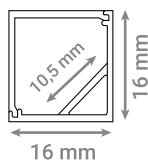

Oznaka modela	Boja	Tip pokrova	IP faktor
AP-10MM03	Siva	Mliječni	IP 20