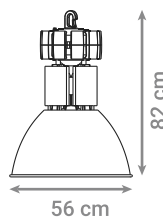

LED INDUSTRIJSKA VISILICA

Oznaka modela	Snaga	Boja svjetlosti	FLUX	Kut svjetlosti	LED diode	Materijal
ILS-120-NW	120 W	4200 K	12000 lm	70 °	Philips	Aluminij
ILS-120-CW	120 W	6000 K	12000 lm	70 °	Philips	Aluminij
ILS-170-NW	170 W	4200 K	17000 lm	70 °	Philips	Aluminij
ILS-170-CW	170 W	6000 K	17000 lm	70 °	Philips	Aluminij
ILS-230-NW	230 W	4200 K	23000 lm	70 °	Philips	Aluminij
ILS-230-CW	230 W	6000 K	23000 lm	70 °	Philips	Aluminij