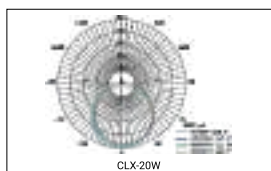

San'an

LED PLAFONJERA

Oznaka modela	Snaga	Boja svjetlosti	FLUX	Kut svjetlosti	LED diode	Boja proizvoda
CLX-20W-WH	20 W	3000 - 4000 - 6000 K	1800 lm	120 °	San'an	Bijela
CLX-20W-BK	20 W	3000 - 4000 - 6000 K	1800 lm	120 °	San'an	Crna
CLX-24W-WH	24 W	3000 - 4000 - 6000 K	2160 lm	120 °	San'an	Bijela
CLX-24W-BK	24 W	3000 - 4000 - 6000 K	2160 lm	120 °	San'an	Crna

* Boja svjetlosti se mijenja pomoću prekidača koji se nalazi na stražnjoj strani proizvoda.