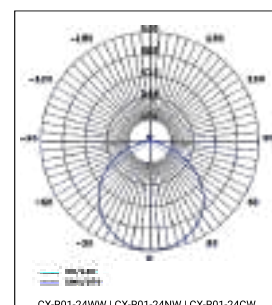

EPISTAR

LED PANEL

Oznaka modela	Snaga	Boja svjetlosti	FLUX	Kut svjetlosti	LED diode
CX-R01-3WW	3 W	3000 K	300 lm	120 °	Epistar
CX-R01-3NW	3 W	4200 K	300 lm	120 °	Epistar
CX-R01-3CW	3 W	6500 K	300 lm	120 °	Epistar
CX-R01-6WW	6 W	3000 K	600 lm	120 °	Epistar
CX-R01-6NW	6 W	4200 K	600 lm	120 °	Epistar
CX-R01-6CW	6 W	6500 K	600 lm	120 °	Epistar
CX-R01-12WW	12 W	3000 K	1200 lm	120 °	Epistar
CX-R01-12NW	12 W	4200 K	1200 lm	120 °	Epistar
CX-R01-12CW	12 W	6500 K	1200 lm	120 °	Epistar
CX-R01-18WW	18 W	3000 K	1800 lm	120 °	Epistar
CX-R01-18NW	18 W	4200 K	1800 lm	120 °	Epistar
CX-R01-18CW	18 W	6500 K	1800 lm	120 °	Epistar
CX-R01-24WW	24 W	3000 K	2400 lm	120 °	Epistar
CX-R01-24NW	24 W	4200 K	2400 lm	120 °	Epistar
CX-R01-24CW	24 W	6500 K	2400 lm	120 °	Epistar