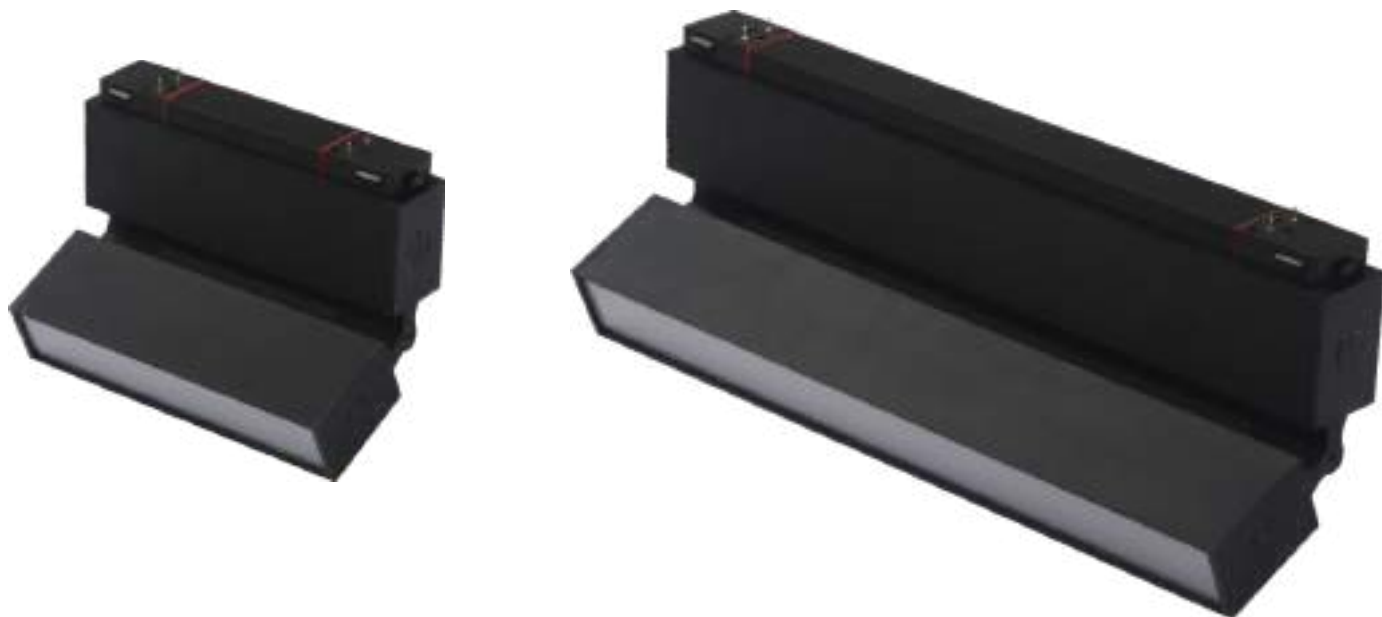

OSRAM PHILIPS

LED MAGNETNA TRAČNA SVJETILJKA

Oznaka modela	Snaga	Boja svjetlosti	FLUX	Kut svjetlosti	LED diode	Boja proizvoda
L-LM8-NW-WH	8 W	4000 K	800 lm	30 °	Osram	Bijela
L-LM8-NW-BK	8 W	4000 K	800 lm	30 °	Osram	Crna
L-LM15-NW-WH	15 W	4000 K	1500 lm	30 °	Osram	Bijela
L-LM15-NW-BK	15 W	4000 K	1500 lm	30 °	Osram	Crna
L-LM22-NW-WH	22 W	4000 K	2200 lm	30 °	Osram	Bijela
L-LM22-NW-BK	22 W	4000 K	2200 lm	30 °	Osram	Crna