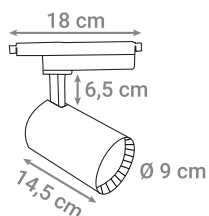

LED ŠINSKA SVJETILJKA

Oznaka modela	Snaga	Boja svjetlosti	FLUX	Kut svjetlosti
L019-30W-WW-WH	30 W	3000 K	2400 lm	30 °
L019-30W-NW-WH	30 W	4000 K	2400 lm	30 °

LED ŠINSKA SVJETILJKA

Oznaka modela	Snaga	Boja svjetlosti	FLUX	Kut svjetlosti
L019-30W-WW-BK	30 W	3000 K	2400 lm	30 °
L019-30W-NW-BK	30 W	4000 K	2400 lm	30 °