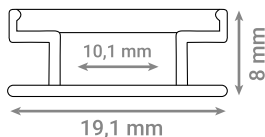

ALUMINIJSKI PROFIL

Oznaka modela	Boja	Tip pokrova	IP faktor
AP-8MM01	Siva	Mliječni	IP 20

ALUMINIJSKI PROFIL

Oznaka modela	Boja	Tip pokrova	IP faktor
AP-10MM01	Siva	Mliječni	IP 20

ALUMINIJSKI PROFIL

Oznaka modela	Boja	Tip pokrova	IP faktor
AP-10MM02	Siva	Mliječni	IP 20