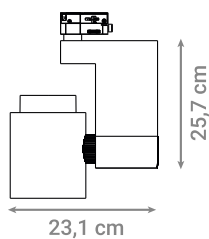

LED ŠINSKA SVJETILJKA

Oznaka modela	Snaga	Boja svjetlosti	FLUX	Kut svjetlosti	LED diode	Boja proizvoda
TL-260-WW-WH	45 W	3000 K	4500 lm	50 °	Philips	Bijela
TL-260-WW-BK	45 W	3000 K	4500 lm	50 °	Philips	Crna
TL-260-NW-WH	45 W	4200 K	4500 lm	50 °	Philips	Bijela
TL-260-NW-BK	45 W	4200 K	4500 lm	50 °	Philips	Crna
TL-261-WW-WH	50 W	3000 K	5000 lm	50 °	Philips	Bijela
TL-261-WW-BK	50 W	3000 K	5000 lm	50 °	Philips	Crna
TL-261-NW-WH	50 W	4200 K	5000 lm	50 °	Philips	Bijela
TL-261-NW-BK	50 W	4200 K	5000 lm	50 °	Philips	Crna