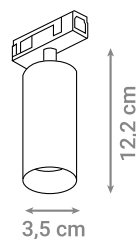

OSRAM PHILIPS

LED MAGNETNA TRAČNA SVJETILJKA

Oznaka modela	Snaga	Boja svjetlosti	FLUX	Kut svjetlosti	LED diode	Boja proizvoda
992106-NW-WH	6 W	4000 K	600 lm	48 °	Osram	Bijela
992106-NW-BK	6 W	4000 K	600 lm	48 °	Osram	Crna
992109-NW-WH	9 W	4000 K	900 lm	48 °	Osram	Bijela
992109-NW-BK	9 W	4000 K	900 lm	48 °	Osram	Crna
992111-NW-WH	11 W	4000 K	1100 lm	48 °	Osram	Bijela
992111-NW-BK	11 W	4000 K	1100 lm	48 °	Osram	Crna
992212-NW-WH	12 W	4000 K	1200 lm	48 °	Osram	Bijela
992212-NW-BK	12 W	4000 K	1200 lm	48 °	Osram	Crna
992215-NW-WH	15 W	4000 K	1500 lm	48 °	Osram	Bijela
992215-NW-BK	15 W	4000 K	1500 lm	48 °	Osram	Crna