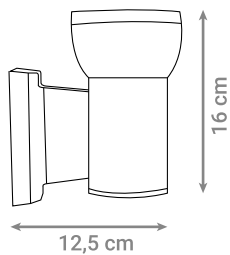

Ø10 cm

LED ZIDNA SVJETILJKA

Oznaka modela	Snaga	Boja svjetlosti	FLUX	Materijal
B3003-5W-RGB	5 W	RGB	600 lm	Aluminij

LED ZIDNA SVJETILJKA

Oznaka modela	Snaga	Boja svjetlosti	FLUX	Materijal
B9481-5W-WW	5 W	3000 K	550 lm	Aluminij