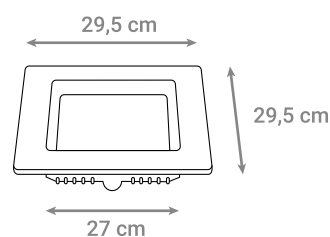

EPISTAR

LED PANEL

Oznaka modela	Snaga	Boja svjetlosti	FLUX	Kut svjetlosti	LED diode
CX-S01-3WW	3 W	3000 K	300 lm	120 °	Epistar
CX-S01-3NW	3 W	4200 K	300 lm	120 °	Epistar
CX-S01-3CW	3 W	6500 K	300 lm	120 °	Epistar
CX-S01-6WW	6 W	3000 K	600 lm	120 °	Epistar
CX-S01-6NW	6 W	4200 K	600 lm	120 °	Epistar
CX-S01-6CW	6 W	6500 K	600 lm	120 °	Epistar
CX-S01-12WW	12 W	3000 K	1200 lm	120 °	Epistar
CX-S01-12NW	12 W	4200 K	1200 lm	120 °	Epistar
CX-S01-12CW	12 W	6500 K	1200 lm	120 °	Epistar
CX-S01-18WW	18 W	3000 K	1800 lm	120 °	Epistar
CX-S01-18NW	18 W	4200 K	1800 lm	120 °	Epistar
CX-S01-18CW	18 W	6500 K	1800 lm	120 °	Epistar
CX-S01-24WW	24 W	3000 K	2400 lm	120 °	Epistar
CX-S01-24NW	24 W	4200 K	2400 lm	120 °	Epistar
CX-S01-24CW	24 W	6500 K	2400 lm	120 °	Epistar