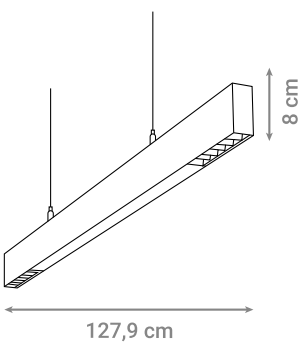

OSRAM PHILIPS

LED LINEARNA SVJETILJKA

Oznaka modela	Snaga	Boja svjetlosti	FLUX	Kut svjetlosti	LED diode	Boja proizvoda
L170-WW-WH	48 W	3000 K	5760 lm	24 - 180 °	Osram / Philips	Bijela
L170-WW-BK	48 W	3000 K	5760 lm	24 - 180 °	Osram / Philips	Crna
L170-NW-WH	48 W	4000 K	5760 lm	24 - 180 °	Osram / Philips	Bijela
L170-NW-BK	48 W	4000 K	5760 lm	24 - 180 °	Osram / Philips	Crna
L1190-WW-WH	54 W	3000 K	6480 lm	24 - 180 °	Osram / Philips	Bijela
L1190-WW-BK	54 W	3000 K	6480 lm	24 - 180 °	Osram / Philips	Crna
L1190-NW-WH	54 W	4000 K	6480 lm	24 - 180 °	Osram / Philips	Bijela
L1190-NW-BK	54 W	4000 K	6480 lm	24 - 180 °	Osram / Philips	Crna