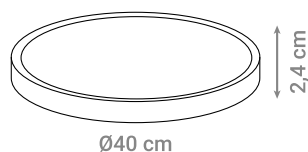

San'an

LED PLAFONJERA

Oznaka modela	Snaga	Boja svjetlosti	FLUX	Kut svjetlosti	LED diode	Boja proizvoda
CLX-20W-WH	20 W	3000 - 4000 - 6000 K	1800 lm	120 °	San'an	Bijela
CLX-20W-BK	20 W	3000 - 4000 - 6000 K	1800 lm	120 °	San'an	Crna
CLX-24W-WH	24 W	3000 - 4000 - 6000 K	2160 lm	120 °	San'an	Bijela
CLX-24W-BK	24 W	3000 - 4000 - 6000 K	2160 lm	120 °	San'an	Crna

* Boja svjetlosti se mijenja pomoću prekidača koji se nalazi na stražnjoj strani proizvoda.