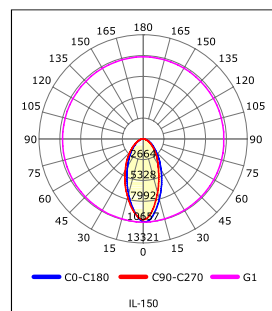

San'an

LED INDUSTRIJSKA VISILICA

Oznaka modela	Snaga	Boja svjetlosti	FLUX	Kut svjetlosti	LED diode	Materijal
IL-100	100 W	6000 K	8000 lm	120 °	San'an	Aluminij
IL-150	150 W	6000 K	12000 lm	120 °	San'an	Aluminij
IL-200	200 W	6000 K	16000 lm	120 °	San'an	Aluminij