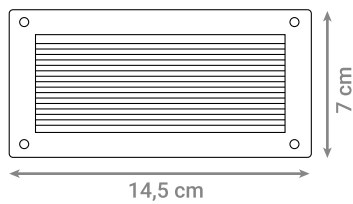

LED ZIDNA SVJETILJKA

Oznaka modela	Snaga	Boja svjetlosti	FLUX	Materijal
J6018-3W-WW	3 W	3000 K	360 lm	Aluminij