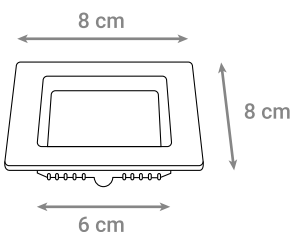

EPISTAR

LED PANEL

Oznaka modela	Snaga	Boja svjetlosti	FLUX	Kut svjetlosti	LED diode
CX-S01-3WW	3 W	3000 K	300 lm	120 °	Epistar
CX-S01-3NW	3 W	4200 K	300 lm	120 °	Epistar
CX-S01-3CW	3 W	6500 K	300 lm	120 °	Epistar
CX-S01-6WW	6 W	3000 K	600 lm	120 °	Epistar
CX-S01-6NW	6 W	4200 K	600 lm	120 °	Epistar
CX-S01-6CW	6 W	6500 K	600 lm	120 °	Epistar
CX-S01-12WW	12 W	3000 K	1200 lm	120 °	Epistar
CX-S01-12NW	12 W	4200 K	1200 lm	120 °	Epistar
CX-S01-12CW	12 W	6500 K	1200 lm	120 °	Epistar
CX-S01-18WW	18 W	3000 K	1800 lm	120 °	Epistar
CX-S01-18NW	18 W	4200 K	1800 lm	120 °	Epistar
CX-S01-18CW	18 W	6500 K	1800 lm	120 °	Epistar
CX-S01-24WW	24 W	3000 K	2400 lm	120 °	Epistar
CX-S01-24NW	24 W	4200 K	2400 lm	120 °	Epistar
CX-S01-24CW	24 W	6500 K	2400 lm	120 °	Epistar