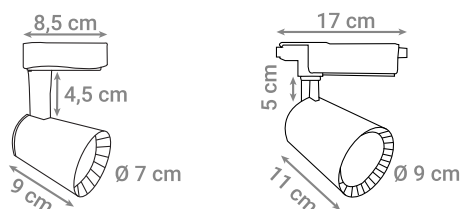

Oznaka modela	Snaga	Boja svjetlosti	FLUX	Kut svjetlosti
L021-10W-WW-BK	10 W	3000 K	800 lm	15 °
L021-10W-NW-BK	10 W	4000 K	800 lm	15 °
L021-20W-WW-BK	20 W	3000 K	1600 lm	24 °
L021-20W-NW-BK	20 W	4000 K	1600 lm	24 °