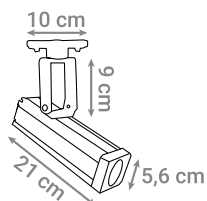

LED ŠINSKA SVJETILJKA

Oznaka modela	Snaga	Boja svjetlosti	FLUX	Kut svjetlosti
L069-20W-WW-WH	20 W	3000 K	1600 lm	15 °
L069-20W-NW-WH	20 W	4000 K	1600 lm	15 °

LED ŠINSKA SVJETILJKA

Oznaka modela	Snaga	Boja svjetlosti	FLUX	Kut svjetlosti
L069-20W-WW-BK	20 W	3000 K	1600 lm	15 °
L069-20W-NW-BK	20 W	4000 K	1600 lm	15 °