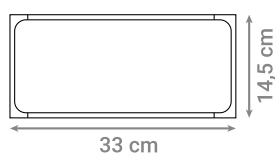

Oznaka modela	Snaga	Boja svjetlosti	Usmjerenje	Autonomija
EPK-A14	≤ 3 W	6500 K	Dvostrano	Do 2 sata rada