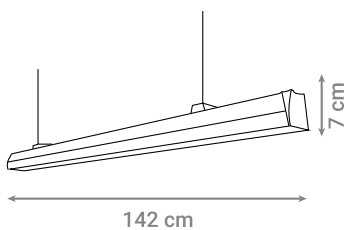

LED LINEARNA SVJETILJKA

Oznaka modela	Snaga	Boja svjetlosti	FLUX	Kut svjetlosti	LED diode	Boja proizvoda
L1774-WW-WH	40 W	3000 K	4800 lm	90 °	Epistar	Bijela
L1774-WW-BK	40 W	3000 K	4800 lm	90 °	Epistar	Crna
L1774-NW-WH	40 W	4000 K	4800 lm	90 °	Epistar	Bijela
L1774-NW-BK	40 W	4000 K	4800 lm	90 °	Epistar	Crna