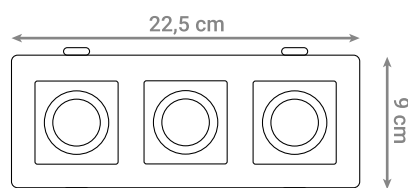

ROZETNA

Oznaka modela	Materijal	Maksimalna snaga
DC-040	Aluminij	3 * 50 W