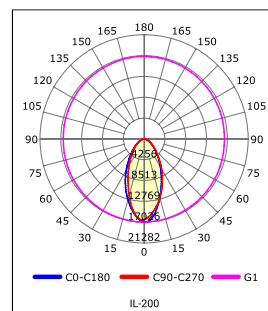

San'an

LED INDUSTRIJSKA VISILICA

Oznaka modela	Snaga	Boja svjetlosti	FLUX	Kut svjetlosti	LED diode	Materijal
IL-100	100 W	6000 K	8000 lm	120 °	San'an	Aluminij
IL-150	150 W	6000 K	12000 lm	120 °	San'an	Aluminij
IL-200	200 W	6000 K	16000 lm	120 °	San'an	Aluminij