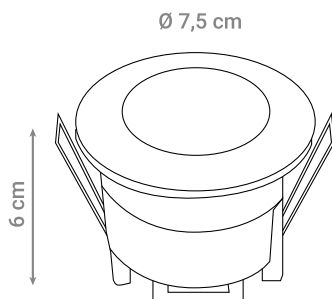

INFRACRVENI SENZOR POKRETA

Oznaka modela	Maksimalno opterećenje	Kut detekcije	Doseg detektora
IMS09	1200 W	180 °	12 m

INFRACRVENI SENZOR POKRETA

Oznaka modela	Maksimalno opterećenje	Kut detekcije	Doseg detektora
IMS41	1200 W	360 °	6 m