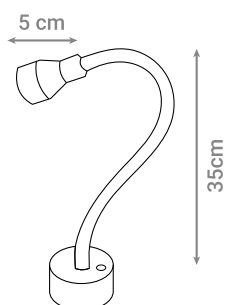

LED ZIDNA SVJETILJKA

Oznaka modela	Snaga	Boja svjetlosti	FLUX	Materijal
LH-014-3W-WW	3 W	3000 K	240 lm	Aluminij