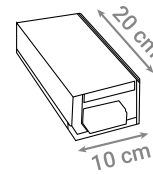

LED NAPA JANJE

Oznaka modela	Snaga	Ulazna struja	Materijal
PSA-36W-12-IP20	36 W	3 A	Aluminij
PSA-60W-12-IP20	60 W	5 A	Aluminij
PSA-120W-12-IP20	120 W	10 A	Aluminij

LED NAPA JANJE

Oznaka modela	Snaga	Ulazna struja	Materijal
PSA-200W-12-IP20	200 W	16,6 A	Aluminij

LED NAPA JANJE

Oznaka modela	Snaga	Ulazna struja	Materijal
PSA-350W-12-IP20	350 W	29,2 A	Aluminij