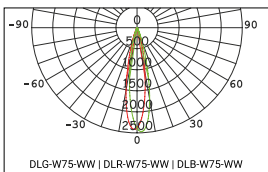

LED DOWNLIGHT

Oznaka modela	Snaga	Boja svjetlosti	FLUX	Kut svjetlosti	LED diode	Boja proizvoda
DLG-W75-WW	5 W	3000 K	450 lm	24 °	Cree	Zlatna
DLR-W75-WW	5 W	3000 K	450 lm	24 °	Cree	Crvena
DLB-W75-WW	5 W	3000 K	450 lm	24 °	Cree	Crna