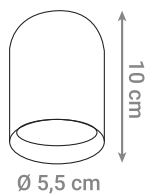

DOWNLIGHT SVJETILJKA

Oznaka modela	Materijal	Montaža
T156M-BK	Aluminij	Grlo GU10 se nalazi u pakiranju

DOWNLIGHT SVJETILJKA

Oznaka modela	Materijal	Montaža
T157M-WH	Aluminij	Grlo GU10 se nalazi u pakiranju