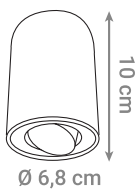

Oznaka modela	Materijal	Montaža
T156M-WH	Aluminij	Grlo GU10 se nalazi u pakiranju