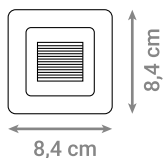

LED ZIDNA SVJETILJKA

Oznaka modela	Snaga	Boja svjetlosti	FLUX	Materijal
JF01S-1W-WW	1 W	3000 K	120 lm	Aluminij

LED ZIDNA SVJETILJKA

Oznaka modela	Snaga	Boja svjetlosti	FLUX	Materijal
JF01L-2W-WW	2 W	3000 K	240 lm	Aluminij