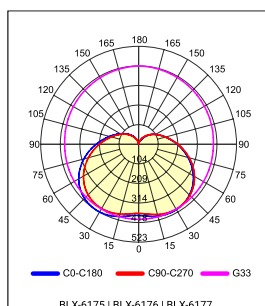

EPISTAR

LED ŽARULJA

Oznaka modela	Snaga	Boja svjetlosti	FLUX	Kut svjetlosti
LB-2116	15 W	3000 K	1500 lm	200 °
LB-2117	15 W	4200 K	1500 lm	200 °

EPISTAR

LED ŽARULJA

Oznaka modela	Snaga	Boja svjetlosti	FLUX	Kut svjetlosti
BLX-6175	30 W	3000 K	2400 lm	200 °
BLX-6176	30 W	4000 K	2400 lm	200 °
BLX-6177	30 W	6500 K	2400 lm	200 °
BLX-6178	40 W	3000 K	3200 lm	200 °
BLX-6179	40 W	4000 K	3200 lm	200 °
BLX-6180	40 W	6500 K	3200 lm	200 °