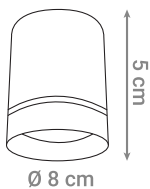

Oznaka modela	Snaga	Boja svjetlosti	FLUX	Kut svjetlosti
T160M-9W-WW-BK	9 W	3000 K	720 lm	60 °
T160M-9W-NW-BK	9 W	4000 K	720 lm	60 °