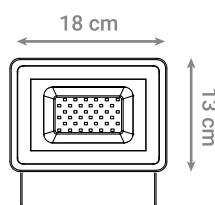

EPISTAR

LED REFLEKTOR

Oznaka modela	Snaga	Boja svjetlosti	FLUX	Kut svjetlosti	LED diode	Materijal
APX-10	10 W	6000 K	900 lm	120 °	Epistar	Aluminij
APX-20	20 W	6000 K	1800 lm	120 °	Epistar	Aluminij
APX-30	30 W	6000 K	2700 lm	120 °	Epistar	Aluminij
APX-50	50 W	6000 K	4500 lm	120 °	Epistar	Aluminij