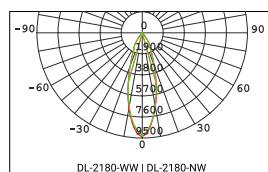

LED DOWNLIGHT

Oznaka modela	Snaga	Boja svjetlosti	FLUX	Kut svjetlosti	LED diode	Boja proizvoda
DL-2140-WW-WH	15 W	3000 K	1500 lm	36 °	Philips	Bijela
DL-2140-NW-WH	15 W	4200 K	1500 lm	36 °	Philips	Bijela
DL-2160-WW-WH	20 W	3000 K	2000 lm	36 °	Philips	Bijela
DL-2160-NW-WH	20 W	4200 K	2000 lm	36 °	Philips	Bijela
DL-2180-WW-WH	30 W	3000 K	3000 lm	36 °	Philips	Bijela
DL-2180-NW-WH	30 W	4200 K	3000 lm	36 °	Philips	Bijela