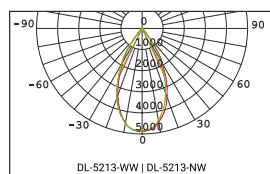

PHILIPS

LED DOWNLIGHT

Oznaka modela	Snaga	Boja svjetlosti	FLUX	Kut svjetlosti	LED diode	Boja proizvoda
DL-5211-WW-WH	15 W	3000 K	1500 lm	36 °	Philips	Bijela
DL-5211-NW-WH	15 W	4200 K	1500 lm	36 °	Philips	Bijela
DL-5212-WW-WH	30 W	3000 K	3000 lm	36 °	Philips	Bijela
DL-5212-NW-WH	30 W	4200 K	3000 lm	36 °	Philips	Bijela
DL-5213-WW-WH	45 W	3000 K	4500 lm	36 °	Philips	Bijela
DL-5213-NW-WH	45 W	4200 K	4500 lm	36 °	Philips	Bijela