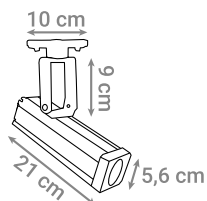

LED ŠINSKA SVJETILJKA

Oznaka modela	Snaga	Boja svjetlosti	FLUX	Kut svjetlosti
L069-20W-WW-WH	20 W	3000 K	1600 lm	15 °
L069-20W-NW-WH	20 W	4000 K	1600 lm	15 °

LED ŠINSKA SVJETILJKA

Oznaka modela	Snaga	Boja svjetlosti	FLUX	Kut svjetlosti
L069-20W-WW-BK	20 W	3000 K	1600 lm	15 °
L069-20W-NW-BK	20 W	4000 K	1600 lm	15 °