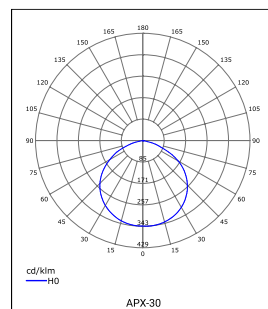

EPISTAR

LED REFLEKTOR

Oznaka modela	Snaga	Boja svjetlosti	FLUX	Kut svjetlosti	LED diode	Materijal
APX-10	10 W	6000 K	900 lm	120 °	Epistar	Aluminij
APX-20	20 W	6000 K	1800 lm	120 °	Epistar	Aluminij
APX-30	30 W	6000 K	2700 lm	120 °	Epistar	Aluminij
APX-50	50 W	6000 K	4500 lm	120 °	Epistar	Aluminij