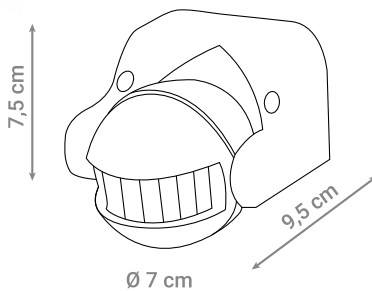

INFRACRVENI SENZOR POKRETA

Oznaka modela	Maksimalno opterećenje	Kut detekcije	Doseg detektora
IMS05	1200 W	360 °	6 m

INFRACRVENI SENZOR POKRETA

Oznaka modela	Maksimalno opterećenje	Kut detekcije	Doseg detektora
IMS09	1200 W	180 °	12 m