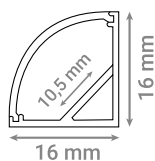

Oznaka modela	Boja	Tip pokrova	IP faktor
AP-10MM02	Siva	Mliječni	IP 20