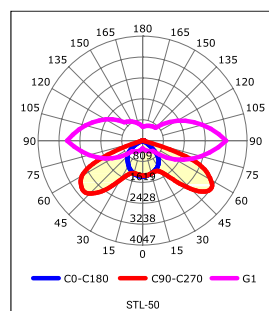

LED ULIČNA SVJETILJKA

Oznaka modela	Snaga	Boja svjetlosti	FLUX	Kut svjetlosti	LED diode	Materijal
STL-30W-NW	30 W	4200 K	2400 lm	120 °	San'an	Aluminij
STL-30W-CW	30 W	6000 K	2400 lm	120 °	San'an	Aluminij
STL-50W-NW	50 W	4200 K	4000 lm	120 °	San'an	Aluminij
STL-50W-CW	50 W	6000 K	4000 lm	120 °	San'an	Aluminij