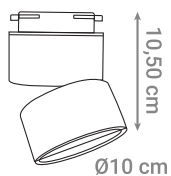

ŠINA

Oznaka modela	Materijal	Boja	Duljina
FWA02-1-WH	Aluminij	Bijela	100 cm
FWA02-2-WH	Aluminij	Bijela	200 cm
FWA02-1-BK	Aluminij	Crna	100 cm
FWA02-2-BK	Aluminij	Crna	200 cm

LED MAGNETNA TRAČNA RASVJETA