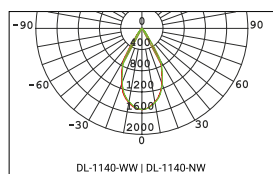

PHILIPS

LED DOWNLIGHT

Oznaka modela	Snaga	Boja svjetlosti	FLUX	Kut svjetlosti	LED diode	Boja proizvoda
DL-1140-WW-WH	15 W	3000 K	1500 lm	60 °	Philips	Bijela
DL-1140-NW-WH	15 W	4200 K	1500 lm	60 °	Philips	Bijela
DL-1160-WW-WH	30 W	3000 K	3000 lm	60 °	Philips	Bijela
DL-1160-NW-WH	30 W	4200 K	3000 lm	60 °	Philips	Bijela
DL-1180-WW-WH	45 W	3000 K	4500 lm	60 °	Philips	Bijela
DL-1180-NW-WH	45 W	4200 K	4500 lm	60 °	Philips	Bijela