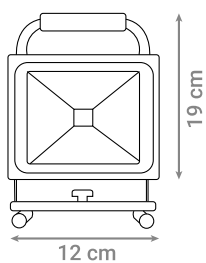

San'an

LED PUNJIVI PRIJENOSNI REFLEKTOR

Oznaka modela	Snaga	Boja svjetlosti	FLUX	Kut svjetlosti	Autonomija	Baterija
LRF-10	10 W	6000 K	700 lm	120 °	Do 4 sata rada	Ugrađena 1 baterija
LRF-30	30 W	6000 K	2100 lm	120 °	Do 4 sata rada	Ugrađene 4 baterije
LRF-50	50 W	6000 K	3500 lm	120 °	Do 4 sata rada	Ugrađeno 8 baterija