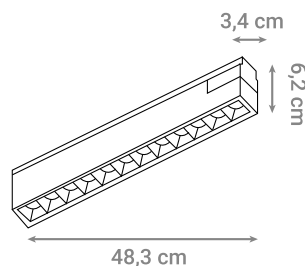

OSRAM PHILIPS

LED MAGNETNA TRAČNA SVJETILJKA

Oznaka modela	Snaga	Boja svjetlosti	FLUX	Kut svjetlosti	LED diode	Boja proizvoda
L-G6-NW-WH	6 W	4000 K	600 lm	30 °	Osram	Bijela
L-G6-NW-BK	6 W	4000 K	600 lm	30 °	Osram	Crna
L-G12-NW-WH	12 W	4000 K	1200 lm	30 °	Osram	Bijela
L-G12-NW-BK	12 W	4000 K	1200 lm	30 °	Osram	Crna
L-G18-NW-WH	18 W	4000 K	1800 lm	30 °	Osram	Bijela
L-G18-NW-BK	18 W	4000 K	1800 lm	30 °	Osram	Crna
L-G24-NW-WH	24 W	4000 K	2400 lm	30 °	Osram	Bijela
L-G24-NW-BK	24 W	4000 K	2400 lm	30 °	Osram	Crna