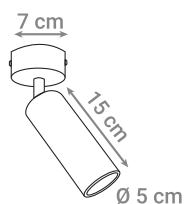

DOWNLIGHT SVJETILJKA

Oznaka modela	Materijal	Montaža
B031-BK	Aluminij	Grlo GU10 se nalazi u pakiranju

DOWNLIGHT SVJETILJKA

Oznaka modela	Materijal	Montaža
B0311-WH	Aluminij	Grlo GU10 se nalazi u pakiranju