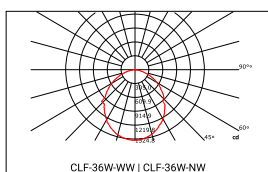

LED PLAFONJERA

Oznaka modela	Snaga	Boja svjetlosti	FLUX	Kut svjetlosti	LED diode	Boja proizvoda
CLF-36W-WW	36 W	3000 K	3600 lm	120 °	Bridgelux	Crna
CLF-36W-NW	36 W	4000 K	3600 lm	120 °	Bridgelux	Crna
CLF-48W-WW	48 W	3000 K	4800 lm	120 °	Bridgelux	Crna
CLF-48W-NW	48 W	4000 K	4800 lm	120 °	Bridgelux	Crna