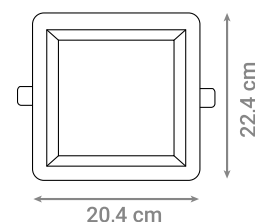

LED PANEL

Oznaka modela	Snaga	Boja svjetlosti	FLUX	Kut svjetlosti
GL-S01-12WW-2/1	12 W	3000 K	960 lm	120 °
GL-S01-12NW-2/1	12 W	4000 K	960 lm	120 °
GL-S01-12CW-2/1	12 W	6000 K	960 lm	120 °
GL-S01-18WW-2/1	18 W	3000 K	1440 lm	120 °
GL-S01-18NW-2/1	18 W	4000 K	1440 lm	120 °
GL-S01-18CW-2/1	18 W	6000 K	1440 lm	120 °