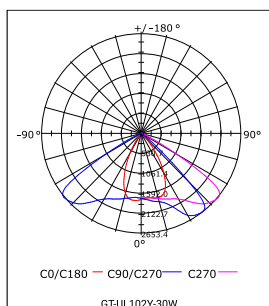

bridgelux

LED ULIČNA SVJETILJKA SA STUPOM

Oznaka modela	Snaga	Boja svjetlosti	FLUX	Kut svjetlosti	LED diode	Materijal
GT-UL102Y-30W	30 W	6000 K + zelena	3000 lm	360 °	Bridgelux	Aluminij
GT-UL102Y-50W	50 W	6000 K + zelena	5000 lm	360 °	Bridgelux	Aluminij
GT-UL102Y-70W	70 W	6000 K + zelena	7000 lm	360 °	Bridgelux	Aluminij

* Moguće je proizvoljno izabrati bočnu boju svjetlosti.