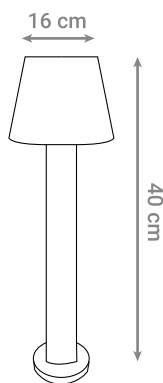

Oznaka modela	Snaga	Boja svjetlosti	FLUX	Materijal
DH400-5W-WW	5 W	3000 K	500 lm	Aluminij
DH800-5W-WW	5 W	3000 K	500 lm	Aluminij