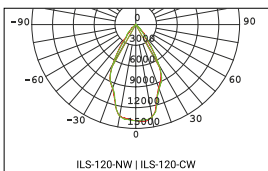

LED INDUSTRIJSKA VISILICA

Oznaka modela	Snaga	Boja svjetlosti	FLUX	Kut svjetlosti	LED diode	Materijal
ILS-120-NW	120 W	4200 K	12000 lm	70 °	Philips	Aluminij
ILS-120-CW	120 W	6000 K	12000 lm	70 °	Philips	Aluminij
ILS-170-NW	170 W	4200 K	17000 lm	70 °	Philips	Aluminij
ILS-170-CW	170 W	6000 K	17000 lm	70 °	Philips	Aluminij
ILS-230-NW	230 W	4200 K	23000 lm	70 °	Philips	Aluminij
ILS-230-CW	230 W	6000 K	23000 lm	70 °	Philips	Aluminij