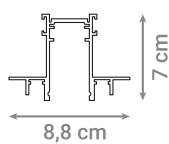

Oznaka modela	Materijal	Boja	Duljina
990110-WH	Aluminij	Bijela	100 cm
990110-BK	Aluminij	Crna	100 cm
990120-WH	Aluminij	Bijela	200 cm
990120-BK	Aluminij	Crna	200 cm
990130-WH	Aluminij	Bijela	300 cm
990130-BK	Aluminij	Crna	300 cm