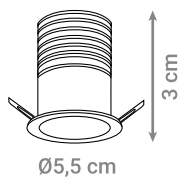

LED DOWNLIGHT

Oznaka modela	Snaga	Boja svjetlosti	FLUX	Kut svjetlosti	LED diode	Boja proizvoda
DLW-35-WW	4 W	3000 K	360 lm	30 °	Cree	Bijela + crna
DLW-35-NW	4 W	4000 K	360 lm	30 °	Cree	Bijela + crna
DLW-55-WW	7 W	3000 K	630 lm	36 °	Cree	Bijela + crna
DLW-55-NW	7 W	4000 K	630 lm	36 °	Cree	Bijela + crna