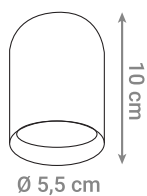

Oznaka modela	Materijal	Montaža
T157M-BK	Aluminij	Grlo GU10 se nalazi u pakiranju