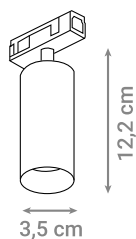

OSRAM PHILIPS

LED MAGNETNA TRAČNA SVJETILJKA

Oznaka modela	Snaga	Boja svjetlosti	FLUX	Kut svjetlosti	LED diode	Boja proizvoda
992106-NW-WH	6 W	4000 K	600 lm	48 °	Osram	Bijela
992106-NW-BK	6 W	4000 K	600 lm	48 °	Osram	Crna
992109-NW-WH	9 W	4000 K	900 lm	48 °	Osram	Bijela
992109-NW-BK	9 W	4000 K	900 lm	48 °	Osram	Crna
992111-NW-WH	11 W	4000 K	1100 lm	48 °	Osram	Bijela
992111-NW-BK	11 W	4000 K	1100 lm	48 °	Osram	Crna
992212-NW-WH	12 W	4000 K	1200 lm	48 °	Osram	Bijela
992212-NW-BK	12 W	4000 K	1200 lm	48 °	Osram	Crna
992215-NW-WH	15 W	4000 K	1500 lm	48 °	Osram	Bijela
992215-NW-BK	15 W	4000 K	1500 lm	48 °	Osram	Crna