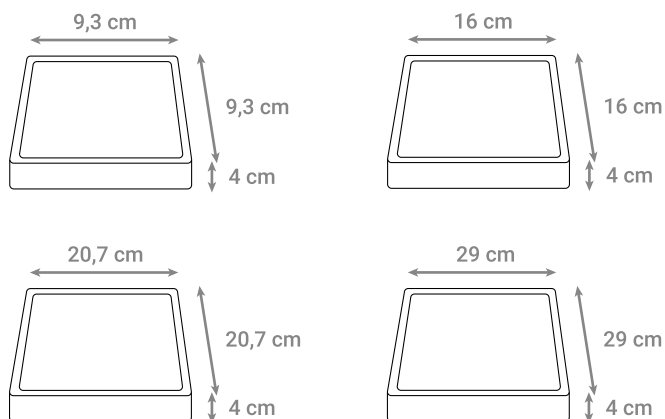

LED PANEL

Oznaka modela	Snaga	Boja svjetlosti	FLUX	Kut svjetlosti	LED diode
CX-S02-6WW	6 W	3000 K	600 lm	120 °	Epistar
CX-S02-6NW	6 W	4200 K	600 lm	120 °	Epistar
CX-S02-6CW	6 W	6500 K	600 lm	120 °	Epistar
CX-S02-12WW	12 W	3000 K	1200 lm	120 °	Epistar
CX-S02-12NW	12 W	4200 K	1200 lm	120 °	Epistar
CX-S02-12CW	12 W	6500 K	1200 lm	120 °	Epistar
CX-S02-18WW	18 W	3000 K	1800 lm	120 °	Epistar
CX-S02-18NW	18 W	4200 K	1800 lm	120 °	Epistar
CX-S02-18CW	18 W	6500 K	1800 lm	120 °	Epistar
CX-S02-24WW	24 W	3000 K	2400 lm	120 °	Epistar
CX-S02-24NW	24 W	4200 K	2400 lm	120 °	Epistar
CX-S02-24CW	24 W	6500 K	2400 lm	120 °	Epistar