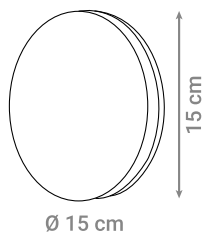

Oznaka modela	Snaga	Boja svjetlosti	FLUX	Materijal
AB2801	6 W	3000 K	600 lm	Aluminij