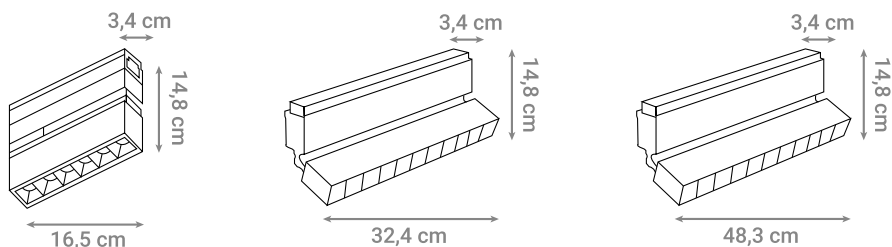

LED MAGNETNA TRAČNA SVJETILJKA

Oznaka modela	Snaga	Boja svjetlosti	FLUX	Kut svjetlosti	LED diode	Boja proizvoda
L-GM6-NW-WH	6 W	4000 K	600 lm	30 °	Osram	Bijela
L-GM6-NW-BK	6 W	4000 K	600 lm	30 °	Osram	Crna
L-GM12-NW-WH	12 W	4000 K	1200 lm	30 °	Osram	Bijela
L-GM12-NW-BK	12 W	4000 K	1200 lm	30 °	Osram	Crna
L-GM18-NW-WH	18 W	4000 K	1800 lm	30 °	Osram	Bijela
L-GM18-NW-BK	18 W	4000 K	1800 lm	30 °	Osram	Crna