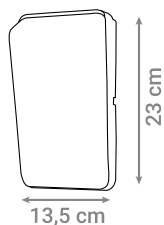

LED ZIDNA SVJETILJKA NEVADA

Oznaka modela	Snaga	Boja svjetlosti	FLUX	Materijal
AB2871	12 W	3000 K	1200 lm	Aluminij

LED ZIDNA SVJETILJKA YUKON

Oznaka modela	Snaga	Boja svjetlosti	FLUX	Materijal
AB2902	6 W	3000 K	600 lm	Aluminij