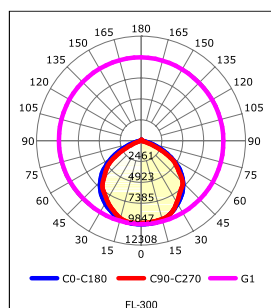

LED REFLEKTOR

Oznaka modela	Snaga	Boja svjetlosti	FLUX	Kut svjetlosti	LED diode	Materijal
FL-200	200 W	6000 K	16000 lm	120 °	San'an	Aluminij
FL-300	300 W	6000 K	24000 lm	120 °	San'an	Aluminij
FL-400	400 W	6000 K	32000 lm	120 °	San'an	Aluminij