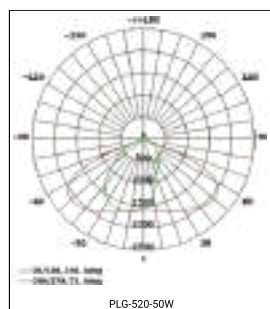

* Moguće je proizvoljno izabrati bočnu boju svjetlosti.

PHILIPS **MW** MEAN WELL

LED ULIČNA SVJETILJKA

Oznaka modela	Snaga	Boja svjetlosti	FLUX	Kut svjetlosti	LED diode	Materijal
PLG-300-30W	30 W	5500 K	3600 lm	120 °	Philips	Aluminij
PLG-520-50W	50 W	5500 K	6000 lm	120 °	Philips	Aluminij
PLG-810-80W	80 W	5500 K	9600 lm	120 °	Philips	Aluminij