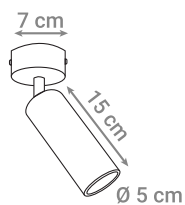

DOWNLIGHT SVJETILJKA

Oznaka modela	Materijal	Montaža
B0311-WH	Aluminij	Grlo GU10 se nalazi u pakiranju

DOWNLIGHT SVJETILJKA

Oznaka modela	Materijal	Montaža
B0311-BK	Aluminij	Grlo GU10 se nalazi u pakiranju