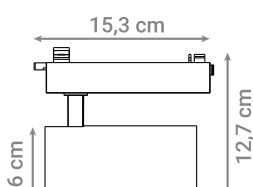

LED ŠINSKA SVJETILJKA

Oznaka modela	Snaga	Boja svjetlosti	FLUX	Kut svjetlosti	LED diode	Boja proizvoda
TL-360-WW-WH	10 W	3000 K	1000 lm	36 °	Philips	Bijela
TL-360-WW-BK	10 W	3000 K	1000 lm	36 °	Philips	Crna
TL-360-NW-WH	10 W	4200 K	1000 lm	36 °	Philips	Bijela
TL-360-NW-BK	10 W	4200 K	1000 lm	36 °	Philips	Crna
TL-361-WW-WH	20 W	3000 K	2000 lm	36 °	Philips	Bijela
TL-361-WW-BK	20 W	3000 K	2000 lm	36 °	Philips	Crna
TL-361-NW-WH	20 W	4200 K	2000 lm	36 °	Philips	Bijela
TL-361-NW-BK	20 W	4200 K	2000 lm	36 °	Philips	Crna
TL-362-WW-WH	30 W	3000 K	3000 lm	36 °	Philips	Bijela
TL-362-WW-BK	30 W	3000 K	3000 lm	36 °	Philips	Crna
TL-362-NW-WH	30 W	4200 K	3000 lm	36 °	Philips	Bijela
TL-362-NW-BK	30 W	4200 K	3000 lm	36 °	Philips	Crna