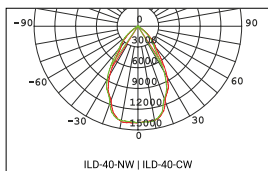

LED INDUSTRIJSKA VISILICA

Oznaka modela	Snaga	Boja svjetlosti	FLUX	Kut svjetlosti	LED diode	Materijal
ILD-40-NW	40 W	4200 K	4000 lm	70 °	Philips	Aluminij
ILD-40-CW	40 W	6000 K	4000 lm	70 °	Philips	Aluminij
ILD-58-NW	58 W	4200 K	5800 lm	70 °	Philips	Aluminij
ILD-58-CW	58 W	6000 K	5800 lm	70 °	Philips	Aluminij
ILD-70-NW	70 W	4200 K	7000 lm	70 °	Philips	Aluminij
ILD-70-CW	70 W	6000 K	7000 lm	70 °	Philips	Aluminij