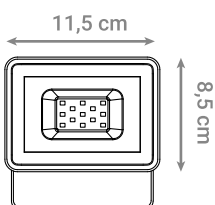

EPISTAR

LED REFLEKTOR

Oznaka modela	Snaga	Boja svjetlosti	FLUX	Kut svjetlosti	LED diode	Materijal
APX-10	10 W	6000 K	900 lm	120 °	Epistar	Aluminij
APX-20	20 W	6000 K	1800 lm	120 °	Epistar	Aluminij
APX-30	30 W	6000 K	2700 lm	120 °	Epistar	Aluminij
APX-50	50 W	6000 K	4500 lm	120 °	Epistar	Aluminij