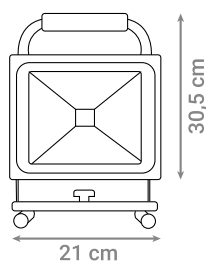

San'an

LED PUNJIVI PRIJENOSNI REFLEKTOR

Oznaka modela	Snaga	Boja svjetlosti	FLUX	Kut svjetlosti	Autonomija	Baterija
LRF-10	10 W	6000 K	700 lm	120 °	Do 4 sata rada	Ugrađena 1 baterija
LRF-30	30 W	6000 K	2100 lm	120 °	Do 4 sata rada	Ugrađene 4 baterije
LRF-50	50 W	6000 K	3500 lm	120 °	Do 4 sata rada	Ugrađeno 8 baterija