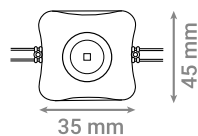

LED MODUL

Oznaka modela	Snaga	Boja svjetlosti	FLUX	Kut svjetlosti
GML-MD02	1,5 W	3000 K	150 lm	120 °
GML-MD03	1,5 W	4200 K	150 lm	120 °
GML-MD04	1,5 W	6000 K	150 lm	120 °