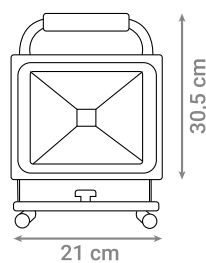

STALAK ZA LED PUNJIVE PRIJENOSNE REFLEKTORE

Oznaka modela	Materijal	Minimalna visina	Maksimalna visina
LRF-0025	Metal	68 cm	163 cm

LED CIJEVI

LED cijevi troše manje električne energije, daju jasniju svjetlost i imaju duži vijek trajanja u odnosu na fluo cijevi. Završni pinovi na LED cijevima omogućuju ugradnju u sve vrste armatura i rastera. Koriste se u uredima, skladištima, na prodajnim mjestima, halama, zdravstvenim ustanovama i ostalim prostorima.