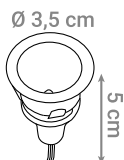

* U setu se nalazi 10 komada LED505.

LED DOWNLIGHT

Oznaka modela	Snaga	Boja svjetlosti	FLUX	Kut svjetlosti
LED511	1 W	3000 K	100 lm	200 °

LED DOWNLIGHT

Oznaka modela	Snaga	Boja svjetlosti	FLUX	Kut svjetlosti
LED513	1 W	3000 K	100 lm	200 °