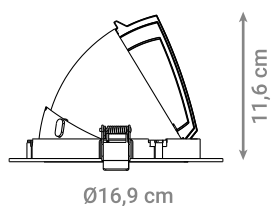

PHILIPS

LED DOWNLIGHT

Oznaka modela	Snaga	Boja svjetlosti	FLUX	Kut svjetlosti	LED diode	Boja proizvoda
DL-5211-WW-WH	15 W	3000 K	1500 lm	36 °	Philips	Bijela
DL-5211-NW-WH	15 W	4200 K	1500 lm	36 °	Philips	Bijela
DL-5212-WW-WH	30 W	3000 K	3000 lm	36 °	Philips	Bijela
DL-5212-NW-WH	30 W	4200 K	3000 lm	36 °	Philips	Bijela
DL-5213-WW-WH	45 W	3000 K	4500 lm	36 °	Philips	Bijela
DL-5213-NW-WH	45 W	4200 K	4500 lm	36 °	Philips	Bijela