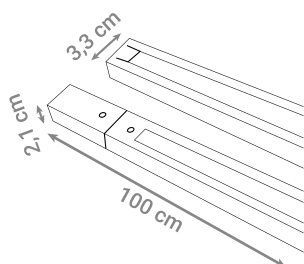

ŠINA

Oznaka modela	Materijal	Boja	Duljina
FWA02-1-WH	Aluminij	Bijela	100 cm
FWA02-2-WH	Aluminij	Bijela	200 cm
FWA02-1-BK	Aluminij	Crna	100 cm
FWA02-2-BK	Aluminij	Crna	200 cm

LED MAGNETNA TRAČNA RASVJETA