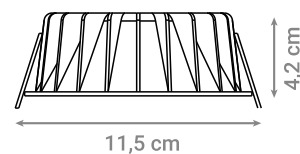

PHILIPS

LED DOWNLIGHT

Oznaka modela	Snaga	Boja svjetlosti	FLUX	Kut svjetlosti	LED diode	Boja proizvoda
DL-925-WW-WH	7 W	3000 K	700 lm	45 °	Philips	Bijela
DL-925-WW-BK	7 W	3000 K	700 lm	45 °	Philips	Crna
DL-925-NW-WH	7 W	4200 K	700 lm	45 °	Philips	Bijela
DL-925-NW-BK	7 W	4200 K	700 lm	45 °	Philips	Crna
DL-935-WW-WH	15 W	3000 K	1500 lm	45 °	Philips	Bijela
DL-935-WW-BK	15 W	3000 K	1500 lm	45 °	Philips	Crna
DL-935-NW-WH	15 W	4200 K	1500 lm	45 °	Philips	Bijela
DL-935-NW-BK	15 W	4200 K	1500 lm	45 °	Philips	Crna