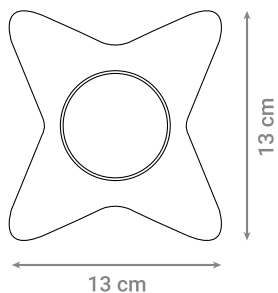

Ø10 cm

LED ZIDNA SVJETILJKA

Oznaka modela	Snaga	Boja svjetlosti	FLUX	Materijal
B3003-5W-RGB	5 W	RGB	600 lm	Aluminij

LED ZIDNA SVJETILJKA

Oznaka modela	Snaga	Boja svjetlosti	FLUX	Materijal
B9481-5W-WW	5 W	3000 K	550 lm	Aluminij