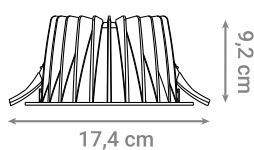

PHILIPS

LED DOWNLIGHT

Oznaka modela	Snaga	Boja svjetlosti	FLUX	Kut svjetlosti	LED diode	Boja proizvoda
DL-1140-WW-WH	15 W	3000 K	1500 lm	60 °	Philips	Bijela
DL-1140-NW-WH	15 W	4200 K	1500 lm	60 °	Philips	Bijela
DL-1160-WW-WH	30 W	3000 K	3000 lm	60 °	Philips	Bijela
DL-1160-NW-WH	30 W	4200 K	3000 lm	60 °	Philips	Bijela
DL-1180-WW-WH	45 W	3000 K	4500 lm	60 °	Philips	Bijela
DL-1180-NW-WH	45 W	4200 K	4500 lm	60 °	Philips	Bijela