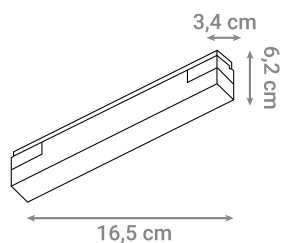

LED MAGNETNA TRAČNA SVJETILJKA

Oznaka modela	Snaga	Boja svjetlosti	FLUX	Kut svjetlosti	LED diode	Boja proizvoda
L-L8-NW-WH	8 W	4000 K	800 lm	30 °	Osram	Bijela
L-L8-NW-BK	8 W	4000 K	800 lm	30 °	Osram	Crna
L-L15-NW-WH	15 W	4000 K	1500 lm	30 °	Osram	Bijela
L-L15-NW-BK	15 W	4000 K	1500 lm	30 °	Osram	Crna
L-L22-NW-WH	22 W	4000 K	2200 lm	30 °	Osram	Bijela
L-L22-NW-BK	22 W	4000 K	2200 lm	30 °	Osram	Crna