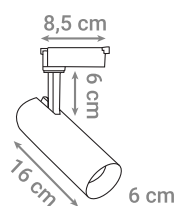

LED ŠINSKA SVJETILJKA

Oznaka modela	Snaga	Boja svjetlosti	FLUX	Kut svjetlosti
L073-10W-WW-WH	10 W	3000 K	800 lm	15 °
L073-10W-NW-WH	10 W	4000 K	800 lm	15 °
L073-20W-WW-WH	20 W	3000 K	1600 lm	24 °
L073-20W-NW-WH	20 W	4000 K	1600 lm	24 °

LED ŠINSKA SVJETILJKA

Oznaka modela	Snaga	Boja svjetlosti	FLUX	Kut svjetlosti
L073-10W-WW-BK	10 W	3000 K	800 lm	15 °
L073-10W-NW-BK	10 W	4000 K	800 lm	15 °
L073-20W-WW-BK	20 W	3000 K	1600 lm	24 °
L073-20W-NW-BK	20 W	4000 K	1600 lm	24 °