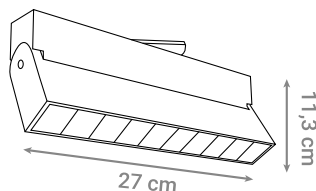

LED MAGNETNA TRAČNA SVJETILJKA

Oznaka modela	Snaga	Boja svjetlosti	FLUX	Kut svjetlosti
L121S-10W-WW-WH	10 W	3000 K	1000 lm	45 °
L121S-10W-NW-WH	10 W	4000 K	1000 lm	45 °

LED MAGNETNA TRAČNA SVJETILJKA

Oznaka modela	Snaga	Boja svjetlosti	FLUX	Kut svjetlosti
L121S-10W-WW-BK	10 W	3000 K	1000 lm	45 °
L121S-10W-NW-BK	10 W	4000 K	1000 lm	45 °