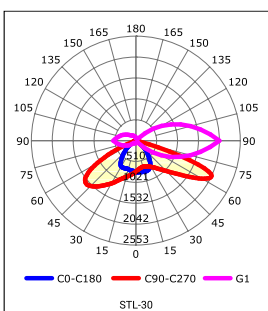

LED ULIČNA SVJETILJKA

Oznaka modela	Snaga	Boja svjetlosti	FLUX	Kut svjetlosti	LED diode	Materijal
STL-30W-NW	30 W	4200 K	2400 lm	120 °	San'an	Aluminij
STL-30W-CW	30 W	6000 K	2400 lm	120 °	San'an	Aluminij
STL-50W-NW	50 W	4200 K	4000 lm	120 °	San'an	Aluminij
STL-50W-CW	50 W	6000 K	4000 lm	120 °	San'an	Aluminij