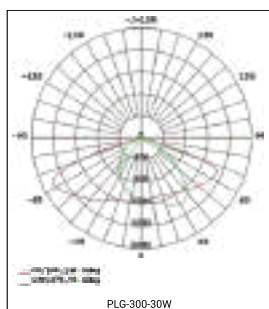

* Moguće je proizvoljno izabrati bočnu boju svjetlosti.

PHILIPS **MW** MEAN WELL

LED ULIČNA SVJETILJKA

Oznaka modela	Snaga	Boja svjetlosti	FLUX	Kut svjetlosti	LED diode	Materijal
PLG-300-30W	30 W	5500 K	3600 lm	120 °	Philips	Aluminij
PLG-520-50W	50 W	5500 K	6000 lm	120 °	Philips	Aluminij
PLG-810-80W	80 W	5500 K	9600 lm	120 °	Philips	Aluminij