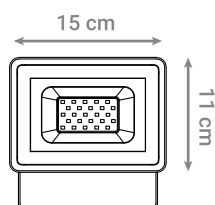

EPISTAR

LED REFLEKTOR

Oznaka modela	Snaga	Boja svjetlosti	FLUX	Kut svjetlosti	LED diode	Materijal
APX-10	10 W	6000 K	900 lm	120 °	Epistar	Aluminij
APX-20	20 W	6000 K	1800 lm	120 °	Epistar	Aluminij
APX-30	30 W	6000 K	2700 lm	120 °	Epistar	Aluminij
APX-50	50 W	6000 K	4500 lm	120 °	Epistar	Aluminij