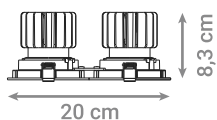

PHILIPS

LED DOWNLIGHT

Oznaka modela	Snaga	Boja svjetlosti	FLUX	Kut svjetlosti	LED diode	Boja proizvoda
DL-2714-WW-WH	12 W	3000 K	1200 lm	60 °	Philips	Bijela
DL-2714-NW-WH	12 W	4200 K	1200 lm	60 °	Philips	Bijela
DL-2724-WW-WH	2 * 12 W	3000 K	2400 lm	60 °	Philips	Bijela
DL-2724-NW-WH	2 * 12 W	4200 K	2400 lm	60 °	Philips	Bijela
DL-2734-WW-WH	3 * 12 W	3000 K	3600 lm	60 °	Philips	Bijela
DL-2734-NW-WH	3 * 12 W	4200 K	3600 lm	60 °	Philips	Bijela