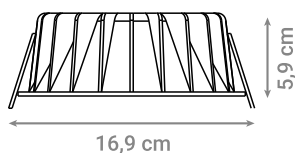

LED DOWNLIGHT

Oznaka modela	Snaga	Boja svjetlosti	FLUX	Kut svjetlosti	LED diode	Boja proizvoda
DL-940-WW-WH	20 W	3000 K	2000 lm	45 °	Philips	Bijela
DL-940-WW-BK	20 W	3000 K	2000 lm	45 °	Philips	Crna
DL-940-NW-WH	20 W	4200 K	2000 lm	45 °	Philips	Bijela
DL-940-NW-BK	20 W	4200 K	2000 lm	45 °	Philips	Crna
DL-960-WW-WH	30 W	3000 K	3000 lm	45 °	Philips	Bijela
DL-960-WW-BK	30 W	3000 K	3000 lm	45 °	Philips	Crna
DL-960-NW-WH	30 W	4200 K	3000 lm	45 °	Philips	Bijela
DL-960-NW-BK	30 W	4200 K	3000 lm	45 °	Philips	Crna
DL-980-WW-WH	40 W	3000 K	4000 lm	45 °	Philips	Bijela
DL-980-WW-BK	40 W	3000 K	4000 lm	45 °	Philips	Crna
DL-980-NW-WH	40 W	4200 K	4000 lm	45 °	Philips	Bijela
DL-980-NW-BK	40 W	4200 K	4000 lm	45 °	Philips	Crna