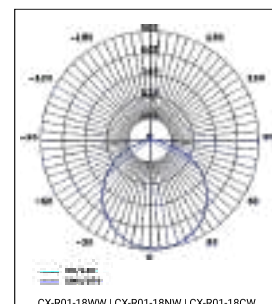

EPISTAR

LED PANEL

Oznaka modela	Snaga	Boja svjetlosti	FLUX	Kut svjetlosti	LED diode
CX-R01-3WW	3 W	3000 K	300 lm	120 °	Epistar
CX-R01-3NW	3 W	4200 K	300 lm	120 °	Epistar
CX-R01-3CW	3 W	6500 K	300 lm	120 °	Epistar
CX-R01-6WW	6 W	3000 K	600 lm	120 °	Epistar
CX-R01-6NW	6 W	4200 K	600 lm	120 °	Epistar
CX-R01-6CW	6 W	6500 K	600 lm	120 °	Epistar
CX-R01-12WW	12 W	3000 K	1200 lm	120 °	Epistar
CX-R01-12NW	12 W	4200 K	1200 lm	120 °	Epistar
CX-R01-12CW	12 W	6500 K	1200 lm	120 °	Epistar
CX-R01-18WW	18 W	3000 K	1800 lm	120 °	Epistar
CX-R01-18NW	18 W	4200 K	1800 lm	120 °	Epistar
CX-R01-18CW	18 W	6500 K	1800 lm	120 °	Epistar
CX-R01-24WW	24 W	3000 K	2400 lm	120 °	Epistar
CX-R01-24NW	24 W	4200 K	2400 lm	120 °	Epistar
CX-R01-24CW	24 W	6500 K	2400 lm	120 °	Epistar