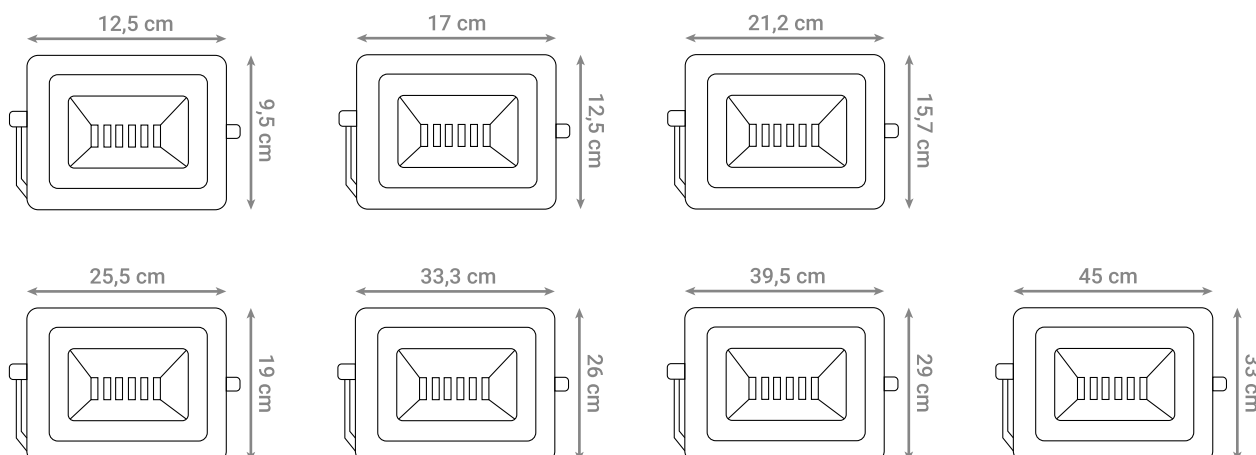

San'an

LED REFLEKTOR

Oznaka modela	Snaga	Boja svjetlosti	FLUX	Kut svjetlosti	LED diode	Materijal
STX-10-NW	10 W	4200 K	900 lm	120 °	San'an	Aluminij
STX-10	10 W	6000 K	900 lm	120 °	San'an	Aluminij
STX-20-NW	20 W	4200 K	1800 lm	120 °	San'an	Aluminij
STX-20	20 W	6000 K	1800 lm	120 °	San'an	Aluminij
STX-30-NW	30 W	4200 K	2700 lm	120 °	San'an	Aluminij
STX-30	30 W	6000 K	2700 lm	120 °	San'an	Aluminij
STX-50-NW	50 W	4200 K	4500 lm	120 °	San'an	Aluminij
STX-50	50 W	6000 K	4500 lm	120 °	San'an	Aluminij
STX-100-NW	100 W	4200 K	9000 lm	120 °	San'an	Aluminij
STX-100	100 W	6000 K	9000 lm	120 °	San'an	Aluminij
STX-150-NW	150 W	4200 K	13500 lm	120 °	San'an	Aluminij
STX-150	150 W	6000 K	13500 lm	120 °	San'an	Aluminij
STX-200-NW	200 W	4200 K	18000 lm	120 °	San'an	Aluminij
STX-200	200 W	6000 K	18000 lm	120 °	San'an	Aluminij