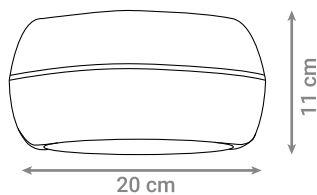

LED ZIDNA SVJETILJKA BOSTON

Oznaka modela	Snaga	Boja svjetlosti	FLUX	Materijal
AB2811	6 W	3000 K	600 lm	Aluminij

LED ZIDNA SVJETILJKA FLORIDA

Oznaka modela	Snaga	Boja svjetlosti	FLUX	Materijal
AB2812	6 W	3000 K	600 lm	Aluminij