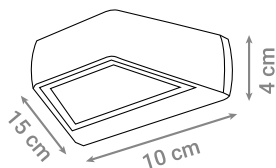

LED ZIDNA SVJETILJKA HUDSON

Oznaka modela	Snaga	Boja svjetlosti	FLUX	Materijal
AB2912	6 W	3000 K	600 lm	Aluminij

ZIDNA SVJETILJKA PEDRO

Oznaka modela	Materijal	Grlo	Maksimalna snaga
AB2741	Aluminij	E27	60 W