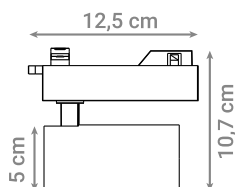

LED ŠINSKA SVJETILJKA

Oznaka modela	Snaga	Boja svjetlosti	FLUX	Kut svjetlosti	LED diode	Boja proizvoda
TL-360-WW-WH	10 W	3000 K	1000 lm	36 °	Philips	Bijela
TL-360-WW-BK	10 W	3000 K	1000 lm	36 °	Philips	Crna
TL-360-NW-WH	10 W	4200 K	1000 lm	36 °	Philips	Bijela
TL-360-NW-BK	10 W	4200 K	1000 lm	36 °	Philips	Crna
TL-361-WW-WH	20 W	3000 K	2000 lm	36 °	Philips	Bijela
TL-361-WW-BK	20 W	3000 K	2000 lm	36 °	Philips	Crna
TL-361-NW-WH	20 W	4200 K	2000 lm	36 °	Philips	Bijela
TL-361-NW-BK	20 W	4200 K	2000 lm	36 °	Philips	Crna
TL-362-WW-WH	30 W	3000 K	3000 lm	36 °	Philips	Bijela
TL-362-WW-BK	30 W	3000 K	3000 lm	36 °	Philips	Crna
TL-362-NW-WH	30 W	4200 K	3000 lm	36 °	Philips	Bijela
TL-362-NW-BK	30 W	4200 K	3000 lm	36 °	Philips	Crna