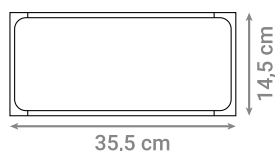

LED SVJETILJKA ZA NUŽNU RASVJETU

Oznaka modela	Snaga	Boja svjetlosti	Usmjerenje	Autonomija
EPK-A4	≤ 3 W	6500 K	Dvostrano	Do 3 sata rada