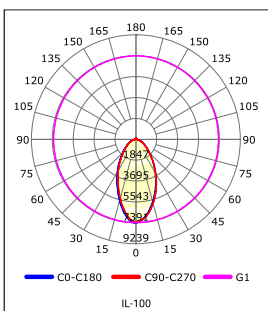

San'an

LED INDUSTRIJSKA VISILICA

Oznaka modela	Snaga	Boja svjetlosti	FLUX	Kut svjetlosti	LED diode	Materijal
IL-100	100 W	6000 K	8000 lm	120 °	San'an	Aluminij
IL-150	150 W	6000 K	12000 lm	120 °	San'an	Aluminij
IL-200	200 W	6000 K	16000 lm	120 °	San'an	Aluminij