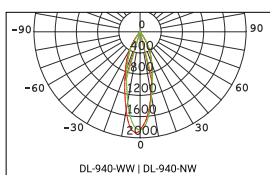

LED DOWNLIGHT

Oznaka modela	Snaga	Boja svjetlosti	FLUX	Kut svjetlosti	LED diode	Boja proizvoda
DL-940-WW-WH	20 W	3000 K	2000 lm	45 °	Philips	Bijela
DL-940-WW-BK	20 W	3000 K	2000 lm	45 °	Philips	Crna
DL-940-NW-WH	20 W	4200 K	2000 lm	45 °	Philips	Bijela
DL-940-NW-BK	20 W	4200 K	2000 lm	45 °	Philips	Crna
DL-960-WW-WH	30 W	3000 K	3000 lm	45 °	Philips	Bijela
DL-960-WW-BK	30 W	3000 K	3000 lm	45 °	Philips	Crna
DL-960-NW-WH	30 W	4200 K	3000 lm	45 °	Philips	Bijela
DL-960-NW-BK	30 W	4200 K	3000 lm	45 °	Philips	Crna
DL-980-WW-WH	40 W	3000 K	4000 lm	45 °	Philips	Bijela
DL-980-WW-BK	40 W	3000 K	4000 lm	45 °	Philips	Crna
DL-980-NW-WH	40 W	4200 K	4000 lm	45 °	Philips	Bijela
DL-980-NW-BK	40 W	4200 K	4000 lm	45 °	Philips	Crna