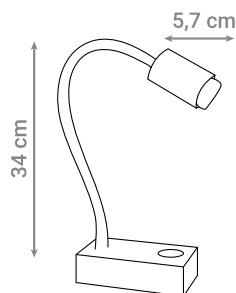

LED ZIDNA SVJETILJKA

Oznaka modela	Snaga	Boja svjetlosti	FLUX	Materijal
LH-015-3W-WW	3 W	3000 K	240 lm	Aluminij