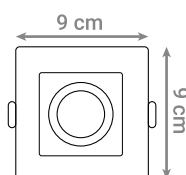

ROZETNA

Oznaka modela	Materijal	Maksimalna snaga
DC-010	Aluminij	50 W

ROZETNA

Oznaka modela	Materijal	Maksimalna snaga
DC-020	Aluminij	50 W

ROZETNA

Oznaka modela	Materijal	Maksimalna snaga
DC-030	Aluminij	50 W