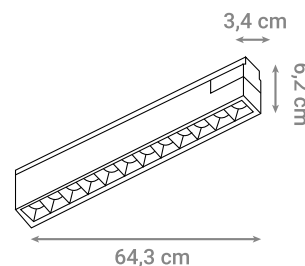

OSRAM PHILIPS

LED MAGNETNA TRAČNA SVJETILJKA

Oznaka modela	Snaga	Boja svjetlosti	FLUX	Kut svjetlosti	LED diode	Boja proizvoda
L-G6-NW-WH	6 W	4000 K	600 lm	30 °	Osram	Bijela
L-G6-NW-BK	6 W	4000 K	600 lm	30 °	Osram	Crna
L-G12-NW-WH	12 W	4000 K	1200 lm	30 °	Osram	Bijela
L-G12-NW-BK	12 W	4000 K	1200 lm	30 °	Osram	Crna
L-G18-NW-WH	18 W	4000 K	1800 lm	30 °	Osram	Bijela
L-G18-NW-BK	18 W	4000 K	1800 lm	30 °	Osram	Crna
L-G24-NW-WH	24 W	4000 K	2400 lm	30 °	Osram	Bijela
L-G24-NW-BK	24 W	4000 K	2400 lm	30 °	Osram	Crna