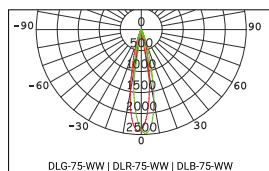

LED DOWNLIGHT

Oznaka modela	Snaga	Boja svjetlosti	FLUX	Kut svjetlosti	LED diode	Boja proizvoda
DLG-65-WW	5 W	3000 K	450 lm	24 °	Cree	Zlatna
DLR-65-WW	5 W	3000 K	450 lm	24 °	Cree	Crvena
DLB-65-WW	5 W	3000 K	450 lm	24 °	Cree	Crna
DLG-75-WW	5 W	3000 K	450 lm	24 °	Cree	Zlatna
DLR-75-WW	5 W	3000 K	450 lm	24 °	Cree	Crvena
DLB-75-WW	5 W	3000 K	450 lm	24 °	Cree	Crna
DLG-100-WW	10 W	3000 K	900 lm	24 °	Cree	Zlatna
DLR-100-WW	10 W	3000 K	900 lm	24 °	Cree	Crvena
DLB-100-WW	10 W	3000 K	900 lm	24 °	Cree	Crna