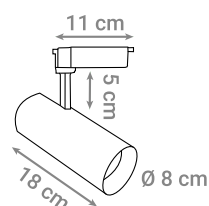

LED ŠINSKA SVJETILJKA

Oznaka modela	Snaga	Boja svjetlosti	FLUX	Kut svjetlosti
L073-10W-WW-WH	10 W	3000 K	800 lm	15 °
L073-10W-NW-WH	10 W	4000 K	800 lm	15 °
L073-20W-WW-WH	20 W	3000 K	1600 lm	24 °
L073-20W-NW-WH	20 W	4000 K	1600 lm	24 °

LED ŠINSKA SVJETILJKA

Oznaka modela	Snaga	Boja svjetlosti	FLUX	Kut svjetlosti
L073-10W-WW-BK	10 W	3000 K	800 lm	15 °
L073-10W-NW-BK	10 W	4000 K	800 lm	15 °
L073-20W-WW-BK	20 W	3000 K	1600 lm	24 °
L073-20W-NW-BK	20 W	4000 K	1600 lm	24 °