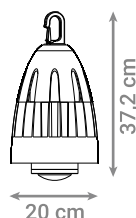

LED INDUSTRIJSKA VISILICA

Oznaka modela	Snaga	Boja svjetlosti	FLUX	Kut svjetlosti	LED diode	Materijal
ILD-40-NW	40 W	4200 K	4000 lm	70 °	Philips	Aluminij
ILD-40-CW	40 W	6000 K	4000 lm	70 °	Philips	Aluminij
ILD-58-NW	58 W	4200 K	5800 lm	70 °	Philips	Aluminij
ILD-58-CW	58 W	6000 K	5800 lm	70 °	Philips	Aluminij
ILD-70-NW	70 W	4200 K	7000 lm	70 °	Philips	Aluminij
ILD-70-CW	70 W	6000 K	7000 lm	70 °	Philips	Aluminij