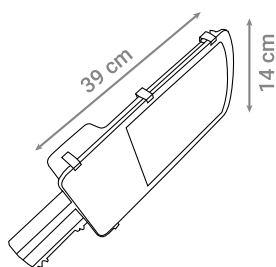

LED ULIČNA SVJETILJKA

Oznaka modela	Snaga	Boja svjetlosti	FLUX	Kut svjetlosti	LED diode	Materijal
SSL-30W-NW	30 W	4200 K	3000 lm	120 °	Bridgelux	Aluminij
SSL-30W-CW	30 W	6500 K	3000 lm	120 °	Bridgelux	Aluminij
SSL-60W-NW	60 W	4200 K	6000 lm	120 °	Bridgelux	Aluminij
SSL-60W-CW	60 W	6500 K	6000 lm	120 °	Bridgelux	Aluminij
SSL-80W-NW	80 W	4200 K	8000 lm	120 °	Bridgelux	Aluminij
SSL-80W-CW	80 W	6500 K	8000 lm	120 °	Bridgelux	Aluminij
SSL-100W-NW	100 W	4200 K	10000 lm	120 °	Bridgelux	Aluminij
SSL-100W-CW	100 W	6500 K	10000 lm	120 °	Bridgelux	Aluminij