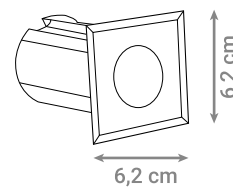

LED PODNA SVJETILJKA

Oznaka modela	Snaga	Boja svjetlosti	FLUX	Kut svjetlosti
M3020FS-1W-WW	1 W	3000 K	100 lm	30 °
M3020FL-1W-WW	1 W	3000 K	100 lm	30 °