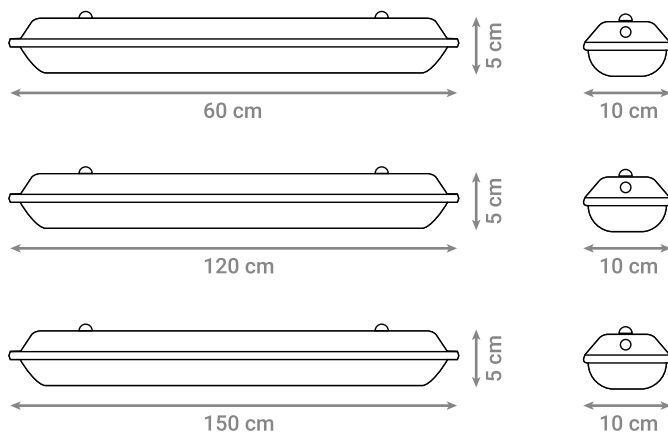

VODOTIJESNO RASVJETNO TIJELO

Oznaka modela	Duljina	Namjena	Materijal
WP-600-2X9	60 cm	2 * T8 LED	ABS + PS
WP-1200-2X18	120 cm	2 * T8 LED	ABS + PS
WP-1500-2X25	150 cm	2 * T8 LED	ABS + PS