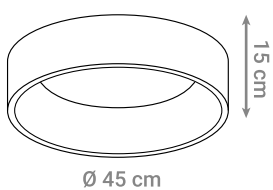

San'an

LED PLAFONJERA

Oznaka modela	Snaga	Boja svjetlosti	FLUX	Kut svjetlosti	LED diode	Boja proizvoda
JULIA-S	27 W	4000 K	2430 lm	120 °	San'an	Siva + bijela
JULIA-M	40 W	4000 K	3600 lm	120 °	San'an	Bijela