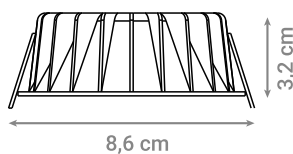

PHILIPS

LED DOWNLIGHT

Oznaka modela	Snaga	Boja svjetlosti	FLUX	Kut svjetlosti	LED diode	Boja proizvoda
DL-925-WW-WH	7 W	3000 K	700 lm	45 °	Philips	Bijela
DL-925-WW-BK	7 W	3000 K	700 lm	45 °	Philips	Crna
DL-925-NW-WH	7 W	4200 K	700 lm	45 °	Philips	Bijela
DL-925-NW-BK	7 W	4200 K	700 lm	45 °	Philips	Crna
DL-935-WW-WH	15 W	3000 K	1500 lm	45 °	Philips	Bijela
DL-935-WW-BK	15 W	3000 K	1500 lm	45 °	Philips	Crna
DL-935-NW-WH	15 W	4200 K	1500 lm	45 °	Philips	Bijela
DL-935-NW-BK	15 W	4200 K	1500 lm	45 °	Philips	Crna