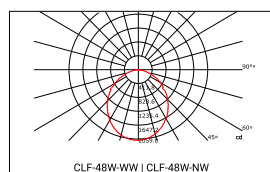

LED PLAFONJERA

Oznaka modela	Snaga	Boja svjetlosti	FLUX	Kut svjetlosti	LED diode	Boja proizvoda
CLF-36W-WW	36 W	3000 K	3600 lm	120 °	Bridgelux	Crna
CLF-36W-NW	36 W	4000 K	3600 lm	120 °	Bridgelux	Crna
CLF-48W-WW	48 W	3000 K	4800 lm	120 °	Bridgelux	Crna
CLF-48W-NW	48 W	4000 K	4800 lm	120 °	Bridgelux	Crna