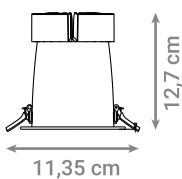

LED DOWNLIGHT

Oznaka modela	Snaga	Boja svjetlosti	FLUX	Kut svjetlosti	LED diode	Boja proizvoda
DL-2140-WW-WH	15 W	3000 K	1500 lm	36 °	Philips	Bijela
DL-2140-NW-WH	15 W	4200 K	1500 lm	36 °	Philips	Bijela
DL-2160-WW-WH	20 W	3000 K	2000 lm	36 °	Philips	Bijela
DL-2160-NW-WH	20 W	4200 K	2000 lm	36 °	Philips	Bijela
DL-2180-WW-WH	30 W	3000 K	3000 lm	36 °	Philips	Bijela
DL-2180-NW-WH	30 W	4200 K	3000 lm	36 °	Philips	Bijela