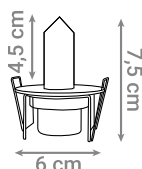

DOWNLIGHT SVJETILJKA

Oznaka modela	Materijal	Montaža
B033-BK	Aluminij	Grlo GU10 se nalazi u pakiranju

LED DOWNLIGHT

Oznaka modela	Snaga	Boja svjetlosti	FLUX	Kut svjetlosti
LED502	1 W	3000 K	100 lm	200 °

LED DOWNLIGHT