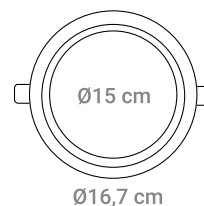

EPISTAR

LED PANEL

Oznaka modela	Snaga	Boja svjetlosti	FLUX	Kut svjetlosti
GL-R02-12WW-2/1	12 W	3000 K	960 lm	120 °
GL-R02-12NW-2/1	12 W	4000 K	960 lm	120 °
GL-R02-12CW-2/1	12 W	6000 K	960 lm	120 °
GL-R02-18WW-2/1	18 W	3000 K	1440 lm	120 °
GL-R02-18NW-2/1	18 W	4000 K	1440 lm	120 °
GL-R02-18CW-2/1	18 W	6000 K	1440 lm	120 °