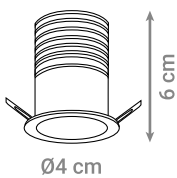

LED DOWNLIGHT

Oznaka modela	Snaga	Boja svjetlosti	FLUX	Kut svjetlosti	LED diode	Boja proizvoda
DLW-35-WW	4 W	3000 K	360 lm	30 °	Cree	Bijela + crna
DLW-35-NW	4 W	4000 K	360 lm	30 °	Cree	Bijela + crna
DLW-55-WW	7 W	3000 K	630 lm	36 °	Cree	Bijela + crna
DLW-55-NW	7 W	4000 K	630 lm	36 °	Cree	Bijela + crna