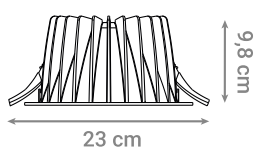

PHILIPS

LED DOWNLIGHT

Oznaka modela	Snaga	Boja svjetlosti	FLUX	Kut svjetlosti	LED diode	Boja proizvoda
DL-1140-WW-WH	15 W	3000 K	1500 lm	60 °	Philips	Bijela
DL-1140-NW-WH	15 W	4200 K	1500 lm	60 °	Philips	Bijela
DL-1160-WW-WH	30 W	3000 K	3000 lm	60 °	Philips	Bijela
DL-1160-NW-WH	30 W	4200 K	3000 lm	60 °	Philips	Bijela
DL-1180-WW-WH	45 W	3000 K	4500 lm	60 °	Philips	Bijela
DL-1180-NW-WH	45 W	4200 K	4500 lm	60 °	Philips	Bijela