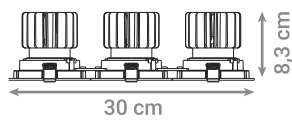

PHILIPS

LED DOWNLIGHT

Oznaka modela	Snaga	Boja svjetlosti	FLUX	Kut svjetlosti	LED diode	Boja proizvoda
DL-2714-WW-WH	12 W	3000 K	1200 lm	60 °	Philips	Bijela
DL-2714-NW-WH	12 W	4200 K	1200 lm	60 °	Philips	Bijela
DL-2724-WW-WH	2 * 12 W	3000 K	2400 lm	60 °	Philips	Bijela
DL-2724-NW-WH	2 * 12 W	4200 K	2400 lm	60 °	Philips	Bijela
DL-2734-WW-WH	3 * 12 W	3000 K	3600 lm	60 °	Philips	Bijela
DL-2734-NW-WH	3 * 12 W	4200 K	3600 lm	60 °	Philips	Bijela