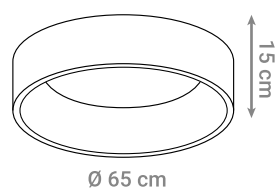

San'an

LED PLAFONJERA

Oznaka modela	Snaga	Boja svjetlosti	FLUX	Kut svjetlosti	LED diode	Boja proizvoda
JULIA-S	27 W	4000 K	2430 lm	120 °	San'an	Siva + bijela
JULIA-M	40 W	4000 K	3600 lm	120 °	San'an	Bijela