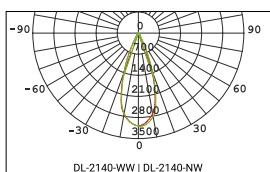

LED DOWNLIGHT

Oznaka modela	Snaga	Boja svjetlosti	FLUX	Kut svjetlosti	LED diode	Boja proizvoda
DL-2140-WW-WH	15 W	3000 K	1500 lm	36 °	Philips	Bijela
DL-2140-NW-WH	15 W	4200 K	1500 lm	36 °	Philips	Bijela
DL-2160-WW-WH	20 W	3000 K	2000 lm	36 °	Philips	Bijela
DL-2160-NW-WH	20 W	4200 K	2000 lm	36 °	Philips	Bijela
DL-2180-WW-WH	30 W	3000 K	3000 lm	36 °	Philips	Bijela
DL-2180-NW-WH	30 W	4200 K	3000 lm	36 °	Philips	Bijela