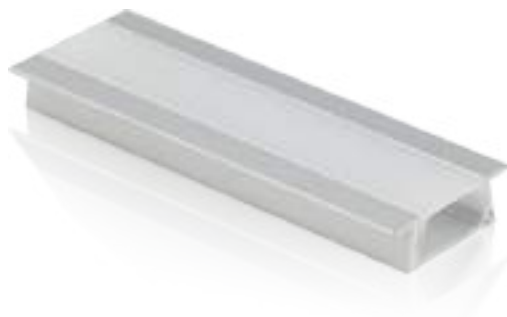

ALUMINIJSKI PROFIL

Oznaka modela	Boja	Tip pokrova	IP faktor
AP-10MM03	Siva	Mliječni	IP 20

ALUMINIJSKI PROFIL

Oznaka modela	Boja	Tip pokrova	IP faktor
AP-11MM02	Siva	Mliječni	IP 20

ALUMINIJSKI PROFIL

Oznaka modela	Boja	Tip pokrova	IP faktor
AP-11MM03	Siva	Mliječni	IP 20