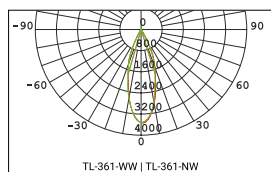

PHILIPS

LED ŠINSKA SVJETILJKA

Oznaka modela	Snaga	Boja svjetlosti	FLUX	Kut svjetlosti	LED diode	Boja proizvoda
TL-360-WW-WH	10 W	3000 K	1000 lm	36 °	Philips	Bijela
TL-360-WW-BK	10 W	3000 K	1000 lm	36 °	Philips	Crna
TL-360-NW-WH	10 W	4200 K	1000 lm	36 °	Philips	Bijela
TL-360-NW-BK	10 W	4200 K	1000 lm	36 °	Philips	Crna
TL-361-WW-WH	20 W	3000 K	2000 lm	36 °	Philips	Bijela
TL-361-WW-BK	20 W	3000 K	2000 lm	36 °	Philips	Crna
TL-361-NW-WH	20 W	4200 K	2000 lm	36 °	Philips	Bijela
TL-361-NW-BK	20 W	4200 K	2000 lm	36 °	Philips	Crna
TL-362-WW-WH	30 W	3000 K	3000 lm	36 °	Philips	Bijela
TL-362-WW-BK	30 W	3000 K	3000 lm	36 °	Philips	Crna
TL-362-NW-WH	30 W	4200 K	3000 lm	36 °	Philips	Bijela
TL-362-NW-BK	30 W	4200 K	3000 lm	36 °	Philips	Crna