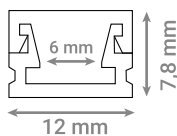

Oznaka modela	Boja	Tip pokrova	IP faktor
AP-8MM01	Siva	Mliječni	IP 20