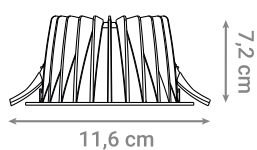

PHILIPS

LED DOWNLIGHT

Oznaka modela	Snaga	Boja svjetlosti	FLUX	Kut svjetlosti	LED diode	Boja proizvoda
DL-1140-WW-WH	15 W	3000 K	1500 lm	60 °	Philips	Bijela
DL-1140-NW-WH	15 W	4200 K	1500 lm	60 °	Philips	Bijela
DL-1160-WW-WH	30 W	3000 K	3000 lm	60 °	Philips	Bijela
DL-1160-NW-WH	30 W	4200 K	3000 lm	60 °	Philips	Bijela
DL-1180-WW-WH	45 W	3000 K	4500 lm	60 °	Philips	Bijela
DL-1180-NW-WH	45 W	4200 K	4500 lm	60 °	Philips	Bijela