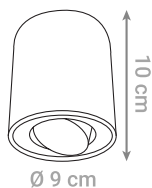

LED DOWNLIGHT

Oznaka modela	Snaga	Boja svjetlosti	FLUX	Kut svjetlosti
T160M-9W-WW-BK	9 W	3000 K	720 lm	60 °
T160M-9W-NW-BK	9 W	4000 K	720 lm	60 °

DOWNLIGHT SVJETILJKA

Oznaka modela	Materijal	Montaža
T155M-WH	Aluminij	Grlo GU10 se nalazi u pakiranju