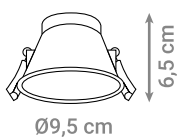

LED DOWNLIGHT

Oznaka modela	Snaga	Boja svjetlosti	FLUX	Kut svjetlosti
DLH-75-WW	9 W	3000 K	810 lm	30 °
DLH-75-NW	9 W	4200 K	810 lm	30 °

MODULARNA SVJETILJKA

Oznaka modela	Namjena
H03-95-WH	Montiranje na DLH-75-WW i / ili DLH-75-NW