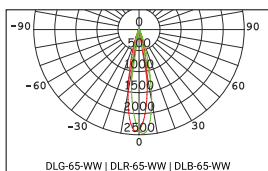

LED DOWNLIGHT

Oznaka modela	Snaga	Boja svjetlosti	FLUX	Kut svjetlosti	LED diode	Boja proizvoda
DLG-65-WW	5 W	3000 K	450 lm	24 °	Cree	Zlatna
DLR-65-WW	5 W	3000 K	450 lm	24 °	Cree	Crvena
DLB-65-WW	5 W	3000 K	450 lm	24 °	Cree	Crna
DLG-75-WW	5 W	3000 K	450 lm	24 °	Cree	Zlatna
DLR-75-WW	5 W	3000 K	450 lm	24 °	Cree	Crvena
DLB-75-WW	5 W	3000 K	450 lm	24 °	Cree	Crna
DLG-100-WW	10 W	3000 K	900 lm	24 °	Cree	Zlatna
DLR-100-WW	10 W	3000 K	900 lm	24 °	Cree	Crvena
DLB-100-WW	10 W	3000 K	900 lm	24 °	Cree	Crna