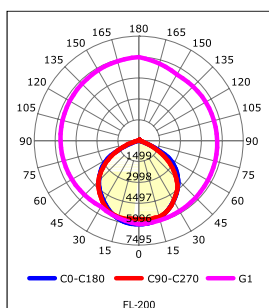

LED REFLEKTOR

Oznaka modela	Snaga	Boja svjetlosti	FLUX	Kut svjetlosti	LED diode	Materijal
FL-200	200 W	6000 K	16000 lm	120 °	San'an	Aluminij
FL-300	300 W	6000 K	24000 lm	120 °	San'an	Aluminij
FL-400	400 W	6000 K	32000 lm	120 °	San'an	Aluminij