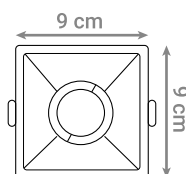

ROZETNA

Oznaka modela	Materijal	Maksimalna snaga
DC-010	Aluminij	50 W

ROZETNA

Oznaka modela	Materijal	Maksimalna snaga
DC-020	Aluminij	50 W

ROZETNA

Oznaka modela	Materijal	Maksimalna snaga
DC-030	Aluminij	50 W