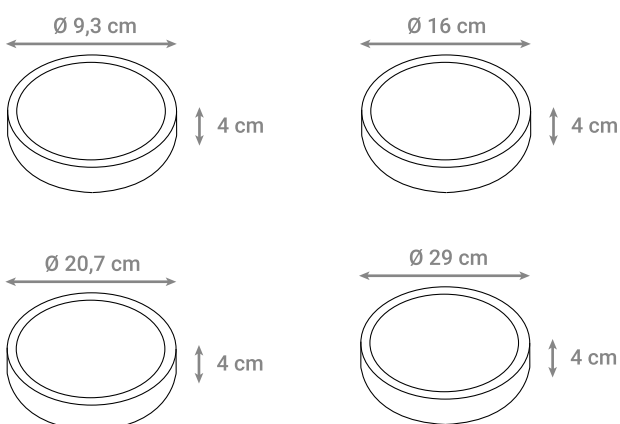

EPISTAR

LED PANEL

Oznaka modela	Snaga	Boja svjetlosti	FLUX	Kut svjetlosti	LED diode
CX-R02-6WW	6 W	3000 K	600 lm	120 °	Epistar
CX-R02-6NW	6 W	4200 K	600 lm	120 °	Epistar
CX-R02-6CW	6 W	6500 K	600 lm	120 °	Epistar
CX-R02-12WW	12 W	3000 K	1200 lm	120 °	Epistar
CX-R02-12NW	12 W	4200 K	1200 lm	120 °	Epistar
CX-R02-12CW	12 W	6500 K	1200 lm	120 °	Epistar
CX-R02-18WW	18 W	3000 K	1800 lm	120 °	Epistar
CX-R02-18NW	18 W	4200 K	1800 lm	120 °	Epistar
CX-R02-18CW	18 W	6500 K	1800 lm	120 °	Epistar
CX-R02-24WW	24 W	3000 K	2400 lm	120 °	Epistar
CX-R02-24NW	24 W	4200 K	2400 lm	120 °	Epistar
CX-R02-24CW	24 W	6500 K	2400 lm	120 °	Epistar