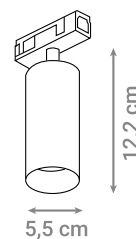

OSRAM PHILIPS

LED MAGNETNA TRAČNA SVJETILJKA

Oznaka modela	Snaga	Boja svjetlosti	FLUX	Kut svjetlosti	LED diode	Boja proizvoda
992106-NW-WH	6 W	4000 K	600 lm	48 °	Osram	Bijela
992106-NW-BK	6 W	4000 K	600 lm	48 °	Osram	Crna
992109-NW-WH	9 W	4000 K	900 lm	48 °	Osram	Bijela
992109-NW-BK	9 W	4000 K	900 lm	48 °	Osram	Crna
992111-NW-WH	11 W	4000 K	1100 lm	48 °	Osram	Bijela
992111-NW-BK	11 W	4000 K	1100 lm	48 °	Osram	Crna
992212-NW-WH	12 W	4000 K	1200 lm	48 °	Osram	Bijela
992212-NW-BK	12 W	4000 K	1200 lm	48 °	Osram	Crna
992215-NW-WH	15 W	4000 K	1500 lm	48 °	Osram	Bijela
992215-NW-BK	15 W	4000 K	1500 lm	48 °	Osram	Crna