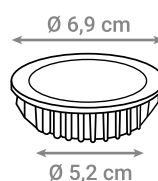

LED PANEL

Oznaka modela	Snaga	Boja svjetlosti	FLUX	Kut svjetlosti
DX-R3WW	3 W	3000 K	300 lm	120 °
DX-R3NW	3 W	4200 K	300 lm	120 °
DX-R3CW	3 W	6500 K	300 lm	120 °
DX-R5WW	5 W	3000 K	500 lm	120 °
DX-R5NW	5 W	4200 K	500 lm	120 °
DX-R5CW	5 W	6500 K	500 lm	120 °

EPISTAR

LED PANEL

Oznaka modela	Snaga	Boja svjetlosti	FLUX	Kut svjetlosti
DX-S3WW	3 W	3000 K	300 lm	120 °
DX-S3NW	3 W	4200 K	300 lm	120 °
DX-S3CW	3 W	6500 K	300 lm	120 °
DX-S5WW	5 W	3000 K	500 lm	120 °
DX-S5NW	5 W	4200 K	500 lm	120 °
DX-S5CW	5 W	6500 K	500 lm	120 °

EPISTAR