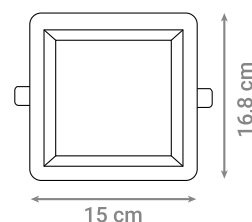

LED PANEL

Oznaka modela	Snaga	Boja svjetlosti	FLUX	Kut svjetlosti
GL-S01-12WW-2/1	12 W	3000 K	960 lm	120 °
GL-S01-12NW-2/1	12 W	4000 K	960 lm	120 °
GL-S01-12CW-2/1	12 W	6000 K	960 lm	120 °
GL-S01-18WW-2/1	18 W	3000 K	1440 lm	120 °
GL-S01-18NW-2/1	18 W	4000 K	1440 lm	120 °
GL-S01-18CW-2/1	18 W	6000 K	1440 lm	120 °