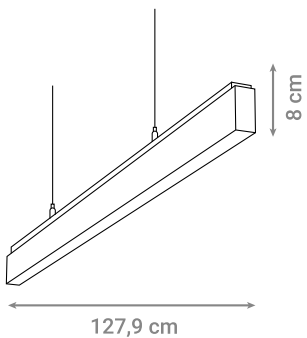

LED LINEARNA SVJETILJKA

Oznaka modela	Snaga	Boja svjetlosti	FLUX	Kut svjetlosti	LED diode	Boja proizvoda
L190-WW-WH	48 W	3000 K	5760 lm	180 °	Osram / Philips	Bijela
L190-WW-BK	48 W	3000 K	5760 lm	180 °	Osram / Philips	Crna
L190-NW-WH	48 W	4000 K	5760 lm	180 °	Osram / Philips	Bijela
L190-NW-BK	48 W	4000 K	5760 lm	180 °	Osram / Philips	Crna