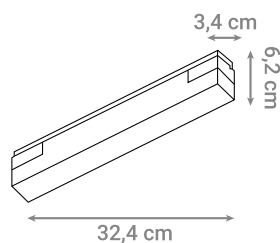

LED MAGNETNA TRAČNA SVJETILJKA

Oznaka modela	Snaga	Boja svjetlosti	FLUX	Kut svjetlosti	LED diode	Boja proizvoda
L-L8-NW-WH	8 W	4000 K	800 lm	30 °	Osram	Bijela
L-L8-NW-BK	8 W	4000 K	800 lm	30 °	Osram	Crna
L-L15-NW-WH	15 W	4000 K	1500 lm	30 °	Osram	Bijela
L-L15-NW-BK	15 W	4000 K	1500 lm	30 °	Osram	Crna
L-L22-NW-WH	22 W	4000 K	2200 lm	30 °	Osram	Bijela
L-L22-NW-BK	22 W	4000 K	2200 lm	30 °	Osram	Crna