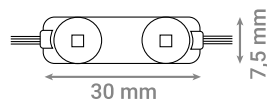

LED MODUL

Oznaka modela	Snaga	Boja svjetlosti	FLUX	Kut svjetlosti
GML-MC180	0,72 W	3000 K	72 lm	120 °
GML-MC181	0,72 W	4200 K	72 lm	120 °
GML-MC182	0,72 W	6000 K	72 lm	120 °