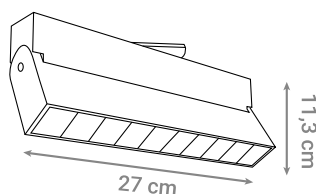

LED MAGNETNA TRAČNA SVJETILJKA

Oznaka modela	Snaga	Boja svjetlosti	FLUX	Kut svjetlosti
L121S-10W-WW-BK	10 W	3000 K	1000 lm	45 °
L121S-10W-NW-BK	10 W	4000 K	1000 lm	45 °