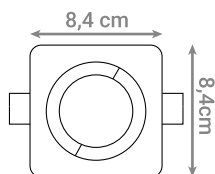

ROZETNA

Oznaka modela	Materijal	Maksimalna snaga
DC-040	Aluminij	3 * 50 W

ROZETNA

Oznaka modela	Materijal	Maksimalna snaga
DC-070	Aluminij	50 W

ROZETNA

Oznaka modela	Materijal	Maksimalna snaga
DC-080	Čelik	50 W