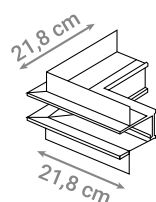

Oznaka modela	Materijal	Boja	Kut
9904-WH	Aluminij	Bijela	90 °
9904-BK	Aluminij	Crna	90 °