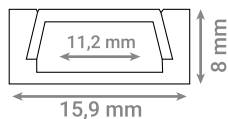

ALUMINIJSKI PROFIL

Oznaka modela	Boja	Tip pokrova	IP faktor
AP-10MM03	Siva	Mliječni	IP 20

ALUMINIJSKI PROFIL

Oznaka modela	Boja	Tip pokrova	IP faktor
AP-11MM02	Siva	Mliječni	IP 20

ALUMINIJSKI PROFIL

Oznaka modela	Boja	Tip pokrova	IP faktor
AP-11MM03	Siva	Mliječni	IP 20