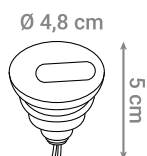

LED DOWNLIGHT

Oznaka modela	Snaga	Boja svjetlosti	FLUX	Kut svjetlosti
LED523	2 W	3000 K	200 lm	200 °