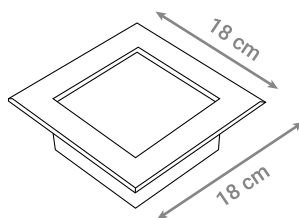

Oznaka modela	Snaga	Boja svjetlosti	FLUX	Kut svjetlosti
MF180-9W-WW	9 W	3000 K	900 lm	90 °