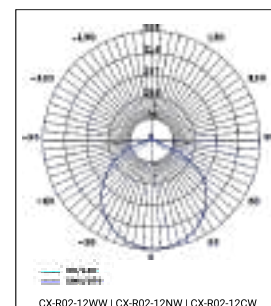

EPISTAR

LED PANEL

Oznaka modela	Snaga	Boja svjetlosti	FLUX	Kut svjetlosti	LED diode
CX-R02-6WW	6 W	3000 K	600 lm	120 °	Epistar
CX-R02-6NW	6 W	4200 K	600 lm	120 °	Epistar
CX-R02-6CW	6 W	6500 K	600 lm	120 °	Epistar
CX-R02-12WW	12 W	3000 K	1200 lm	120 °	Epistar
CX-R02-12NW	12 W	4200 K	1200 lm	120 °	Epistar
CX-R02-12CW	12 W	6500 K	1200 lm	120 °	Epistar
CX-R02-18WW	18 W	3000 K	1800 lm	120 °	Epistar
CX-R02-18NW	18 W	4200 K	1800 lm	120 °	Epistar
CX-R02-18CW	18 W	6500 K	1800 lm	120 °	Epistar
CX-R02-24WW	24 W	3000 K	2400 lm	120 °	Epistar
CX-R02-24NW	24 W	4200 K	2400 lm	120 °	Epistar
CX-R02-24CW	24 W	6500 K	2400 lm	120 °	Epistar