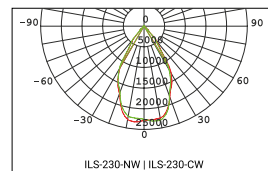

LED INDUSTRIJSKA VISILICA

Oznaka modela	Snaga	Boja svjetlosti	FLUX	Kut svjetlosti	LED diode	Materijal
ILS-120-NW	120 W	4200 K	12000 lm	70 °	Philips	Aluminij
ILS-120-CW	120 W	6000 K	12000 lm	70 °	Philips	Aluminij
ILS-170-NW	170 W	4200 K	17000 lm	70 °	Philips	Aluminij
ILS-170-CW	170 W	6000 K	17000 lm	70 °	Philips	Aluminij
ILS-230-NW	230 W	4200 K	23000 lm	70 °	Philips	Aluminij
ILS-230-CW	230 W	6000 K	23000 lm	70 °	Philips	Aluminij