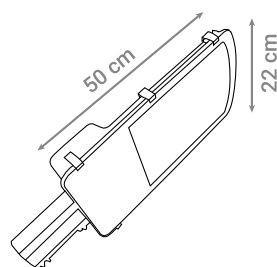

LED ULIČNA SVJETILJKA

Oznaka modela	Snaga	Boja svjetlosti	FLUX	Kut svjetlosti	LED diode	Materijal
SSL-30W-NW	30 W	4200 K	3000 lm	120 °	Bridgelux	Aluminij
SSL-30W-CW	30 W	6500 K	3000 lm	120 °	Bridgelux	Aluminij
SSL-60W-NW	60 W	4200 K	6000 lm	120 °	Bridgelux	Aluminij
SSL-60W-CW	60 W	6500 K	6000 lm	120 °	Bridgelux	Aluminij
SSL-80W-NW	80 W	4200 K	8000 lm	120 °	Bridgelux	Aluminij
SSL-80W-CW	80 W	6500 K	8000 lm	120 °	Bridgelux	Aluminij
SSL-100W-NW	100 W	4200 K	10000 lm	120 °	Bridgelux	Aluminij
SSL-100W-CW	100 W	6500 K	10000 lm	120 °	Bridgelux	Aluminij