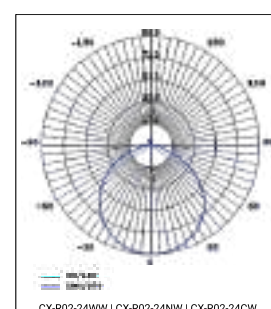

EPISTAR

LED PANEL

Oznaka modela	Snaga	Boja svjetlosti	FLUX	Kut svjetlosti	LED diode
CX-R02-6WW	6 W	3000 K	600 lm	120 °	Epistar
CX-R02-6NW	6 W	4200 K	600 lm	120 °	Epistar
CX-R02-6CW	6 W	6500 K	600 lm	120 °	Epistar
CX-R02-12WW	12 W	3000 K	1200 lm	120 °	Epistar
CX-R02-12NW	12 W	4200 K	1200 lm	120 °	Epistar
CX-R02-12CW	12 W	6500 K	1200 lm	120 °	Epistar
CX-R02-18WW	18 W	3000 K	1800 lm	120 °	Epistar
CX-R02-18NW	18 W	4200 K	1800 lm	120 °	Epistar
CX-R02-18CW	18 W	6500 K	1800 lm	120 °	Epistar
CX-R02-24WW	24 W	3000 K	2400 lm	120 °	Epistar
CX-R02-24NW	24 W	4200 K	2400 lm	120 °	Epistar
CX-R02-24CW	24 W	6500 K	2400 lm	120 °	Epistar