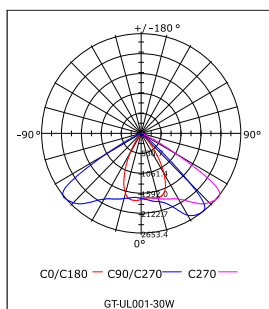

PHILIPS

LED ULIČNA SVJETILJKA SA STUPOM

Oznaka modela	Snaga	Boja svjetlosti	FLUX	Kut svjetlosti	LED diode	Materijal
GT-UL001-30W	30 W	6000 K + zelena	3000 lm	360 °	Philips	Aluminij
GT-UL001-50W	50 W	6000 K + zelena	5000 lm	360 °	Philips	Aluminij
GT-UL001-70W	70 W	6000 K + zelena	7000 lm	360 °	Philips	Aluminij

* Moguće je proizvoljno izabrati bočnu boju svjetlosti.