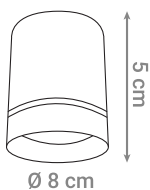

Oznaka modela	Snaga	Boja svjetlosti	FLUX	Kut svjetlosti
T160M-9W-WW-WH	9 W	3000 K	720 lm	60 °
T160M-9W-NW-WH	9 W	4000 K	720 lm	60 °