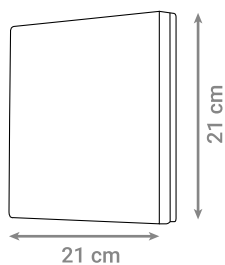

Oznaka modela	Snaga	Boja svjetlosti	FLUX	Materijal
AB2802	12 W	3000 K	1200 lm	Aluminij