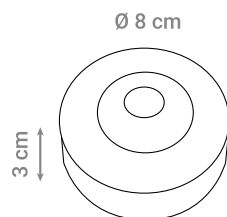

Oznaka modela	Maksimalno opterećenje	Kut detekcije	Doseg detektora
IMS05	1200 W	360 °	6 m