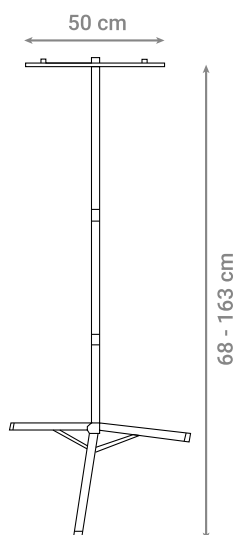

Oznaka modela	Materijal	Minimalna visina	Maksimalna visina
LRF-0025	Metal	68 cm	163 cm