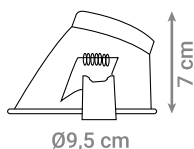

Oznaka modela	Namjena
H04-W95-WH	Montiranje na DLH-75-WW i / ili DLH-75-NW