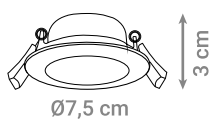

MODULARNA SVJETILJKA

Oznaka modela	Namjena
H04-W95-WH	Montiranje na DLH-75-WW i / ili DLH-75-NW

MODULARNA SVJETILJKA

Oznaka modela	Namjena
H22-75-WH	Montiranje na DLH-75-WW i / ili DLH-75-NW

MODULARNA SVJETILJKA

Oznaka modela	Namjena
H32-75-WH	Montiranje na DLH-75-WW i / ili DLH-75-NW