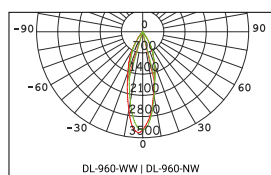

LED DOWNLIGHT

Oznaka modela	Snaga	Boja svjetlosti	FLUX	Kut svjetlosti	LED diode	Boja proizvoda
DL-940-WW-WH	20 W	3000 K	2000 lm	45 °	Philips	Bijela
DL-940-WW-BK	20 W	3000 K	2000 lm	45 °	Philips	Crna
DL-940-NW-WH	20 W	4200 K	2000 lm	45 °	Philips	Bijela
DL-940-NW-BK	20 W	4200 K	2000 lm	45 °	Philips	Crna
DL-960-WW-WH	30 W	3000 K	3000 lm	45 °	Philips	Bijela
DL-960-WW-BK	30 W	3000 K	3000 lm	45 °	Philips	Crna
DL-960-NW-WH	30 W	4200 K	3000 lm	45 °	Philips	Bijela
DL-960-NW-BK	30 W	4200 K	3000 lm	45 °	Philips	Crna
DL-980-WW-WH	40 W	3000 K	4000 lm	45 °	Philips	Bijela
DL-980-WW-BK	40 W	3000 K	4000 lm	45 °	Philips	Crna
DL-980-NW-WH	40 W	4200 K	4000 lm	45 °	Philips	Bijela
DL-980-NW-BK	40 W	4200 K	4000 lm	45 °	Philips	Crna