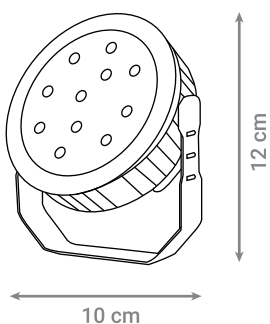

Oznaka modela	Snaga	Boja svjetlosti	FLUX	Materijal
G131-6W-WW	6 W	3000 K	720 lm	Aluminij
G131-6W-RGB	6 W	RGB	720 lm	Aluminij