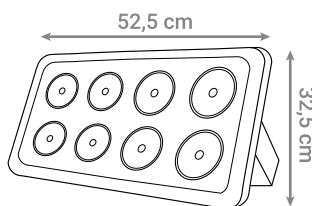

LED REFLEKTOR

Oznaka modela	Snaga	Boja svjetlosti	FLUX	Kut svjetlosti	LED diode	Materijal
SL-120	120 W	6000 K	8400 lm	120 °	San'an	Aluminij
SL-180	180 W	6000 K	12600 lm	120 °	San'an	Aluminij
SL-240	240 W	6000 K	16800 lm	120 °	San'an	Aluminij