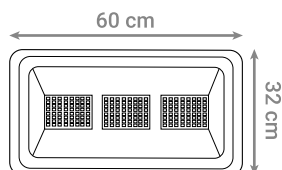

LED REFLEKTOR

Oznaka modela	Snaga	Boja svjetlosti	FLUX	Kut svjetlosti	LED diode	Materijal
FL-200	200 W	6000 K	16000 lm	120 °	San'an	Aluminij
FL-300	300 W	6000 K	24000 lm	120 °	San'an	Aluminij
FL-400	400 W	6000 K	32000 lm	120 °	San'an	Aluminij