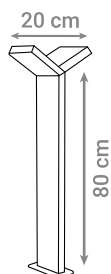

LED VRTNA SVJETILJKA ELIOT

Oznaka modela	Snaga	Boja svjetlosti	FLUX	Materijal
AB2845	6 W	3000 K	600 lm	Aluminij

LED VRTNA SVJETILJKA ELIOT X

Oznaka modela	Snaga	Boja svjetlosti	FLUX	Materijal
AB2846	12 W	3000 K	1200 lm	Aluminij