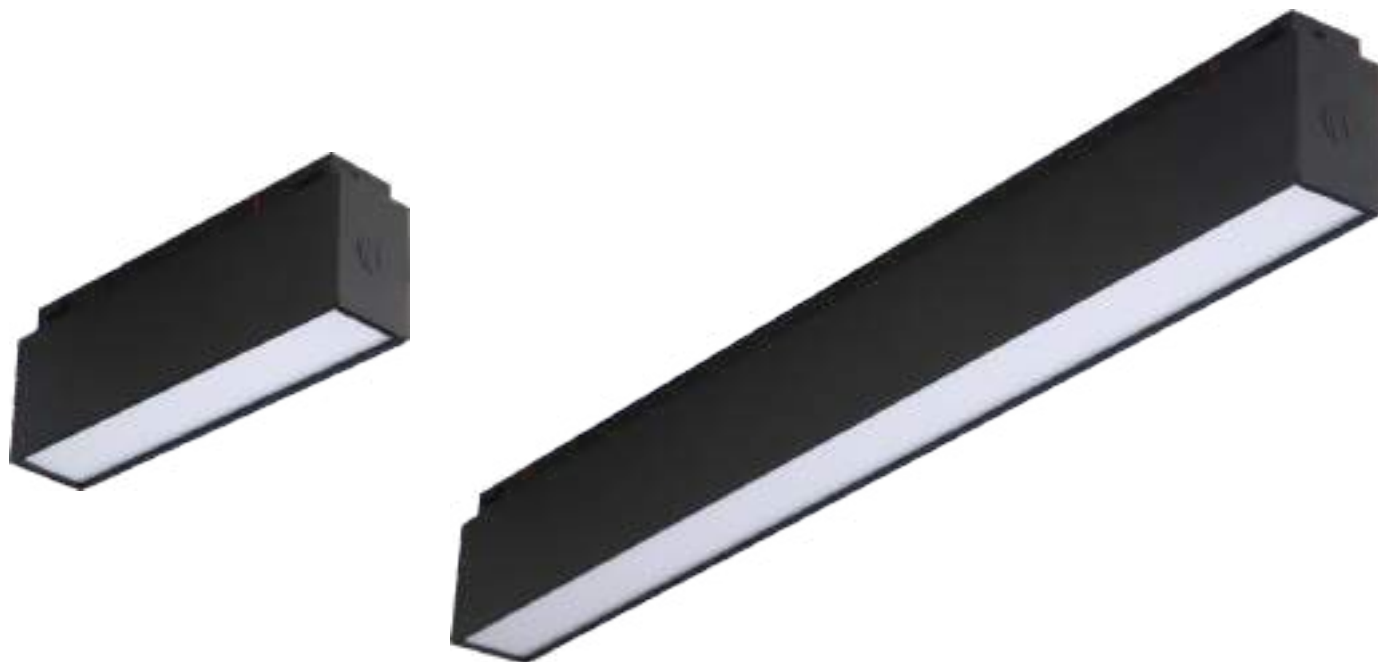

OSRAM PHILIPS

LED MAGNETNA TRAČNA SVJETILJKA

Oznaka modela	Snaga	Boja svjetlosti	FLUX	Kut svjetlosti	LED diode	Boja proizvoda
L-L8-NW-WH	8 W	4000 K	800 lm	30 °	Osram	Bijela
L-L8-NW-BK	8 W	4000 K	800 lm	30 °	Osram	Crna
L-L15-NW-WH	15 W	4000 K	1500 lm	30 °	Osram	Bijela
L-L15-NW-BK	15 W	4000 K	1500 lm	30 °	Osram	Crna
L-L22-NW-WH	22 W	4000 K	2200 lm	30 °	Osram	Bijela
L-L22-NW-BK	22 W	4000 K	2200 lm	30 °	Osram	Crna