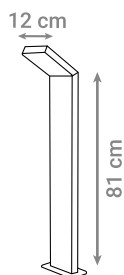

Oznaka modela	Snaga	Boja svjetlosti	FLUX	Materijal
AB2845	6 W	3000 K	600 lm	Aluminij