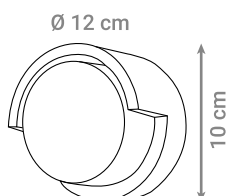

LED ZIDNA SVJETILJKA MONTANA

Oznaka modela	Snaga	Boja svjetlosti	FLUX	Materijal
AB2881	12 W	3000 K	1200 lm	Aluminij

LED ZIDNA SVJETILJKA ATLANTA

Oznaka modela	Snaga	Boja svjetlosti	FLUX	Materijal
AB2882	6 W	3000 K	600 lm	Aluminij