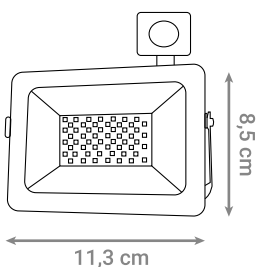

San'an

LED REFLEKTOR SA SENZOROM

Oznaka modela	Snaga	Boja svjetlosti	FLUX	Kut svjetlosti	LED diode	Materijal
LFS-10	10 W	6000 K	800 lm	120 °	San'an	Aluminij
LFS-20	20 W	6000 K	1600 lm	120 °	San'an	Aluminij
LFS-30	30 W	6000 K	2400 lm	120 °	San'an	Aluminij
LFS-50	50 W	6000 K	4000 lm	120 °	San'an	Aluminij
LFS-100	100 W	6000 K	8000 lm	120 °	San'an	Aluminij