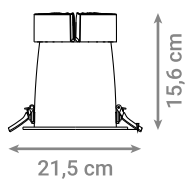

LED DOWNLIGHT

Oznaka modela	Snaga	Boja svjetlosti	FLUX	Kut svjetlosti	LED diode	Boja proizvoda
DL-2140-WW-WH	15 W	3000 K	1500 lm	36 °	Philips	Bijela
DL-2140-NW-WH	15 W	4200 K	1500 lm	36 °	Philips	Bijela
DL-2160-WW-WH	20 W	3000 K	2000 lm	36 °	Philips	Bijela
DL-2160-NW-WH	20 W	4200 K	2000 lm	36 °	Philips	Bijela
DL-2180-WW-WH	30 W	3000 K	3000 lm	36 °	Philips	Bijela
DL-2180-NW-WH	30 W	4200 K	3000 lm	36 °	Philips	Bijela