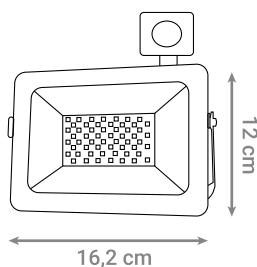

San'an

LED REFLEKTOR SA SENZOROM

Oznaka modela	Snaga	Boja svjetlosti	FLUX	Kut svjetlosti	LED diode	Materijal
LFS-10	10 W	6000 K	800 lm	120 °	San'an	Aluminij
LFS-20	20 W	6000 K	1600 lm	120 °	San'an	Aluminij
LFS-30	30 W	6000 K	2400 lm	120 °	San'an	Aluminij
LFS-50	50 W	6000 K	4000 lm	120 °	San'an	Aluminij
LFS-100	100 W	6000 K	8000 lm	120 °	San'an	Aluminij