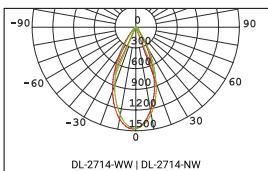

PHILIPS

LED DOWNLIGHT

Oznaka modela	Snaga	Boja svjetlosti	FLUX	Kut svjetlosti	LED diode	Boja proizvoda
DL-2714-WW-WH	12 W	3000 K	1200 lm	60 °	Philips	Bijela
DL-2714-NW-WH	12 W	4200 K	1200 lm	60 °	Philips	Bijela
DL-2724-WW-WH	2 * 12 W	3000 K	2400 lm	60 °	Philips	Bijela
DL-2724-NW-WH	2 * 12 W	4200 K	2400 lm	60 °	Philips	Bijela
DL-2734-WW-WH	3 * 12 W	3000 K	3600 lm	60 °	Philips	Bijela
DL-2734-NW-WH	3 * 12 W	4200 K	3600 lm	60 °	Philips	Bijela