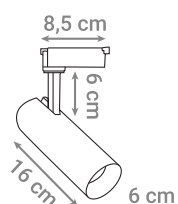

LED ŠINSKA SVJETILJKA

Oznaka modela	Snaga	Boja svjetlosti	FLUX	Kut svjetlosti
L073-10W-WW-WH	10 W	3000 K	800 lm	15 °
L073-10W-NW-WH	10 W	4000 K	800 lm	15 °
L073-20W-WW-WH	20 W	3000 K	1600 lm	24 °
L073-20W-NW-WH	20 W	4000 K	1600 lm	24 °

LED ŠINSKA SVJETILJKA

Oznaka modela	Snaga	Boja svjetlosti	FLUX	Kut svjetlosti
L073-10W-WW-BK	10 W	3000 K	800 lm	15 °
L073-10W-NW-BK	10 W	4000 K	800 lm	15 °
L073-20W-WW-BK	20 W	3000 K	1600 lm	24 °
L073-20W-NW-BK	20 W	4000 K	1600 lm	24 °