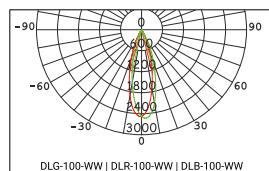

LED DOWNLIGHT

Oznaka modela	Snaga	Boja svjetlosti	FLUX	Kut svjetlosti	LED diode	Boja proizvoda
DLG-65-WW	5 W	3000 K	450 lm	24 °	Cree	Zlatna
DLR-65-WW	5 W	3000 K	450 lm	24 °	Cree	Crvena
DLB-65-WW	5 W	3000 K	450 lm	24 °	Cree	Crna
DLG-75-WW	5 W	3000 K	450 lm	24 °	Cree	Zlatna
DLR-75-WW	5 W	3000 K	450 lm	24 °	Cree	Crvena
DLB-75-WW	5 W	3000 K	450 lm	24 °	Cree	Crna
DLG-100-WW	10 W	3000 K	900 lm	24 °	Cree	Zlatna
DLR-100-WW	10 W	3000 K	900 lm	24 °	Cree	Crvena
DLB-100-WW	10 W	3000 K	900 lm	24 °	Cree	Crna