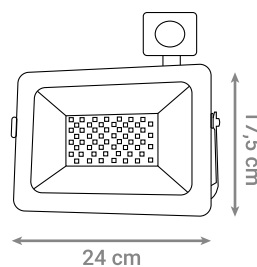

San'an

LED REFLEKTOR SA SENZOROM

Oznaka modela	Snaga	Boja svjetlosti	FLUX	Kut svjetlosti	LED diode	Materijal
LFS-10	10 W	6000 K	800 lm	120 °	San'an	Aluminij
LFS-20	20 W	6000 K	1600 lm	120 °	San'an	Aluminij
LFS-30	30 W	6000 K	2400 lm	120 °	San'an	Aluminij
LFS-50	50 W	6000 K	4000 lm	120 °	San'an	Aluminij
LFS-100	100 W	6000 K	8000 lm	120 °	San'an	Aluminij