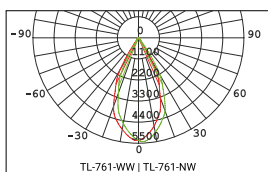

LED ŠINSKA SVJETILJKA

Oznaka modela	Snaga	Boja svjetlosti	FLUX	Kut svjetlosti	LED diode	Boja proizvoda
TL-761-WW-WH	45 W	3000 K	4500 lm	50 °	Philips	Bijela
TL-761-WW-BK	45 W	3000 K	4500 lm	50 °	Philips	Crna
TL-761-NW-WH	45 W	4200 K	4500 lm	50 °	Philips	Bijela
TL-761-NW-BK	45 W	4200 K	4500 lm	50 °	Philips	Crna