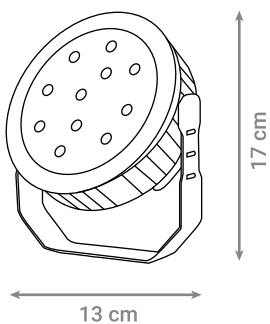

LED SVJETILJKA

Oznaka modela	Snaga	Boja svjetlosti	FLUX	Materijal
G131-6W-WW	6 W	3000 K	720 lm	Aluminij
G131-6W-RGB	6 W	RGB	720 lm	Aluminij

LED SVJETILJKA

Oznaka modela	Snaga	Boja svjetlosti	FLUX	Materijal
G132-9W-WW	9 W	3000 K	1080 lm	Aluminij
G132-9W-RGB	9 W	RGB	1080 lm	Aluminij