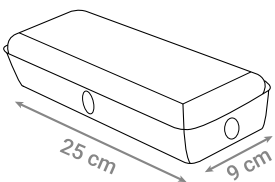

San'an

LED SVJETILJKA ZA NUŽNU RASVJETU

Oznaka modela	Snaga	Boja svjetlosti	FLUX	Kut svjetlosti	Autonomija	Boja proizvoda
ELX-3W-NW	3 W	4200 K	150 lm	120 °	Do 3 sata rada	Bijela

* Najlepnicica s oznakom EXIT / IZLAZ se nalazi u pakiranju.

OKVIR ZA UGRADNU MONTAŽU LED SVJETILJKE ELX-3W-NW

Oznaka modela	Boja proizvoda
ELX-FRAME	Bijela

OVJESNI DIO ZA MONTAŽU NA LED SVJETILJKU ELX-3W-NW

Oznaka modela	Boja proizvoda
ELX-BLADEKIT	Prozirna

* Najlepnicica s oznakom EXIT / IZLAZ se nalazi u pakiranju.