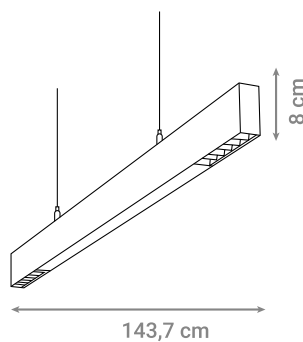

OSRAM PHILIPS

LED LINEARNA SVJETILJKA

Oznaka modela	Snaga	Boja svjetlosti	FLUX	Kut svjetlosti	LED diode	Boja proizvoda
L170-WW-WH	48 W	3000 K	5760 lm	24 - 180 °	Osram / Philips	Bijela
L170-WW-BK	48 W	3000 K	5760 lm	24 - 180 °	Osram / Philips	Crna
L170-NW-WH	48 W	4000 K	5760 lm	24 - 180 °	Osram / Philips	Bijela
L170-NW-BK	48 W	4000 K	5760 lm	24 - 180 °	Osram / Philips	Crna
L1190-WW-WH	54 W	3000 K	6480 lm	24 - 180 °	Osram / Philips	Bijela
L1190-WW-BK	54 W	3000 K	6480 lm	24 - 180 °	Osram / Philips	Crna
L1190-NW-WH	54 W	4000 K	6480 lm	24 - 180 °	Osram / Philips	Bijela
L1190-NW-BK	54 W	4000 K	6480 lm	24 - 180 °	Osram / Philips	Crna