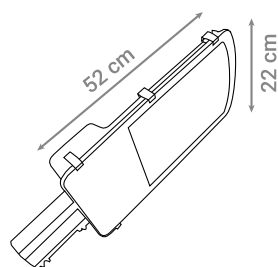

LED ULIČNA SVJETILJKA

Oznaka modela	Snaga	Boja svjetlosti	FLUX	Kut svjetlosti	LED diode	Materijal
SSL-30W-NW	30 W	4200 K	3000 lm	120 °	Bridgelux	Aluminij
SSL-30W-CW	30 W	6500 K	3000 lm	120 °	Bridgelux	Aluminij
SSL-60W-NW	60 W	4200 K	6000 lm	120 °	Bridgelux	Aluminij
SSL-60W-CW	60 W	6500 K	6000 lm	120 °	Bridgelux	Aluminij
SSL-80W-NW	80 W	4200 K	8000 lm	120 °	Bridgelux	Aluminij
SSL-80W-CW	80 W	6500 K	8000 lm	120 °	Bridgelux	Aluminij
SSL-100W-NW	100 W	4200 K	10000 lm	120 °	Bridgelux	Aluminij
SSL-100W-CW	100 W	6500 K	10000 lm	120 °	Bridgelux	Aluminij