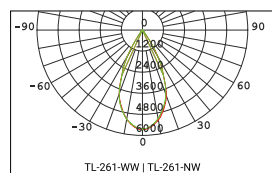

LED ŠINSKA SVJETILJKA

Oznaka modela	Snaga	Boja svjetlosti	FLUX	Kut svjetlosti	LED diode	Boja proizvoda
TL-260-WW-WH	45 W	3000 K	4500 lm	50 °	Philips	Bijela
TL-260-WW-BK	45 W	3000 K	4500 lm	50 °	Philips	Crna
TL-260-NW-WH	45 W	4200 K	4500 lm	50 °	Philips	Bijela
TL-260-NW-BK	45 W	4200 K	4500 lm	50 °	Philips	Crna
TL-261-WW-WH	50 W	3000 K	5000 lm	50 °	Philips	Bijela
TL-261-WW-BK	50 W	3000 K	5000 lm	50 °	Philips	Crna
TL-261-NW-WH	50 W	4200 K	5000 lm	50 °	Philips	Bijela
TL-261-NW-BK	50 W	4200 K	5000 lm	50 °	Philips	Crna