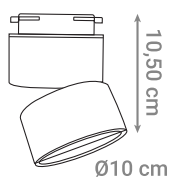

LED ŠINSKA SVJETILJKA

Oznaka modela	Snaga	Boja svjetlosti	FLUX	Kut svjetlosti
L077-10W-WW-WH	10 W	3000 K	800 lm	24 °
L077-10W-NW-WH	10 W	4000 K	800 lm	24 °

LED ŠINSKA SVJETILJKA

Oznaka modela	Snaga	Boja svjetlosti	FLUX	Kut svjetlosti
L077-10W-WW-BK	10 W	3000 K	800 lm	24 °
L077-10W-NW-BK	10 W	4000 K	800 lm	24 °