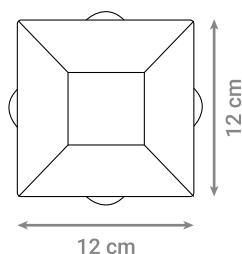

Oznaka modela	Snaga	Boja svjetlosti	FLUX	Materijal
B8980F-12W-WW	12 W	3000 K	1800 lm	Aluminij