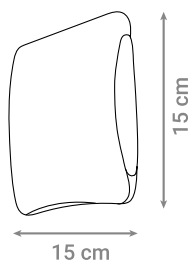

LED ZIDNA SVJETILJKA BOSTON

Oznaka modela	Snaga	Boja svjetlosti	FLUX	Materijal
AB2811	6 W	3000 K	600 lm	Aluminij

LED ZIDNA SVJETILJKA FLORIDA

Oznaka modela	Snaga	Boja svjetlosti	FLUX	Materijal
AB2812	6 W	3000 K	600 lm	Aluminij