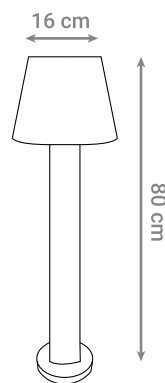

Oznaka modela	Snaga	Boja svjetlosti	FLUX	Materijal
DH400-5W-WW	5 W	3000 K	500 lm	Aluminij
DH800-5W-WW	5 W	3000 K	500 lm	Aluminij