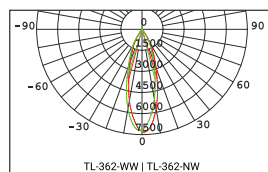

PHILIPS

LED ŠINSKA SVJETILJKA

Oznaka modela	Snaga	Boja svjetlosti	FLUX	Kut svjetlosti	LED diode	Boja proizvoda
TL-360-WW-WH	10 W	3000 K	1000 lm	36 °	Philips	Bijela
TL-360-WW-BK	10 W	3000 K	1000 lm	36 °	Philips	Crna
TL-360-NW-WH	10 W	4200 K	1000 lm	36 °	Philips	Bijela
TL-360-NW-BK	10 W	4200 K	1000 lm	36 °	Philips	Crna
TL-361-WW-WH	20 W	3000 K	2000 lm	36 °	Philips	Bijela
TL-361-WW-BK	20 W	3000 K	2000 lm	36 °	Philips	Crna
TL-361-NW-WH	20 W	4200 K	2000 lm	36 °	Philips	Bijela
TL-361-NW-BK	20 W	4200 K	2000 lm	36 °	Philips	Crna
TL-362-WW-WH	30 W	3000 K	3000 lm	36 °	Philips	Bijela
TL-362-WW-BK	30 W	3000 K	3000 lm	36 °	Philips	Crna
TL-362-NW-WH	30 W	4200 K	3000 lm	36 °	Philips	Bijela
TL-362-NW-BK	30 W	4200 K	3000 lm	36 °	Philips	Crna