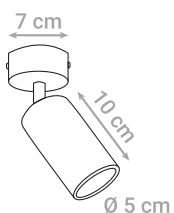

Oznaka modela	Materijal	Montaža
B031-BK	Aluminij	Grlo GU10 se nalazi u pakiranju