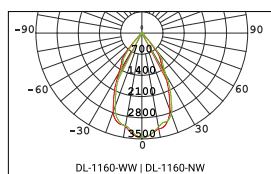

PHILIPS

LED DOWNLIGHT

Oznaka modela	Snaga	Boja svjetlosti	FLUX	Kut svjetlosti	LED diode	Boja proizvoda
DL-1140-WW-WH	15 W	3000 K	1500 lm	60 °	Philips	Bijela
DL-1140-NW-WH	15 W	4200 K	1500 lm	60 °	Philips	Bijela
DL-1160-WW-WH	30 W	3000 K	3000 lm	60 °	Philips	Bijela
DL-1160-NW-WH	30 W	4200 K	3000 lm	60 °	Philips	Bijela
DL-1180-WW-WH	45 W	3000 K	4500 lm	60 °	Philips	Bijela
DL-1180-NW-WH	45 W	4200 K	4500 lm	60 °	Philips	Bijela