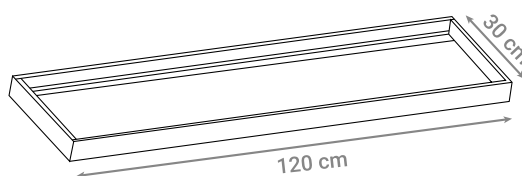

OKVIR ZA LED PANEL

Oznaka modela	Materijal	Namjena
LF-0595	Aluminij	LED panel 59,5 * 59,5 cm

OKVIR ZA LED PANEL

Oznaka modela	Materijal	Namjena
LF-1195	Aluminij	LED panel 119,5 * 29,5 cm