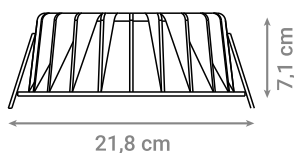

LED DOWNLIGHT

Oznaka modela	Snaga	Boja svjetlosti	FLUX	Kut svjetlosti	LED diode	Boja proizvoda
DL-940-WW-WH	20 W	3000 K	2000 lm	45 °	Philips	Bijela
DL-940-WW-BK	20 W	3000 K	2000 lm	45 °	Philips	Crna
DL-940-NW-WH	20 W	4200 K	2000 lm	45 °	Philips	Bijela
DL-940-NW-BK	20 W	4200 K	2000 lm	45 °	Philips	Crna
DL-960-WW-WH	30 W	3000 K	3000 lm	45 °	Philips	Bijela
DL-960-WW-BK	30 W	3000 K	3000 lm	45 °	Philips	Crna
DL-960-NW-WH	30 W	4200 K	3000 lm	45 °	Philips	Bijela
DL-960-NW-BK	30 W	4200 K	3000 lm	45 °	Philips	Crna
DL-980-WW-WH	40 W	3000 K	4000 lm	45 °	Philips	Bijela
DL-980-WW-BK	40 W	3000 K	4000 lm	45 °	Philips	Crna
DL-980-NW-WH	40 W	4200 K	4000 lm	45 °	Philips	Bijela
DL-980-NW-BK	40 W	4200 K	4000 lm	45 °	Philips	Crna