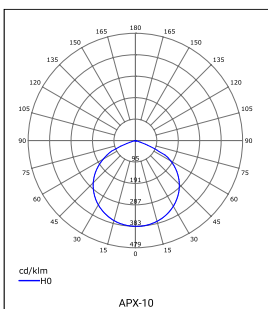

EPISTAR

LED REFLEKTOR

Oznaka modela	Snaga	Boja svjetlosti	FLUX	Kut svjetlosti	LED diode	Materijal
APX-10	10 W	6000 K	900 lm	120 °	Epistar	Aluminij
APX-20	20 W	6000 K	1800 lm	120 °	Epistar	Aluminij
APX-30	30 W	6000 K	2700 lm	120 °	Epistar	Aluminij
APX-50	50 W	6000 K	4500 lm	120 °	Epistar	Aluminij