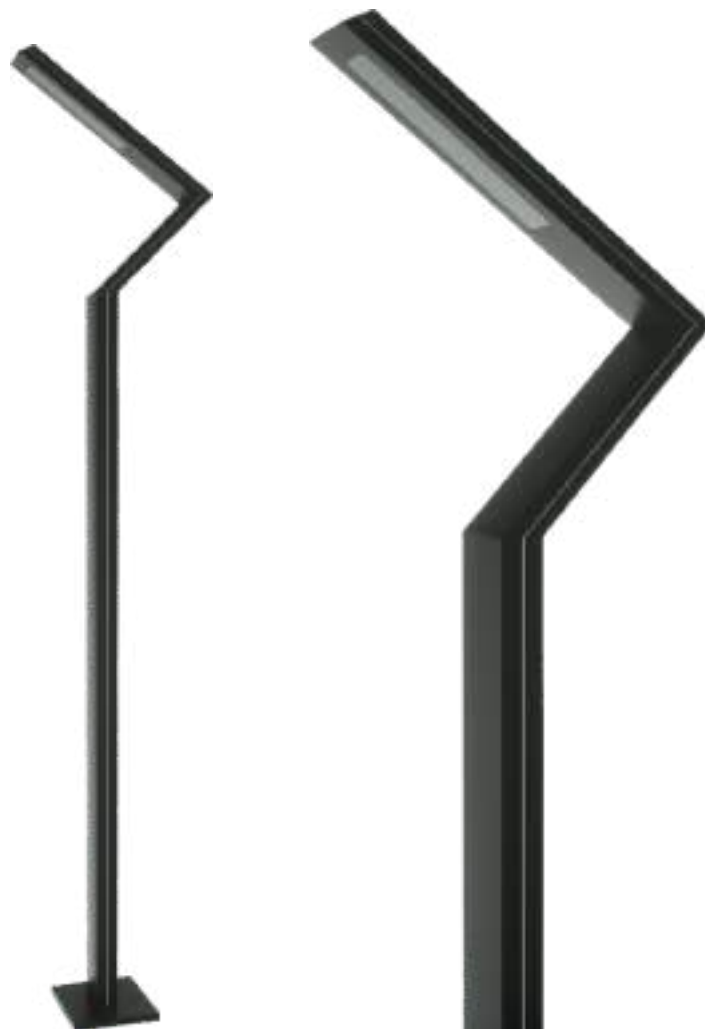

PHILIPS

LED ULIČNA SVJETILJKA SA STUPOM

Oznaka modela	Snaga	Boja svjetlosti	FLUX	Kut svjetlosti	LED diode	Materijal
GT-UL001-30W	30 W	6000 K + zelena	3000 lm	360 °	Philips	Aluminij
GT-UL001-50W	50 W	6000 K + zelena	5000 lm	360 °	Philips	Aluminij
GT-UL001-70W	70 W	6000 K + zelena	7000 lm	360 °	Philips	Aluminij

* Moguće je proizvoljno izabrati bočnu boju svjetlosti.