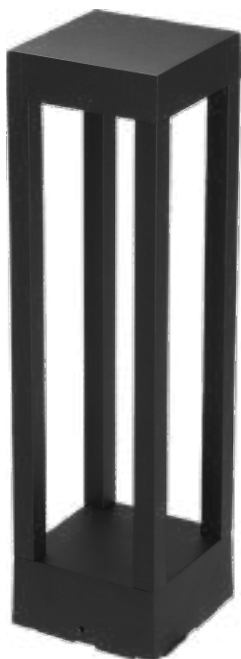

LED VRTNA SVJETILJKA