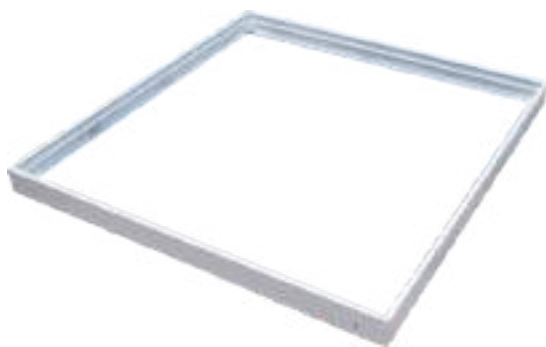

OKVIR ZA LED PANEL

Oznaka modela	Materijal	Namjena
LF-0595	Aluminij	LED panel 59,5 * 59,5 cm