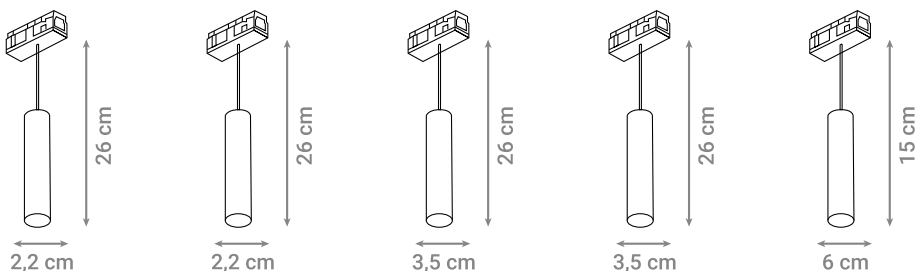

OSRAM PHILIPS

LED MAGNETNA TRAČNA VISILICA

Oznaka modela	Snaga	Boja svjetlosti	FLUX	Kut svjetlosti	LED diode	Boja proizvoda
992605-NW-WH	5 W	4000 K	500 lm	48 °	Osram	Bijela
992605-NW-BK	5 W	4000 K	500 lm	48 °	Osram	Crna
992607-NW-WH	7 W	4000 K	700 lm	48 °	Osram	Bijela
992607-NW-BK	7 W	4000 K	700 lm	48 °	Osram	Crna
992706-NW-WH	6 W	4000 K	600 lm	48 °	Osram	Bijela
992706-NW-BK	6 W	4000 K	600 lm	48 °	Osram	Crna
992709-NW-WH	9 W	4000 K	900 lm	48 °	Osram	Bijela
992709-NW-BK	9 W	4000 K	900 lm	48 °	Osram	Crna
992912-NW-WH	12 W	4000 K	1200 lm	48 °	Osram	Bijela
992912-NW-BK	12 W	4000 K	1200 lm	48 °	Osram	Crna