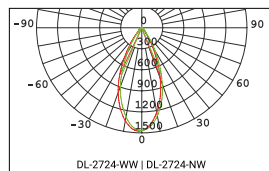

PHILIPS

LED DOWNLIGHT

Oznaka modela	Snaga	Boja svjetlosti	FLUX	Kut svjetlosti	LED diode	Boja proizvoda
DL-2714-WW-WH	12 W	3000 K	1200 lm	60 °	Philips	Bijela
DL-2714-NW-WH	12 W	4200 K	1200 lm	60 °	Philips	Bijela
DL-2724-WW-WH	2 * 12 W	3000 K	2400 lm	60 °	Philips	Bijela
DL-2724-NW-WH	2 * 12 W	4200 K	2400 lm	60 °	Philips	Bijela
DL-2734-WW-WH	3 * 12 W	3000 K	3600 lm	60 °	Philips	Bijela
DL-2734-NW-WH	3 * 12 W	4200 K	3600 lm	60 °	Philips	Bijela