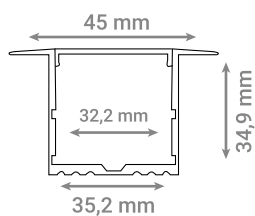

Oznaka modela	Boja	Tip pokrova	IP faktor
AP-353502	Siva	Mliječni	IP 20