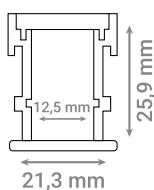

Oznaka modela	Boja	Tip pokrova	IP faktor
AP-12MM07	Siva	Mliječni	IP 20