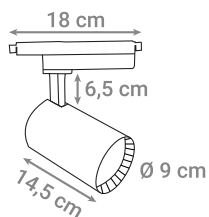

LED ŠINSKA SVJETILJKA

Oznaka modela	Snaga	Boja svjetlosti	FLUX	Kut svjetlosti
L019-30W-WW-WH	30 W	3000 K	2400 lm	30 °
L019-30W-NW-WH	30 W	4000 K	2400 lm	30 °

LED ŠINSKA SVJETILJKA

Oznaka modela	Snaga	Boja svjetlosti	FLUX	Kut svjetlosti
L019-30W-WW-BK	30 W	3000 K	2400 lm	30 °
L019-30W-NW-BK	30 W	4000 K	2400 lm	30 °