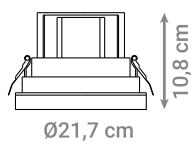

PHILIPS

LED DOWNLIGHT

Oznaka modela	Snaga	Boja svjetlosti	FLUX	Kut svjetlosti	LED diode	Boja proizvoda
DL-4140-WW-WH	15 W	3000 K	1500 lm	36 °	Philips	Bijela
DL-4140-NW-WH	15 W	4200 K	1500 lm	36 °	Philips	Bijela
DL-4160-WW-WH	30 W	3000 K	3000 lm	36 °	Philips	Bijela
DL-4160-NW-WH	30 W	4200 K	3000 lm	36 °	Philips	Bijela
DL-4180-WW-WH	45 W	3000 K	4500 lm	36 °	Philips	Bijela
DL-4180-NW-WH	45 W	4200 K	4500 lm	36 °	Philips	Bijela