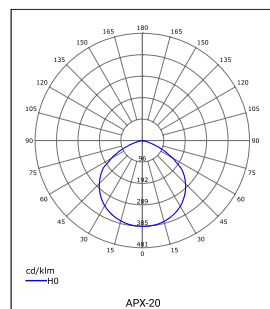

EPISTAR

LED REFLEKTOR

Oznaka modela	Snaga	Boja svjetlosti	FLUX	Kut svjetlosti	LED diode	Materijal
APX-10	10 W	6000 K	900 lm	120 °	Epistar	Aluminij
APX-20	20 W	6000 K	1800 lm	120 °	Epistar	Aluminij
APX-30	30 W	6000 K	2700 lm	120 °	Epistar	Aluminij
APX-50	50 W	6000 K	4500 lm	120 °	Epistar	Aluminij