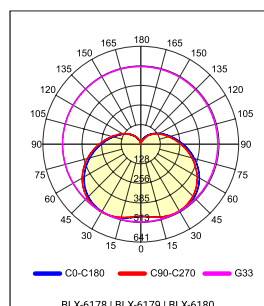

LED ŽARULJA

Oznaka modela	Snaga	Boja svjetlosti	FLUX	Kut svjetlosti
BLX-6100	6 W	3000 K	600 lm	200 °
BLX-6101	6 W	4000 K	600 lm	200 °

EPISTAR

LED ŽARULJA

Oznaka modela	Snaga	Boja svjetlosti	FLUX	Kut svjetlosti
BLX-6107	6 W	3000 K	600 lm	200 °
BLX-6108	6 W	4000 K	600 lm	200 °
BLX-6111	10 W	3000 K	1000 lm	200 °
BLX-6112	10 W	4000 K	1000 lm	200 °

EPISTAR

LED ŽARULJA

Oznaka modela	Snaga	Boja svjetlosti	FLUX	Kut svjetlosti
LB-2116	15 W	3000 K	1500 lm	200 °
LB-2117	15 W	4200 K	1500 lm	200 °

EPISTAR

LED ŽARULJA

Oznaka modela	Snaga	Boja svjetlosti	FLUX	Kut svjetlosti
BLX-6175	30 W	3000 K	2400 lm	200 °
BLX-6176	30 W	4000 K	2400 lm	200 °
BLX-6177	30 W	6500 K	2400 lm	200 °
BLX-6178	40 W	3000 K	3200 lm	200 °
BLX-6179	40 W	4000 K	3200 lm	200 °
BLX-6180	40 W	6500 K	3200 lm	200 °