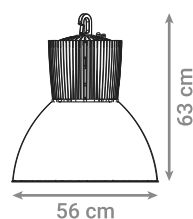

PHILIPS

LED INDUSTRIJSKA VISILICA

Oznaka modela	Snaga	Boja svjetlosti	FLUX	Kut svjetlosti	LED diode	Materijal
ILC-120-NW	120 W	4200 K	12000 lm	70 °	Philips	Aluminij
ILC-120-CW	120 W	6000 K	12000 lm	70 °	Philips	Aluminij
ILC-170-NW	170 W	4200 K	17000 lm	70 °	Philips	Aluminij
ILC-170-CW	170 W	6000 K	17000 lm	70 °	Philips	Aluminij
ILC-230-NW	230 W	4200 K	23000 lm	70 °	Philips	Aluminij
ILC-230-CW	230 W	6000 K	23000 lm	70 °	Philips	Aluminij