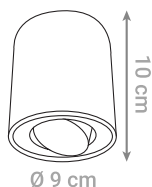

Oznaka modela	Materijal	Montaža
T155M-BK	Aluminij	Grlo GU10 se nalazi u pakiranju