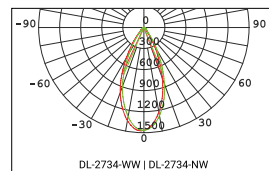

PHILIPS

LED DOWNLIGHT

Oznaka modela	Snaga	Boja svjetlosti	FLUX	Kut svjetlosti	LED diode	Boja proizvoda
DL-2714-WW-WH	12 W	3000 K	1200 lm	60 °	Philips	Bijela
DL-2714-NW-WH	12 W	4200 K	1200 lm	60 °	Philips	Bijela
DL-2724-WW-WH	2 * 12 W	3000 K	2400 lm	60 °	Philips	Bijela
DL-2724-NW-WH	2 * 12 W	4200 K	2400 lm	60 °	Philips	Bijela
DL-2734-WW-WH	3 * 12 W	3000 K	3600 lm	60 °	Philips	Bijela
DL-2734-NW-WH	3 * 12 W	4200 K	3600 lm	60 °	Philips	Bijela