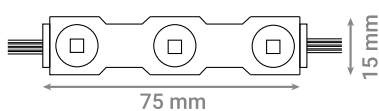

HOTEL

HOTEL

LED TRAKE

LED traka je zapravo fleksibilna traka s LED diodama koju možete montirati gotovo bilo gdje i tako stvoriti ugodan ambijent u prostoru.

U našoj ponudi pronaći ćete modele sa 3014, 3528 i 5050 LED čipom. Četiri znamenke predstavljaju veličinu LED čipova u milimetrima, primjerice dimenzije LED čipa 3528 su 3,5 mm * 2,8 mm.