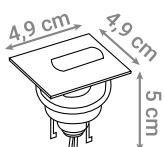

LED DOWNLIGHT

Oznaka modela	Snaga	Boja svjetlosti	FLUX	Kut svjetlosti
LED524	2 W	3000 K	200 lm	200 °