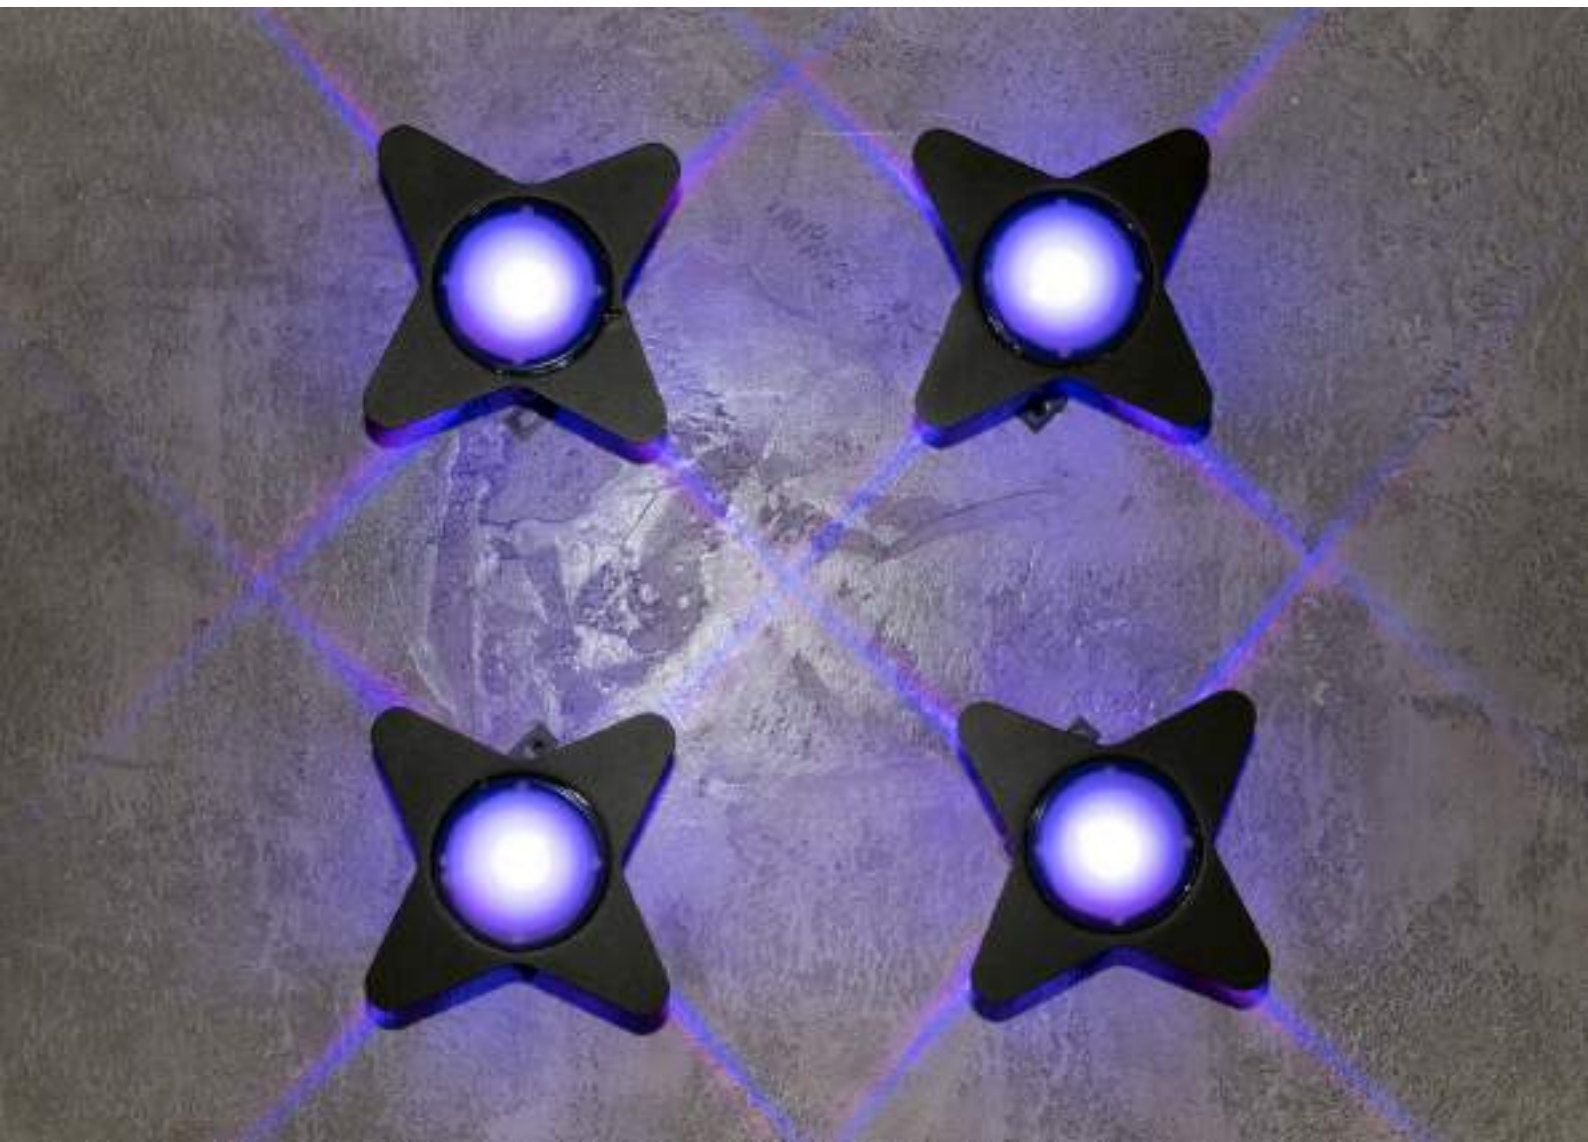

LED ZIDNA SVJETILJKA

Oznaka modela	Snaga	Boja svjetlosti	FLUX	Materijal
B3003-5W-RGB	5 W	RGB	600 lm	Aluminij