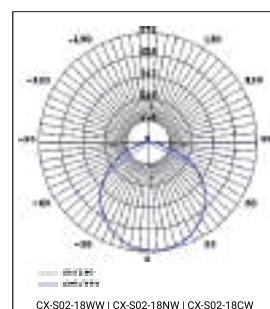

LED PANEL

Oznaka modela	Snaga	Boja svjetlosti	FLUX	Kut svjetlosti	LED diode
CX-S02-6WW	6 W	3000 K	600 lm	120 °	Epistar
CX-S02-6NW	6 W	4200 K	600 lm	120 °	Epistar
CX-S02-6CW	6 W	6500 K	600 lm	120 °	Epistar
CX-S02-12WW	12 W	3000 K	1200 lm	120 °	Epistar
CX-S02-12NW	12 W	4200 K	1200 lm	120 °	Epistar
CX-S02-12CW	12 W	6500 K	1200 lm	120 °	Epistar
CX-S02-18WW	18 W	3000 K	1800 lm	120 °	Epistar
CX-S02-18NW	18 W	4200 K	1800 lm	120 °	Epistar
CX-S02-18CW	18 W	6500 K	1800 lm	120 °	Epistar
CX-S02-24WW	24 W	3000 K	2400 lm	120 °	Epistar
CX-S02-24NW	24 W	4200 K	2400 lm	120 °	Epistar
CX-S02-24CW	24 W	6500 K	2400 lm	120 °	Epistar

EPISTAR