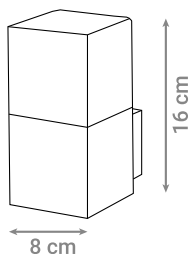

LED ZIDNA SVJETILJKA HUDSON

Oznaka modela	Snaga	Boja svjetlosti	FLUX	Materijal
AB2912	6 W	3000 K	600 lm	Aluminij

ZIDNA SVJETILJKA PEDRO

Oznaka modela	Materijal	Grlo	Maksimalna snaga
AB2741	Aluminij	E27	60 W