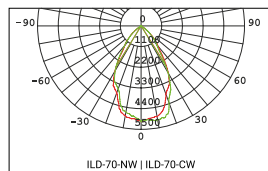

LED INDUSTRIJSKA VISILICA

Oznaka modela	Snaga	Boja svjetlosti	FLUX	Kut svjetlosti	LED diode	Materijal
ILD-40-NW	40 W	4200 K	4000 lm	70 °	Philips	Aluminij
ILD-40-CW	40 W	6000 K	4000 lm	70 °	Philips	Aluminij
ILD-58-NW	58 W	4200 K	5800 lm	70 °	Philips	Aluminij
ILD-58-CW	58 W	6000 K	5800 lm	70 °	Philips	Aluminij
ILD-70-NW	70 W	4200 K	7000 lm	70 °	Philips	Aluminij
ILD-70-CW	70 W	6000 K	7000 lm	70 °	Philips	Aluminij