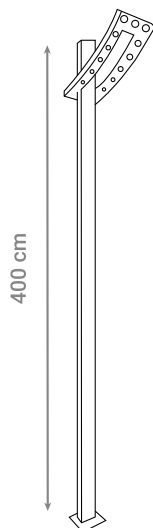

LED ULIČNA SVJETILJKA SA STUPOM

Oznaka modela	Snaga	Boja svjetlosti	FLUX	Kut svjetlosti	LED diode	Materijal
GT-UL005-36W	36 W	6000 K + zelena	3600 lm	360 °	Bridgelux	Aluminij

* Moguće je proizvoljno izabrati bočnu boju svjetlosti.