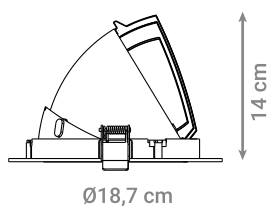

PHILIPS

LED DOWNLIGHT

Oznaka modela	Snaga	Boja svjetlosti	FLUX	Kut svjetlosti	LED diode	Boja proizvoda
DL-5211-WW-WH	15 W	3000 K	1500 lm	36 °	Philips	Bijela
DL-5211-NW-WH	15 W	4200 K	1500 lm	36 °	Philips	Bijela
DL-5212-WW-WH	30 W	3000 K	3000 lm	36 °	Philips	Bijela
DL-5212-NW-WH	30 W	4200 K	3000 lm	36 °	Philips	Bijela
DL-5213-WW-WH	45 W	3000 K	4500 lm	36 °	Philips	Bijela
DL-5213-NW-WH	45 W	4200 K	4500 lm	36 °	Philips	Bijela