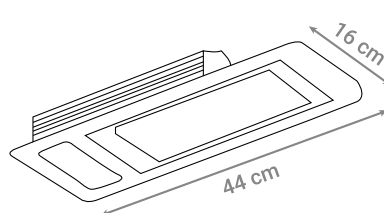

* Moguće je proizvoljno izabrati bočnu boju svjetlosti.

PHILIPS **MW** MEAN WELL

LED ULIČNA SVJETILJKA

Oznaka modela	Snaga	Boja svjetlosti	FLUX	Kut svjetlosti	LED diode	Materijal
PLG-300-30W	30 W	5500 K	3600 lm	120 °	Philips	Aluminij
PLG-520-50W	50 W	5500 K	6000 lm	120 °	Philips	Aluminij
PLG-810-80W	80 W	5500 K	9600 lm	120 °	Philips	Aluminij