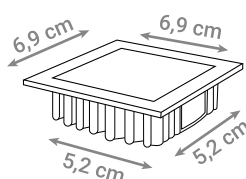

LED PANEL

Oznaka modela	Snaga	Boja svjetlosti	FLUX	Kut svjetlosti
DX-R3WW	3 W	3000 K	300 lm	120 °
DX-R3NW	3 W	4200 K	300 lm	120 °
DX-R3CW	3 W	6500 K	300 lm	120 °
DX-R5WW	5 W	3000 K	500 lm	120 °
DX-R5NW	5 W	4200 K	500 lm	120 °
DX-R5CW	5 W	6500 K	500 lm	120 °

EPISTAR

LED PANEL

Oznaka modela	Snaga	Boja svjetlosti	FLUX	Kut svjetlosti
DX-S3WW	3 W	3000 K	300 lm	120 °
DX-S3NW	3 W	4200 K	300 lm	120 °
DX-S3CW	3 W	6500 K	300 lm	120 °
DX-S5WW	5 W	3000 K	500 lm	120 °
DX-S5NW	5 W	4200 K	500 lm	120 °
DX-S5CW	5 W	6500 K	500 lm	120 °

EPISTAR