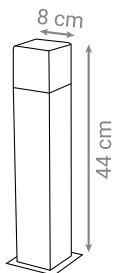

LED VRTNA SVJETILJKA

Oznaka modela	Snaga	Boja svjetlosti	FLUX	Materijal
G3025-3W-WW	3 W	3000 K	360 lm	Aluminij

VRTNA SVJETILJKA SANDRO

Oznaka modela	Materijal	Grlo	Maksimalna snaga
AB2745	Aluminij	E27	60 W