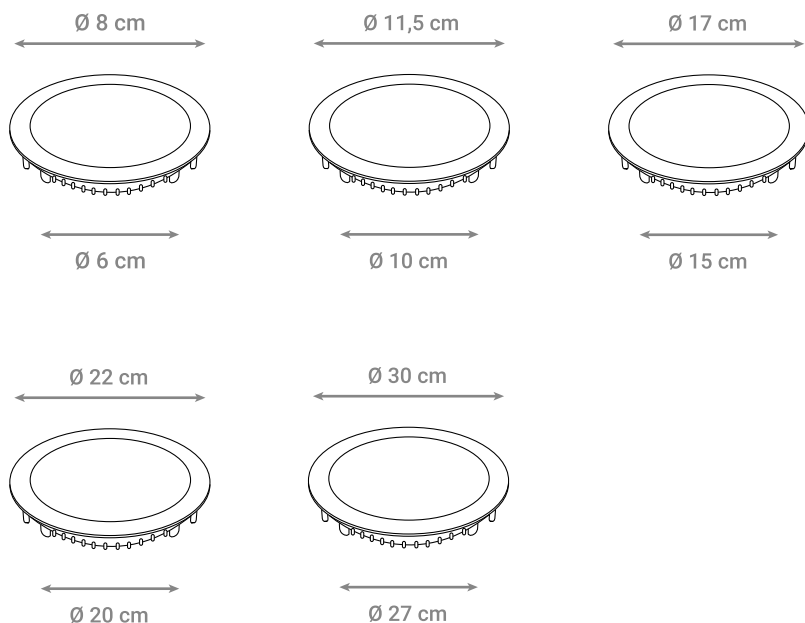

EPISTAR

LED PANEL

Oznaka modela	Snaga	Boja svjetlosti	FLUX	Kut svjetlosti	LED diode
CX-R01-3WW	3 W	3000 K	300 lm	120 °	Epistar
CX-R01-3NW	3 W	4200 K	300 lm	120 °	Epistar
CX-R01-3CW	3 W	6500 K	300 lm	120 °	Epistar
CX-R01-6WW	6 W	3000 K	600 lm	120 °	Epistar
CX-R01-6NW	6 W	4200 K	600 lm	120 °	Epistar
CX-R01-6CW	6 W	6500 K	600 lm	120 °	Epistar
CX-R01-12WW	12 W	3000 K	1200 lm	120 °	Epistar
CX-R01-12NW	12 W	4200 K	1200 lm	120 °	Epistar
CX-R01-12CW	12 W	6500 K	1200 lm	120 °	Epistar
CX-R01-18WW	18 W	3000 K	1800 lm	120 °	Epistar
CX-R01-18NW	18 W	4200 K	1800 lm	120 °	Epistar
CX-R01-18CW	18 W	6500 K	1800 lm	120 °	Epistar
CX-R01-24WW	24 W	3000 K	2400 lm	120 °	Epistar
CX-R01-24NW	24 W	4200 K	2400 lm	120 °	Epistar
CX-R01-24CW	24 W	6500 K	2400 lm	120 °	Epistar