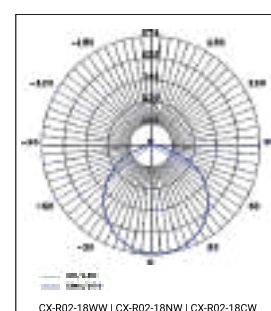

EPISTAR

LED PANEL

Oznaka modela	Snaga	Boja svjetlosti	FLUX	Kut svjetlosti	LED diode
CX-R02-6WW	6 W	3000 K	600 lm	120 °	Epistar
CX-R02-6NW	6 W	4200 K	600 lm	120 °	Epistar
CX-R02-6CW	6 W	6500 K	600 lm	120 °	Epistar
CX-R02-12WW	12 W	3000 K	1200 lm	120 °	Epistar
CX-R02-12NW	12 W	4200 K	1200 lm	120 °	Epistar
CX-R02-12CW	12 W	6500 K	1200 lm	120 °	Epistar
CX-R02-18WW	18 W	3000 K	1800 lm	120 °	Epistar
CX-R02-18NW	18 W	4200 K	1800 lm	120 °	Epistar
CX-R02-18CW	18 W	6500 K	1800 lm	120 °	Epistar
CX-R02-24WW	24 W	3000 K	2400 lm	120 °	Epistar
CX-R02-24NW	24 W	4200 K	2400 lm	120 °	Epistar
CX-R02-24CW	24 W	6500 K	2400 lm	120 °	Epistar