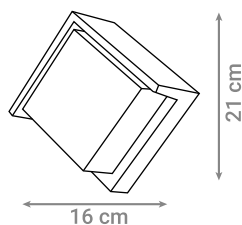

Oznaka modela	Snaga	Boja svjetlosti	FLUX	Materijal
AB2884	12 W	3000 K	1200 lm	Aluminij