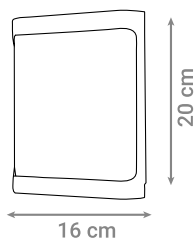

Oznaka modela	Snaga	Boja svjetlosti	FLUX	Materijal
AB2871	12 W	3000 K	1200 lm	Aluminij