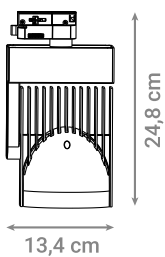

LED ŠINSKA SVJETILJKA

Oznaka modela	Snaga	Boja svjetlosti	FLUX	Kut svjetlosti	LED diode	Boja proizvoda
TL-761-WW-WH	45 W	3000 K	4500 lm	50 °	Philips	Bijela
TL-761-WW-BK	45 W	3000 K	4500 lm	50 °	Philips	Crna
TL-761-NW-WH	45 W	4200 K	4500 lm	50 °	Philips	Bijela
TL-761-NW-BK	45 W	4200 K	4500 lm	50 °	Philips	Crna