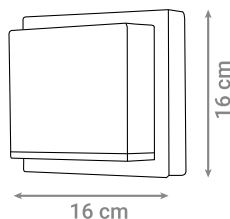

Oznaka modela	Snaga	Boja svjetlosti	FLUX	Materijal
AB2883	12 W	3000 K	1200 lm	Aluminij