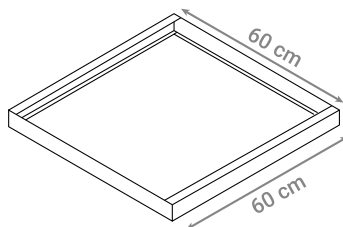

Okviri su dostupni u dvije različite dimenzije, a izrađeni su od aluminija koji je obojen bijelom bojom.

OKVIR ZA LED PANEL

Oznaka modela	Materijal	Namjena
LF-0595	Aluminij	LED panel 59,5 * 59,5 cm

OKVIR ZA LED PANEL