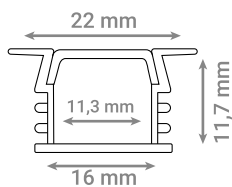

ALUMINIJSKI PROFIL

Oznaka modela	Boja	Tip pokrova	IP faktor
AP-11MM04	Siva	Mliječni	IP 20

ALUMINIJSKI PROFIL

Oznaka modela	Boja	Tip pokrova	IP faktor
AP-11MM05	Siva	Mliječni	IP 20

ALUMINIJSKI PROFIL

Oznaka modela	Boja	Tip pokrova	IP faktor
AP-12MM06	Siva	Mliječni	IP 20