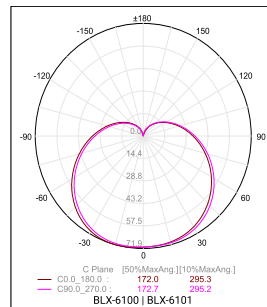

LED ŽARULJA

Oznaka modela	Snaga	Boja svjetlosti	FLUX	Kut svjetlosti
BLX-6100	6 W	3000 K	600 lm	200 °
BLX-6101	6 W	4000 K	600 lm	200 °

EPISTAR

LED ŽARULJA

Oznaka modela	Snaga	Boja svjetlosti	FLUX	Kut svjetlosti
BLX-6107	6 W	3000 K	600 lm	200 °
BLX-6108	6 W	4000 K	600 lm	200 °
BLX-6111	10 W	3000 K	1000 lm	200 °
BLX-6112	10 W	4000 K	1000 lm	200 °