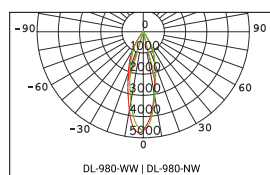

LED DOWNLIGHT

Oznaka modela	Snaga	Boja svjetlosti	FLUX	Kut svjetlosti	LED diode	Boja proizvoda
DL-940-WW-WH	20 W	3000 K	2000 lm	45 °	Philips	Bijela
DL-940-WW-BK	20 W	3000 K	2000 lm	45 °	Philips	Crna
DL-940-NW-WH	20 W	4200 K	2000 lm	45 °	Philips	Bijela
DL-940-NW-BK	20 W	4200 K	2000 lm	45 °	Philips	Crna
DL-960-WW-WH	30 W	3000 K	3000 lm	45 °	Philips	Bijela
DL-960-WW-BK	30 W	3000 K	3000 lm	45 °	Philips	Crna
DL-960-NW-WH	30 W	4200 K	3000 lm	45 °	Philips	Bijela
DL-960-NW-BK	30 W	4200 K	3000 lm	45 °	Philips	Crna
DL-980-WW-WH	40 W	3000 K	4000 lm	45 °	Philips	Bijela
DL-980-WW-BK	40 W	3000 K	4000 lm	45 °	Philips	Crna
DL-980-NW-WH	40 W	4200 K	4000 lm	45 °	Philips	Bijela
DL-980-NW-BK	40 W	4200 K	4000 lm	45 °	Philips	Crna