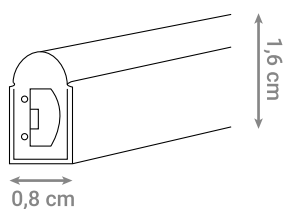

LED NEONFLEX

Oznaka modela	Snaga	Boja svjetlosti	FLUX	Kut svjetlosti	Materijal
NL-W	6 W / m	2700 K	420 lm / m	180 °	Plastika + silikon
NL-NW	6 W / m	4200 K	420 lm / m	180 °	Plastika + silikon
NL-CW	6 W / m	6000 K	420 lm / m	180 °	Plastika + silikon
BL-B	6 W / m	plava	420 lm / m	180 °	Plastika + silikon
NL-G	6 W / m	zelena	420 lm / m	180 °	Plastika + silikon
NL-R	6 W / m	crvena	420 lm / m	180 °	Plastika + silikon
NL-RGB	9 W / m	RGB	630 lm / m	180 °	Plastika + silikon