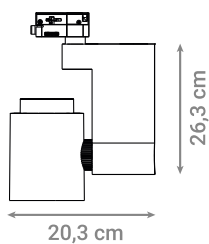

LED ŠINSKA SVJETILJKA

Oznaka modela	Snaga	Boja svjetlosti	FLUX	Kut svjetlosti	LED diode	Boja proizvoda
TL-260-WW-WH	45 W	3000 K	4500 lm	50 °	Philips	Bijela
TL-260-WW-BK	45 W	3000 K	4500 lm	50 °	Philips	Crna
TL-260-NW-WH	45 W	4200 K	4500 lm	50 °	Philips	Bijela
TL-260-NW-BK	45 W	4200 K	4500 lm	50 °	Philips	Crna
TL-261-WW-WH	50 W	3000 K	5000 lm	50 °	Philips	Bijela
TL-261-WW-BK	50 W	3000 K	5000 lm	50 °	Philips	Crna
TL-261-NW-WH	50 W	4200 K	5000 lm	50 °	Philips	Bijela
TL-261-NW-BK	50 W	4200 K	5000 lm	50 °	Philips	Crna