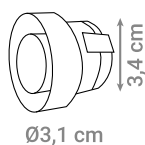

LED DOWNLIGHT

Oznaka modela	Snaga	Boja svjetlosti	FLUX	Kut svjetlosti
ML-015-1W-NW	1 W	4000 K	80 lm	25 °

LED DOWNLIGHT

Oznaka modela	Snaga	Boja svjetlosti	FLUX	Kut svjetlosti
ML-020-3W-BL	3 W	Plava	240 lm	120 °