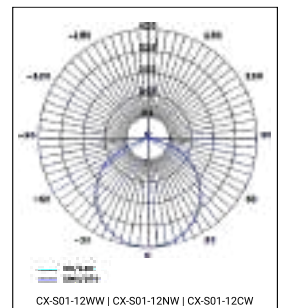

EPISTAR

LED PANEL

Oznaka modela	Snaga	Boja svjetlosti	FLUX	Kut svjetlosti	LED diode
CX-S01-3WW	3 W	3000 K	300 lm	120 °	Epistar
CX-S01-3NW	3 W	4200 K	300 lm	120 °	Epistar
CX-S01-3CW	3 W	6500 K	300 lm	120 °	Epistar
CX-S01-6WW	6 W	3000 K	600 lm	120 °	Epistar
CX-S01-6NW	6 W	4200 K	600 lm	120 °	Epistar
CX-S01-6CW	6 W	6500 K	600 lm	120 °	Epistar
CX-S01-12WW	12 W	3000 K	1200 lm	120 °	Epistar
CX-S01-12NW	12 W	4200 K	1200 lm	120 °	Epistar
CX-S01-12CW	12 W	6500 K	1200 lm	120 °	Epistar
CX-S01-18WW	18 W	3000 K	1800 lm	120 °	Epistar
CX-S01-18NW	18 W	4200 K	1800 lm	120 °	Epistar
CX-S01-18CW	18 W	6500 K	1800 lm	120 °	Epistar
CX-S01-24WW	24 W	3000 K	2400 lm	120 °	Epistar
CX-S01-24NW	24 W	4200 K	2400 lm	120 °	Epistar
CX-S01-24CW	24 W	6500 K	2400 lm	120 °	Epistar