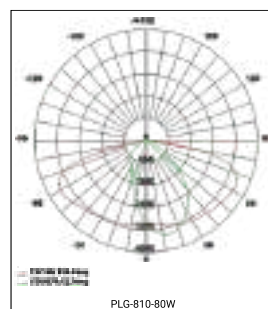

* Moguće je proizvoljno izabrati bočnu boju svjetlosti.

PHILIPS **MW** MEAN WELL

LED ULIČNA SVJETILJKA

Oznaka modela	Snaga	Boja svjetlosti	FLUX	Kut svjetlosti	LED diode	Materijal
PLG-300-30W	30 W	5500 K	3600 lm	120 °	Philips	Aluminij
PLG-520-50W	50 W	5500 K	6000 lm	120 °	Philips	Aluminij
PLG-810-80W	80 W	5500 K	9600 lm	120 °	Philips	Aluminij