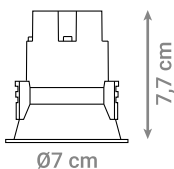

LED DOWNLIGHT

Oznaka modela	Snaga	Boja svjetlosti	FLUX	Kut svjetlosti	LED diode	Boja proizvoda
DLG-65-WW	5 W	3000 K	450 lm	24 °	Cree	Zlatna
DLR-65-WW	5 W	3000 K	450 lm	24 °	Cree	Crvena
DLB-65-WW	5 W	3000 K	450 lm	24 °	Cree	Crna
DLG-75-WW	5 W	3000 K	450 lm	24 °	Cree	Zlatna
DLR-75-WW	5 W	3000 K	450 lm	24 °	Cree	Crvena
DLB-75-WW	5 W	3000 K	450 lm	24 °	Cree	Crna
DLG-100-WW	10 W	3000 K	900 lm	24 °	Cree	Zlatna
DLR-100-WW	10 W	3000 K	900 lm	24 °	Cree	Crvena
DLB-100-WW	10 W	3000 K	900 lm	24 °	Cree	Crna