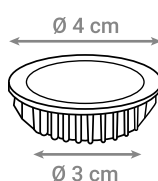

LED PANEL

Oznaka modela	Snaga	Boja svjetlosti	FLUX	Kut svjetlosti
DX-R3WW	3 W	3000 K	300 lm	120 °
DX-R3NW	3 W	4200 K	300 lm	120 °
DX-R3CW	3 W	6500 K	300 lm	120 °
DX-R5WW	5 W	3000 K	500 lm	120 °
DX-R5NW	5 W	4200 K	500 lm	120 °
DX-R5CW	5 W	6500 K	500 lm	120 °

EPISTAR

LED PANEL

Oznaka modela	Snaga	Boja svjetlosti	FLUX	Kut svjetlosti
DX-S3WW	3 W	3000 K	300 lm	120 °
DX-S3NW	3 W	4200 K	300 lm	120 °
DX-S3CW	3 W	6500 K	300 lm	120 °
DX-S5WW	5 W	3000 K	500 lm	120 °
DX-S5NW	5 W	4200 K	500 lm	120 °
DX-S5CW	5 W	6500 K	500 lm	120 °

EPISTAR