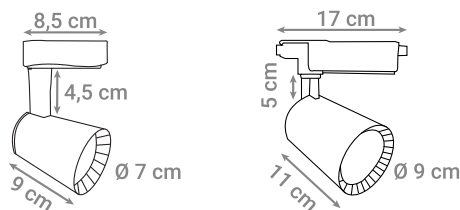

Oznaka modela	Snaga	Boja svjetlosti	FLUX	Kut svjetlosti
L021-10W-WW-WH	10 W	3000 K	800 lm	15 °
L021-10W-NW-WH	10 W	4000 K	800 lm	15 °
L021-20W-WW-WH	20 W	3000 K	1600 lm	24 °
L021-20W-NW-WH	20 W	4000 K	1600 lm	24 °