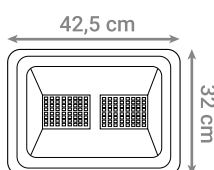

LED REFLEKTOR

Oznaka modela	Snaga	Boja svjetlosti	FLUX	Kut svjetlosti	LED diode	Materijal
FL-200	200 W	6000 K	16000 lm	120 °	San'an	Aluminij
FL-300	300 W	6000 K	24000 lm	120 °	San'an	Aluminij
FL-400	400 W	6000 K	32000 lm	120 °	San'an	Aluminij