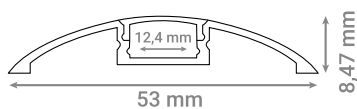

ALUMINIJSKI PROFIL

Oznaka modela	Boja	Tip pokrova	IP faktor
AP-11MM04	Siva	Mliječni	IP 20

ALUMINIJSKI PROFIL

Oznaka modela	Boja	Tip pokrova	IP faktor
AP-11MM05	Siva	Mliječni	IP 20

ALUMINIJSKI PROFIL

Oznaka modela	Boja	Tip pokrova	IP faktor
AP-12MM06	Siva	Mliječni	IP 20