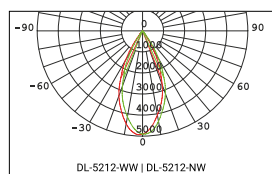

PHILIPS

LED DOWNLIGHT

Oznaka modela	Snaga	Boja svjetlosti	FLUX	Kut svjetlosti	LED diode	Boja proizvoda
DL-5211-WW-WH	15 W	3000 K	1500 lm	36 °	Philips	Bijela
DL-5211-NW-WH	15 W	4200 K	1500 lm	36 °	Philips	Bijela
DL-5212-WW-WH	30 W	3000 K	3000 lm	36 °	Philips	Bijela
DL-5212-NW-WH	30 W	4200 K	3000 lm	36 °	Philips	Bijela
DL-5213-WW-WH	45 W	3000 K	4500 lm	36 °	Philips	Bijela
DL-5213-NW-WH	45 W	4200 K	4500 lm	36 °	Philips	Bijela