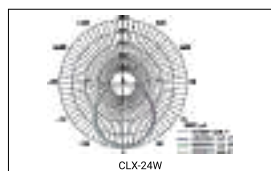

San'an

LED PLAFONJERA

Oznaka modela	Snaga	Boja svjetlosti	FLUX	Kut svjetlosti	LED diode	Boja proizvoda
CLX-20W-WH	20 W	3000 - 4000 - 6000 K	1800 lm	120 °	San'an	Bijela
CLX-20W-BK	20 W	3000 - 4000 - 6000 K	1800 lm	120 °	San'an	Crna
CLX-24W-WH	24 W	3000 - 4000 - 6000 K	2160 lm	120 °	San'an	Bijela
CLX-24W-BK	24 W	3000 - 4000 - 6000 K	2160 lm	120 °	San'an	Crna

* Boja svjetlosti se mijenja pomoću prekidača koji se nalazi na stražnjoj strani proizvoda.