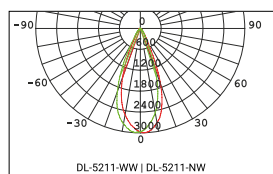

PHILIPS

LED DOWNLIGHT

Oznaka modela	Snaga	Boja svjetlosti	FLUX	Kut svjetlosti	LED diode	Boja proizvoda
DL-5211-WW-WH	15 W	3000 K	1500 lm	36 °	Philips	Bijela
DL-5211-NW-WH	15 W	4200 K	1500 lm	36 °	Philips	Bijela
DL-5212-WW-WH	30 W	3000 K	3000 lm	36 °	Philips	Bijela
DL-5212-NW-WH	30 W	4200 K	3000 lm	36 °	Philips	Bijela
DL-5213-WW-WH	45 W	3000 K	4500 lm	36 °	Philips	Bijela
DL-5213-NW-WH	45 W	4200 K	4500 lm	36 °	Philips	Bijela