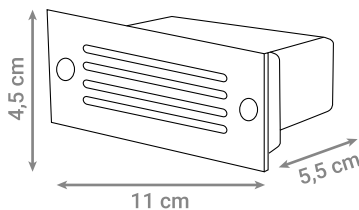

Oznaka modela	Snaga	Boja svjetlosti	FLUX	Materijal
J6006-3W-WW	3 W	3000 K	360 lm	Aluminij