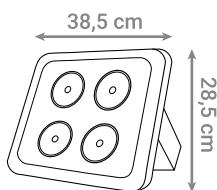

LED REFLEKTOR

Oznaka modela	Snaga	Boja svjetlosti	FLUX	Kut svjetlosti	LED diode	Materijal
SL-120	120 W	6000 K	8400 lm	120 °	San'an	Aluminij
SL-180	180 W	6000 K	12600 lm	120 °	San'an	Aluminij
SL-240	240 W	6000 K	16800 lm	120 °	San'an	Aluminij