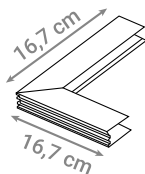

Oznaka modela	Materijal	Boja	Kut
990818-WH	Aluminij	Bijela	90 °
990818-BK	Aluminij	Crna	90 °