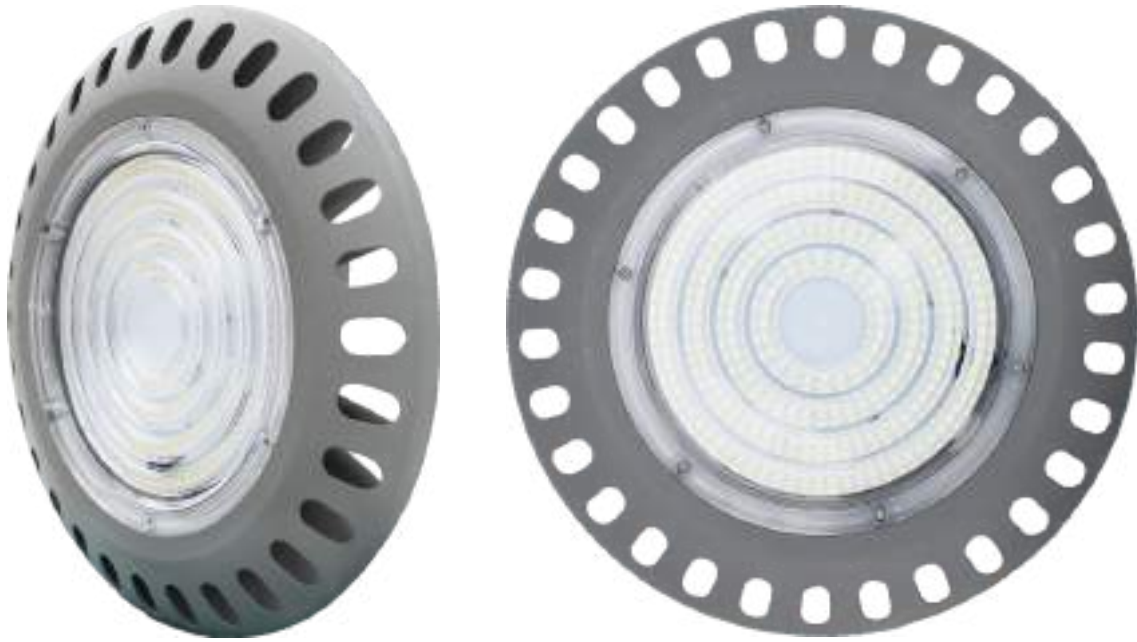

San'an

LED INDUSTRIJSKA VISILICA

Oznaka modela	Snaga	Boja svjetlosti	FLUX	Kut svjetlosti	LED diode	Materijal
IL-100	100 W	6000 K	8000 lm	120 °	San'an	Aluminij
IL-150	150 W	6000 K	12000 lm	120 °	San'an	Aluminij
IL-200	200 W	6000 K	16000 lm	120 °	San'an	Aluminij