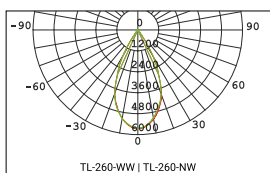

LED ŠINSKA SVJETILJKA

Oznaka modela	Snaga	Boja svjetlosti	FLUX	Kut svjetlosti	LED diode	Boja proizvoda
TL-260-WW-WH	45 W	3000 K	4500 lm	50 °	Philips	Bijela
TL-260-WW-BK	45 W	3000 K	4500 lm	50 °	Philips	Crna
TL-260-NW-WH	45 W	4200 K	4500 lm	50 °	Philips	Bijela
TL-260-NW-BK	45 W	4200 K	4500 lm	50 °	Philips	Crna
TL-261-WW-WH	50 W	3000 K	5000 lm	50 °	Philips	Bijela
TL-261-WW-BK	50 W	3000 K	5000 lm	50 °	Philips	Crna
TL-261-NW-WH	50 W	4200 K	5000 lm	50 °	Philips	Bijela
TL-261-NW-BK	50 W	4200 K	5000 lm	50 °	Philips	Crna