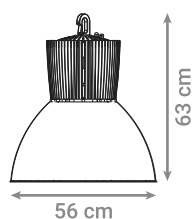

PHILIPS

LED INDUSTRIJSKA VISILICA

Oznaka modela	Snaga	Boja svjetlosti	FLUX	Kut svjetlosti	LED diode	Materijal
ILC-120-NW	120 W	4200 K	12000 lm	70 °	Philips	Aluminij
ILC-120-CW	120 W	6000 K	12000 lm	70 °	Philips	Aluminij
ILC-170-NW	170 W	4200 K	17000 lm	70 °	Philips	Aluminij
ILC-170-CW	170 W	6000 K	17000 lm	70 °	Philips	Aluminij
ILC-230-NW	230 W	4200 K	23000 lm	70 °	Philips	Aluminij
ILC-230-CW	230 W	6000 K	23000 lm	70 °	Philips	Aluminij