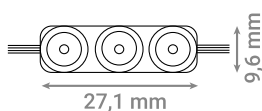

LED MODUL

Oznaka modela	Snaga	Boja svjetlosti	FLUX	Kut svjetlosti
GML-MF703	0,5 W	6000 K	50 lm	120 °