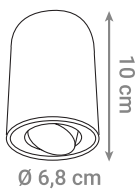

Oznaka modela	Materijal	Montaža
T156M-BK	Aluminij	Grlo GU10 se nalazi u pakiranju