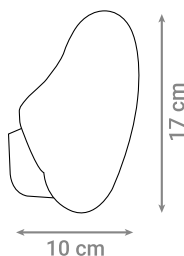

ZIDNA SVJETILJKA JANET

Oznaka modela	Materijal	Grlo	Maksimalna snaga
AB2831-GU10	Aluminij	GU10	60 W

ZIDNA SVJETILJKA JANE

Oznaka modela	Materijal	Grlo	Maksimalna snaga
AB2832-GU10	Aluminij	GU10	60 W

LED ZIDNA SVJETILJKA