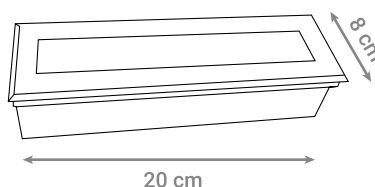

Oznaka modela	Snaga	Boja svjetlosti	FLUX	Kut svjetlosti
ML200-6W-WW	6 W	3000 K	600 lm	90 °