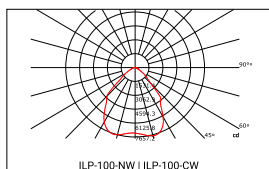

PHILIPS

LED INDUSTRIJSKA VISILICA

Oznaka modela	Snaga	Boja svjetlosti	FLUX	Kut svjetlosti	LED diode	Materijal
ILP-100-NW	100 W	4200 K	14000 lm	120 °	Philips	Aluminij
ILP-100-CW	100 W	6000 K	14000 lm	120 °	Philips	Aluminij
ILP-150-NW	150 W	4200 K	21000 lm	120 °	Philips	Aluminij
ILP-150-CW	150 W	6000 K	21000 lm	120 °	Philips	Aluminij