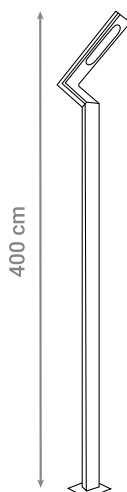

PHILIPS

LED ULIČNA SVJETILJKA SA STUPOM

Oznaka modela	Snaga	Boja svjetlosti	FLUX	Kut svjetlosti	LED diode	Materijal
GT-UL001-30W	30 W	6000 K + zelena	3000 lm	360 °	Philips	Aluminij
GT-UL001-50W	50 W	6000 K + zelena	5000 lm	360 °	Philips	Aluminij
GT-UL001-70W	70 W	6000 K + zelena	7000 lm	360 °	Philips	Aluminij

* Moguće je proizvoljno izabrati bočnu boju svjetlosti.