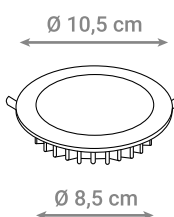

LED PANEL

Oznaka modela	Snaga	Boja svjetlosti	FLUX	Kut svjetlosti
VX-R8WW	8 W	3000 K	800 lm	60 °
VX-R8NW	8 W	4200 K	800 lm	60 °
VX-R8CW	8 W	6500 K	800 lm	60 °
VX-R12WW	12 W	3000 K	1200 lm	60 °
VX-R12NW	12 W	4200 K	1200 lm	60 °
VX-R12CW	12 W	6500 K	1200 lm	60 °

EPISTAR