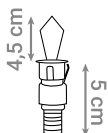

Oznaka modela	Snaga	Boja svjetlosti	FLUX	Kut svjetlosti
LED503	1 W	3000 K	100 lm	200 °

LED DOWNLIGHT

Oznaka modela	Snaga	Boja svjetlosti	FLUX	Kut svjetlosti
LED504	1 W	3000 K	100 lm	200 °

LED DOWNLIGHT

Oznaka modela	Snaga	Boja svjetlosti	FLUX	Kut svjetlosti
LED505	10 * 0,5 W	3000 K	500 lm	200 °