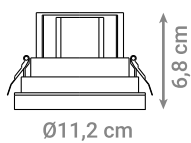

PHILIPS

LED DOWNLIGHT

Oznaka modela	Snaga	Boja svjetlosti	FLUX	Kut svjetlosti	LED diode	Boja proizvoda
DL-4140-WW-WH	15 W	3000 K	1500 lm	36 °	Philips	Bijela
DL-4140-NW-WH	15 W	4200 K	1500 lm	36 °	Philips	Bijela
DL-4160-WW-WH	30 W	3000 K	3000 lm	36 °	Philips	Bijela
DL-4160-NW-WH	30 W	4200 K	3000 lm	36 °	Philips	Bijela
DL-4180-WW-WH	45 W	3000 K	4500 lm	36 °	Philips	Bijela
DL-4180-NW-WH	45 W	4200 K	4500 lm	36 °	Philips	Bijela