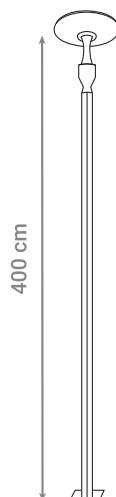

bridgelux

LED ULIČNA SVJETILJKA SA STUPOM

Oznaka modela	Snaga	Boja svjetlosti	FLUX	Kut svjetlosti	LED diode	Materijal
GT-UL102Y-30W	30 W	6000 K + zelena	3000 lm	360 °	Bridgelux	Aluminij
GT-UL102Y-50W	50 W	6000 K + zelena	5000 lm	360 °	Bridgelux	Aluminij
GT-UL102Y-70W	70 W	6000 K + zelena	7000 lm	360 °	Bridgelux	Aluminij

* Moguće je proizvoljno izabrati bočnu boju svjetlosti.