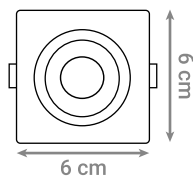

Oznaka modela	Snaga	Boja svjetlosti	FLUX	Kut svjetlosti
DC-050	1,5 W	4000 K	150 lm	120 °