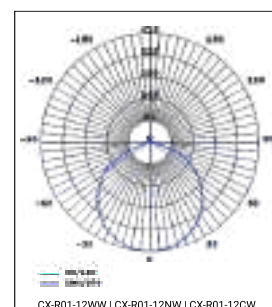

EPISTAR

LED PANEL

Oznaka modela	Snaga	Boja svjetlosti	FLUX	Kut svjetlosti	LED diode
CX-R01-3WW	3 W	3000 K	300 lm	120 °	Epistar
CX-R01-3NW	3 W	4200 K	300 lm	120 °	Epistar
CX-R01-3CW	3 W	6500 K	300 lm	120 °	Epistar
CX-R01-6WW	6 W	3000 K	600 lm	120 °	Epistar
CX-R01-6NW	6 W	4200 K	600 lm	120 °	Epistar
CX-R01-6CW	6 W	6500 K	600 lm	120 °	Epistar
CX-R01-12WW	12 W	3000 K	1200 lm	120 °	Epistar
CX-R01-12NW	12 W	4200 K	1200 lm	120 °	Epistar
CX-R01-12CW	12 W	6500 K	1200 lm	120 °	Epistar
CX-R01-18WW	18 W	3000 K	1800 lm	120 °	Epistar
CX-R01-18NW	18 W	4200 K	1800 lm	120 °	Epistar
CX-R01-18CW	18 W	6500 K	1800 lm	120 °	Epistar
CX-R01-24WW	24 W	3000 K	2400 lm	120 °	Epistar
CX-R01-24NW	24 W	4200 K	2400 lm	120 °	Epistar
CX-R01-24CW	24 W	6500 K	2400 lm	120 °	Epistar