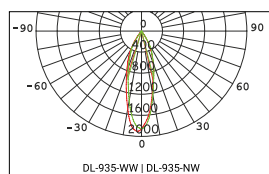

PHILIPS

LED DOWNLIGHT

Oznaka modela	Snaga	Boja svjetlosti	FLUX	Kut svjetlosti	LED diode	Boja proizvoda
DL-925-WW-WH	7 W	3000 K	700 lm	45 °	Philips	Bijela
DL-925-WW-BK	7 W	3000 K	700 lm	45 °	Philips	Crna
DL-925-NW-WH	7 W	4200 K	700 lm	45 °	Philips	Bijela
DL-925-NW-BK	7 W	4200 K	700 lm	45 °	Philips	Crna
DL-935-WW-WH	15 W	3000 K	1500 lm	45 °	Philips	Bijela
DL-935-WW-BK	15 W	3000 K	1500 lm	45 °	Philips	Crna
DL-935-NW-WH	15 W	4200 K	1500 lm	45 °	Philips	Bijela
DL-935-NW-BK	15 W	4200 K	1500 lm	45 °	Philips	Crna