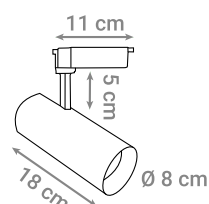

LED ŠINSKA SVJETILJKA

Oznaka modela	Snaga	Boja svjetlosti	FLUX	Kut svjetlosti
L073-10W-WW-WH	10 W	3000 K	800 lm	15 °
L073-10W-NW-WH	10 W	4000 K	800 lm	15 °
L073-20W-WW-WH	20 W	3000 K	1600 lm	24 °
L073-20W-NW-WH	20 W	4000 K	1600 lm	24 °

LED ŠINSKA SVJETILJKA

Oznaka modela	Snaga	Boja svjetlosti	FLUX	Kut svjetlosti
L073-10W-WW-BK	10 W	3000 K	800 lm	15 °
L073-10W-NW-BK	10 W	4000 K	800 lm	15 °
L073-20W-WW-BK	20 W	3000 K	1600 lm	24 °
L073-20W-NW-BK	20 W	4000 K	1600 lm	24 °