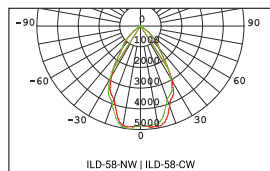

LED INDUSTRIJSKA VISILICA

Oznaka modela	Snaga	Boja svjetlosti	FLUX	Kut svjetlosti	LED diode	Materijal
ILD-40-NW	40 W	4200 K	4000 lm	70 °	Philips	Aluminij
ILD-40-CW	40 W	6000 K	4000 lm	70 °	Philips	Aluminij
ILD-58-NW	58 W	4200 K	5800 lm	70 °	Philips	Aluminij
ILD-58-CW	58 W	6000 K	5800 lm	70 °	Philips	Aluminij
ILD-70-NW	70 W	4200 K	7000 lm	70 °	Philips	Aluminij
ILD-70-CW	70 W	6000 K	7000 lm	70 °	Philips	Aluminij