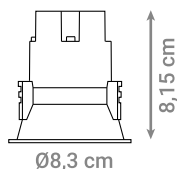

LED DOWNLIGHT

Oznaka modela	Snaga	Boja svjetlosti	FLUX	Kut svjetlosti	LED diode	Boja proizvoda
DLG-65-WW	5 W	3000 K	450 lm	24 °	Cree	Zlatna
DLR-65-WW	5 W	3000 K	450 lm	24 °	Cree	Crvena
DLB-65-WW	5 W	3000 K	450 lm	24 °	Cree	Crna
DLG-75-WW	5 W	3000 K	450 lm	24 °	Cree	Zlatna
DLR-75-WW	5 W	3000 K	450 lm	24 °	Cree	Crvena
DLB-75-WW	5 W	3000 K	450 lm	24 °	Cree	Crna
DLG-100-WW	10 W	3000 K	900 lm	24 °	Cree	Zlatna
DLR-100-WW	10 W	3000 K	900 lm	24 °	Cree	Crvena
DLB-100-WW	10 W	3000 K	900 lm	24 °	Cree	Crna