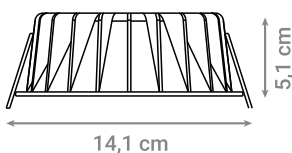

LED DOWNLIGHT

Oznaka modela	Snaga	Boja svjetlosti	FLUX	Kut svjetlosti	LED diode	Boja proizvoda
DL-940-WW-WH	20 W	3000 K	2000 lm	45 °	Philips	Bijela
DL-940-WW-BK	20 W	3000 K	2000 lm	45 °	Philips	Crna
DL-940-NW-WH	20 W	4200 K	2000 lm	45 °	Philips	Bijela
DL-940-NW-BK	20 W	4200 K	2000 lm	45 °	Philips	Crna
DL-960-WW-WH	30 W	3000 K	3000 lm	45 °	Philips	Bijela
DL-960-WW-BK	30 W	3000 K	3000 lm	45 °	Philips	Crna
DL-960-NW-WH	30 W	4200 K	3000 lm	45 °	Philips	Bijela
DL-960-NW-BK	30 W	4200 K	3000 lm	45 °	Philips	Crna
DL-980-WW-WH	40 W	3000 K	4000 lm	45 °	Philips	Bijela
DL-980-WW-BK	40 W	3000 K	4000 lm	45 °	Philips	Crna
DL-980-NW-WH	40 W	4200 K	4000 lm	45 °	Philips	Bijela
DL-980-NW-BK	40 W	4200 K	4000 lm	45 °	Philips	Crna