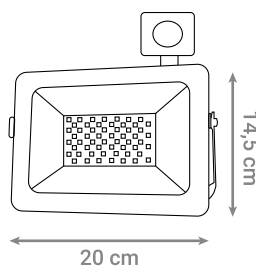

San'an

LED REFLEKTOR SA SENZOROM

Oznaka modela	Snaga	Boja svjetlosti	FLUX	Kut svjetlosti	LED diode	Materijal
LFS-10	10 W	6000 K	800 lm	120 °	San'an	Aluminij
LFS-20	20 W	6000 K	1600 lm	120 °	San'an	Aluminij
LFS-30	30 W	6000 K	2400 lm	120 °	San'an	Aluminij
LFS-50	50 W	6000 K	4000 lm	120 °	San'an	Aluminij
LFS-100	100 W	6000 K	8000 lm	120 °	San'an	Aluminij