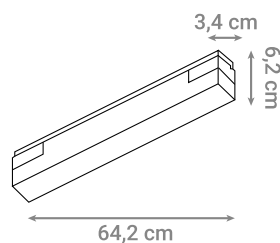

LED MAGNETNA TRAČNA SVJETILJKA

Oznaka modela	Snaga	Boja svjetlosti	FLUX	Kut svjetlosti	LED diode	Boja proizvoda
L-L8-NW-WH	8 W	4000 K	800 lm	30 °	Osram	Bijela
L-L8-NW-BK	8 W	4000 K	800 lm	30 °	Osram	Crna
L-L15-NW-WH	15 W	4000 K	1500 lm	30 °	Osram	Bijela
L-L15-NW-BK	15 W	4000 K	1500 lm	30 °	Osram	Crna
L-L22-NW-WH	22 W	4000 K	2200 lm	30 °	Osram	Bijela
L-L22-NW-BK	22 W	4000 K	2200 lm	30 °	Osram	Crna