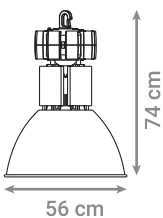

LED INDUSTRIJSKA VISILICA

Oznaka modela	Snaga	Boja svjetlosti	FLUX	Kut svjetlosti	LED diode	Materijal
ILS-120-NW	120 W	4200 K	12000 lm	70 °	Philips	Aluminij
ILS-120-CW	120 W	6000 K	12000 lm	70 °	Philips	Aluminij
ILS-170-NW	170 W	4200 K	17000 lm	70 °	Philips	Aluminij
ILS-170-CW	170 W	6000 K	17000 lm	70 °	Philips	Aluminij
ILS-230-NW	230 W	4200 K	23000 lm	70 °	Philips	Aluminij
ILS-230-CW	230 W	6000 K	23000 lm	70 °	Philips	Aluminij