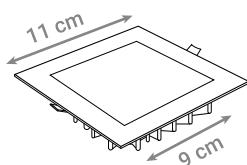

LED PANEL

Oznaka modela	Snaga	Boja svjetlosti	FLUX	Kut svjetlosti
VX-R8WW	8 W	3000 K	800 lm	60 °
VX-R8NW	8 W	4200 K	800 lm	60 °
VX-R8CW	8 W	6500 K	800 lm	60 °
VX-R12WW	12 W	3000 K	1200 lm	60 °
VX-R12NW	12 W	4200 K	1200 lm	60 °
VX-R12CW	12 W	6500 K	1200 lm	60 °

EPISTAR

LED PANEL

Oznaka modela	Snaga	Boja svjetlosti	FLUX	Kut svjetlosti
VX-S8WW	8 W	3000 K	800 lm	60 °
VX-S8NW	8 W	4200 K	800 lm	60 °
VX-S8CW	8 W	6500 K	800 lm	60 °
VX-S12WW	12 W	3000 K	1200 lm	60 °
VX-S12NW	12 W	4200 K	1200 lm	60 °
VX-S12CW	12 W	6500 K	1200 lm	60 °

EPISTAR