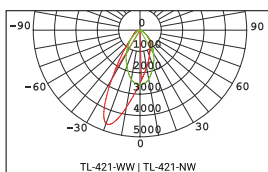

LED ŠINSKA SVJETILJKA

Oznaka modela	Snaga	Boja svjetlosti	FLUX	Kut svjetlosti	LED diode	Boja proizvoda
TL-421-WW-WH	45 W	3000 K	4500 lm	30 °	Philips	Bijela
TL-421-WW-BK	45 W	3000 K	4500 lm	30 °	Philips	Crna
TL-421-NW-WH	45 W	4200 K	4500 lm	30 °	Philips	Bijela
TL-421-NW-BK	45 W	4200 K	4500 lm	30 °	Philips	Crna