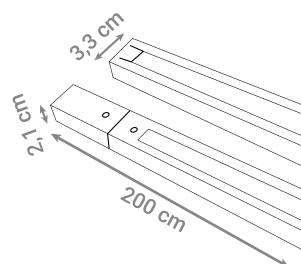

ŠINA

Oznaka modela	Materijal	Boja	Duljina
FWA02-1-WH	Aluminij	Bijela	100 cm
FWA02-2-WH	Aluminij	Bijela	200 cm
FWA02-1-BK	Aluminij	Crna	100 cm
FWA02-2-BK	Aluminij	Crna	200 cm