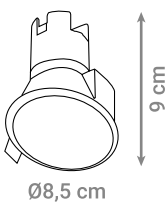

LED DOWNLIGHT

Oznaka modela	Snaga	Boja svjetlosti	FLUX	Kut svjetlosti	LED diode	Boja proizvoda
DLG-W75-WW	5 W	3000 K	450 lm	24 °	Cree	Zlatna
DLR-W75-WW	5 W	3000 K	450 lm	24 °	Cree	Crvena
DLB-W75-WW	5 W	3000 K	450 lm	24 °	Cree	Crna