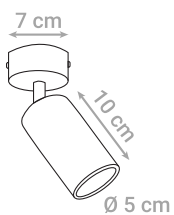

DOWNLIGHT SVJETILJKA

Oznaka modela	Materijal	Montaža
T157M-BK	Aluminij	Grlo GU10 se nalazi u pakiranju

DOWNLIGHT SVJETILJKA

Oznaka modela	Materijal	Montaža
B031-WH	Aluminij	Grlo GU10 se nalazi u pakiranju