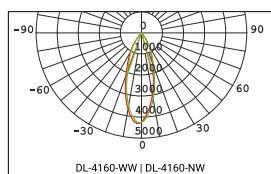

PHILIPS

LED DOWNLIGHT

Oznaka modela	Snaga	Boja svjetlosti	FLUX	Kut svjetlosti	LED diode	Boja proizvoda
DL-4140-WW-WH	15 W	3000 K	1500 lm	36 °	Philips	Bijela
DL-4140-NW-WH	15 W	4200 K	1500 lm	36 °	Philips	Bijela
DL-4160-WW-WH	30 W	3000 K	3000 lm	36 °	Philips	Bijela
DL-4160-NW-WH	30 W	4200 K	3000 lm	36 °	Philips	Bijela
DL-4180-WW-WH	45 W	3000 K	4500 lm	36 °	Philips	Bijela
DL-4180-NW-WH	45 W	4200 K	4500 lm	36 °	Philips	Bijela