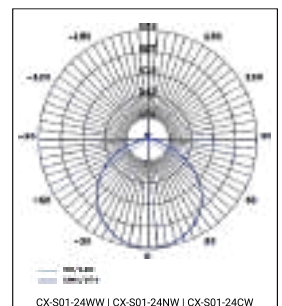

EPISTAR

LED PANEL

Oznaka modela	Snaga	Boja svjetlosti	FLUX	Kut svjetlosti	LED diode
CX-S01-3WW	3 W	3000 K	300 lm	120 °	Epistar
CX-S01-3NW	3 W	4200 K	300 lm	120 °	Epistar
CX-S01-3CW	3 W	6500 K	300 lm	120 °	Epistar
CX-S01-6WW	6 W	3000 K	600 lm	120 °	Epistar
CX-S01-6NW	6 W	4200 K	600 lm	120 °	Epistar
CX-S01-6CW	6 W	6500 K	600 lm	120 °	Epistar
CX-S01-12WW	12 W	3000 K	1200 lm	120 °	Epistar
CX-S01-12NW	12 W	4200 K	1200 lm	120 °	Epistar
CX-S01-12CW	12 W	6500 K	1200 lm	120 °	Epistar
CX-S01-18WW	18 W	3000 K	1800 lm	120 °	Epistar
CX-S01-18NW	18 W	4200 K	1800 lm	120 °	Epistar
CX-S01-18CW	18 W	6500 K	1800 lm	120 °	Epistar
CX-S01-24WW	24 W	3000 K	2400 lm	120 °	Epistar
CX-S01-24NW	24 W	4200 K	2400 lm	120 °	Epistar
CX-S01-24CW	24 W	6500 K	2400 lm	120 °	Epistar