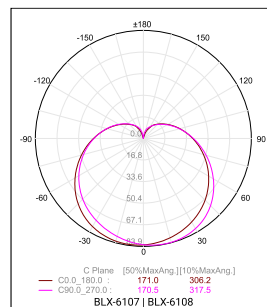

LED ŽARULJA

Oznaka modela	Snaga	Boja svjetlosti	FLUX	Kut svjetlosti
BLX-6100	6 W	3000 K	600 lm	200 °
BLX-6101	6 W	4000 K	600 lm	200 °

EPISTAR

LED ŽARULJA

Oznaka modela	Snaga	Boja svjetlosti	FLUX	Kut svjetlosti
BLX-6107	6 W	3000 K	600 lm	200 °
BLX-6108	6 W	4000 K	600 lm	200 °
BLX-6111	10 W	3000 K	1000 lm	200 °
BLX-6112	10 W	4000 K	1000 lm	200 °