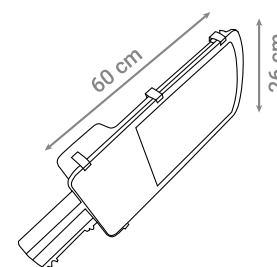

LED ULIČNA SVJETILJKA

Oznaka modela	Snaga	Boja svjetlosti	FLUX	Kut svjetlosti	LED diode	Materijal
SSL-30W-NW	30 W	4200 K	3000 lm	120 °	Bridgelux	Aluminij
SSL-30W-CW	30 W	6500 K	3000 lm	120 °	Bridgelux	Aluminij
SSL-60W-NW	60 W	4200 K	6000 lm	120 °	Bridgelux	Aluminij
SSL-60W-CW	60 W	6500 K	6000 lm	120 °	Bridgelux	Aluminij
SSL-80W-NW	80 W	4200 K	8000 lm	120 °	Bridgelux	Aluminij
SSL-80W-CW	80 W	6500 K	8000 lm	120 °	Bridgelux	Aluminij
SSL-100W-NW	100 W	4200 K	10000 lm	120 °	Bridgelux	Aluminij
SSL-100W-CW	100 W	6500 K	10000 lm	120 °	Bridgelux	Aluminij