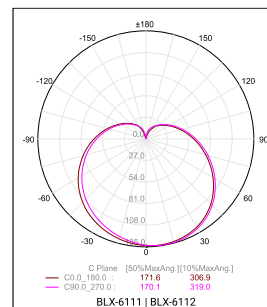

LED ŽARULJA

Oznaka modela	Snaga	Boja svjetlosti	FLUX	Kut svjetlosti
BLX-6100	6 W	3000 K	600 lm	200 °
BLX-6101	6 W	4000 K	600 lm	200 °

EPISTAR

LED ŽARULJA

Oznaka modela	Snaga	Boja svjetlosti	FLUX	Kut svjetlosti
BLX-6107	6 W	3000 K	600 lm	200 °
BLX-6108	6 W	4000 K	600 lm	200 °
BLX-6111	10 W	3000 K	1000 lm	200 °
BLX-6112	10 W	4000 K	1000 lm	200 °