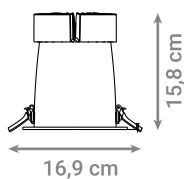

LED DOWNLIGHT

Oznaka modela	Snaga	Boja svjetlosti	FLUX	Kut svjetlosti	LED diode	Boja proizvoda
DL-2140-WW-WH	15 W	3000 K	1500 lm	36 °	Philips	Bijela
DL-2140-NW-WH	15 W	4200 K	1500 lm	36 °	Philips	Bijela
DL-2160-WW-WH	20 W	3000 K	2000 lm	36 °	Philips	Bijela
DL-2160-NW-WH	20 W	4200 K	2000 lm	36 °	Philips	Bijela
DL-2180-WW-WH	30 W	3000 K	3000 lm	36 °	Philips	Bijela
DL-2180-NW-WH	30 W	4200 K	3000 lm	36 °	Philips	Bijela