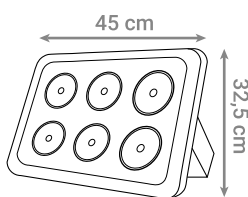

LED REFLEKTOR

Oznaka modela	Snaga	Boja svjetlosti	FLUX	Kut svjetlosti	LED diode	Materijal
SL-120	120 W	6000 K	8400 lm	120 °	San'an	Aluminij
SL-180	180 W	6000 K	12600 lm	120 °	San'an	Aluminij
SL-240	240 W	6000 K	16800 lm	120 °	San'an	Aluminij