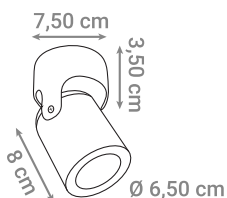

Oznaka modela	Materijal	Montaža
B033-BK	Aluminij	Grlo GU10 se nalazi u pakiranju