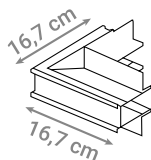

Oznaka modela	Materijal	Boja	Kut
9903-WH	Aluminij	Bijela	90 °
9903-BK	Aluminij	Crna	90 °