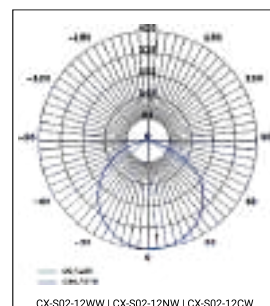

LED PANEL

Oznaka modela	Snaga	Boja svjetlosti	FLUX	Kut svjetlosti	LED diode
CX-S02-6WW	6 W	3000 K	600 lm	120 °	Epistar
CX-S02-6NW	6 W	4200 K	600 lm	120 °	Epistar
CX-S02-6CW	6 W	6500 K	600 lm	120 °	Epistar
CX-S02-12WW	12 W	3000 K	1200 lm	120 °	Epistar
CX-S02-12NW	12 W	4200 K	1200 lm	120 °	Epistar
CX-S02-12CW	12 W	6500 K	1200 lm	120 °	Epistar
CX-S02-18WW	18 W	3000 K	1800 lm	120 °	Epistar
CX-S02-18NW	18 W	4200 K	1800 lm	120 °	Epistar
CX-S02-18CW	18 W	6500 K	1800 lm	120 °	Epistar
CX-S02-24WW	24 W	3000 K	2400 lm	120 °	Epistar
CX-S02-24NW	24 W	4200 K	2400 lm	120 °	Epistar
CX-S02-24CW	24 W	6500 K	2400 lm	120 °	Epistar

EPISTAR