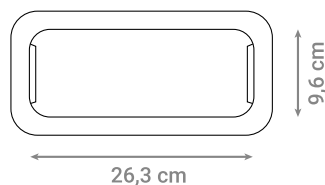

OKVIR ZA UGRADNU MONTAŽU LED SVJETILJKE ELX-3W-NW

Oznaka modela	Boja proizvoda
ELX-FRAME	Bijela