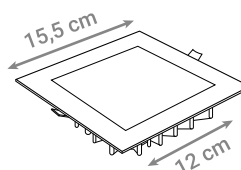

LED PANEL

Oznaka modela	Snaga	Boja svjetlosti	FLUX	Kut svjetlosti
VX-R8WW	8 W	3000 K	800 lm	60 °
VX-R8NW	8 W	4200 K	800 lm	60 °
VX-R8CW	8 W	6500 K	800 lm	60 °
VX-R12WW	12 W	3000 K	1200 lm	60 °
VX-R12NW	12 W	4200 K	1200 lm	60 °
VX-R12CW	12 W	6500 K	1200 lm	60 °

EPISTAR

LED PANEL

Oznaka modela	Snaga	Boja svjetlosti	FLUX	Kut svjetlosti
VX-S8WW	8 W	3000 K	800 lm	60 °
VX-S8NW	8 W	4200 K	800 lm	60 °
VX-S8CW	8 W	6500 K	800 lm	60 °
VX-S12WW	12 W	3000 K	1200 lm	60 °
VX-S12NW	12 W	4200 K	1200 lm	60 °
VX-S12CW	12 W	6500 K	1200 lm	60 °

EPISTAR