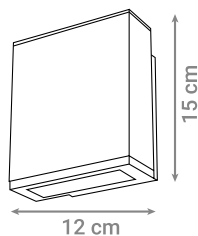

Oznaka modela	Snaga	Boja svjetlosti	FLUX	Materijal
AB2892	10 W	3000 K	1000 lm	Aluminij