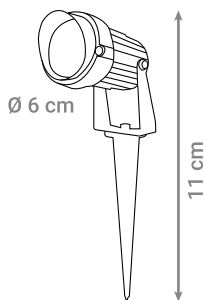

LED VRTNA SVJETILJKA

Oznaka modela	Snaga	Boja svjetlosti	FLUX	Materijal
G3025-3W-WW	3 W	3000 K	360 lm	Aluminij

VRTNA SVJETILJKA SANDRO

Oznaka modela	Materijal	Grlo	Maksimalna snaga
AB2745	Aluminij	E27	60 W