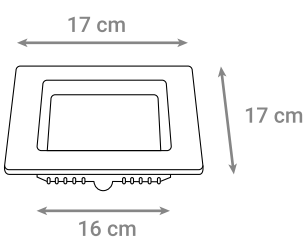

EPISTAR

LED PANEL

Oznaka modela	Snaga	Boja svjetlosti	FLUX	Kut svjetlosti	LED diode
CX-S01-3WW	3 W	3000 K	300 lm	120 °	Epistar
CX-S01-3NW	3 W	4200 K	300 lm	120 °	Epistar
CX-S01-3CW	3 W	6500 K	300 lm	120 °	Epistar
CX-S01-6WW	6 W	3000 K	600 lm	120 °	Epistar
CX-S01-6NW	6 W	4200 K	600 lm	120 °	Epistar
CX-S01-6CW	6 W	6500 K	600 lm	120 °	Epistar
CX-S01-12WW	12 W	3000 K	1200 lm	120 °	Epistar
CX-S01-12NW	12 W	4200 K	1200 lm	120 °	Epistar
CX-S01-12CW	12 W	6500 K	1200 lm	120 °	Epistar
CX-S01-18WW	18 W	3000 K	1800 lm	120 °	Epistar
CX-S01-18NW	18 W	4200 K	1800 lm	120 °	Epistar
CX-S01-18CW	18 W	6500 K	1800 lm	120 °	Epistar
CX-S01-24WW	24 W	3000 K	2400 lm	120 °	Epistar
CX-S01-24NW	24 W	4200 K	2400 lm	120 °	Epistar
CX-S01-24CW	24 W	6500 K	2400 lm	120 °	Epistar