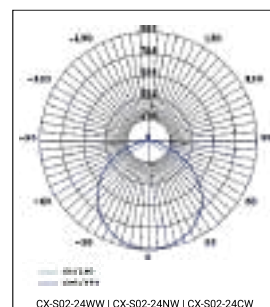

LED PANEL

Oznaka modela	Snaga	Boja svjetlosti	FLUX	Kut svjetlosti	LED diode
CX-S02-6WW	6 W	3000 K	600 lm	120 °	Epistar
CX-S02-6NW	6 W	4200 K	600 lm	120 °	Epistar
CX-S02-6CW	6 W	6500 K	600 lm	120 °	Epistar
CX-S02-12WW	12 W	3000 K	1200 lm	120 °	Epistar
CX-S02-12NW	12 W	4200 K	1200 lm	120 °	Epistar
CX-S02-12CW	12 W	6500 K	1200 lm	120 °	Epistar
CX-S02-18WW	18 W	3000 K	1800 lm	120 °	Epistar
CX-S02-18NW	18 W	4200 K	1800 lm	120 °	Epistar
CX-S02-18CW	18 W	6500 K	1800 lm	120 °	Epistar
CX-S02-24WW	24 W	3000 K	2400 lm	120 °	Epistar
CX-S02-24NW	24 W	4200 K	2400 lm	120 °	Epistar
CX-S02-24CW	24 W	6500 K	2400 lm	120 °	Epistar

EPISTAR