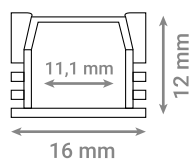

Oznaka modela	Boja	Tip pokrova	IP faktor
AP-11MM04	Siva	Mliječni	IP 20