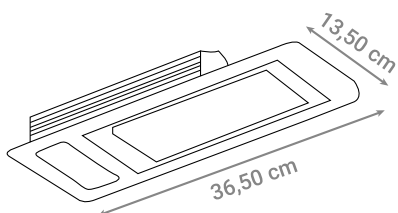

* Moguće je proizvoljno izabrati bočnu boju svjetlosti.

PHILIPS **MW** MEAN WELL

LED ULIČNA SVJETILJKA

Oznaka modela	Snaga	Boja svjetlosti	FLUX	Kut svjetlosti	LED diode	Materijal
PLG-300-30W	30 W	5500 K	3600 lm	120 °	Philips	Aluminij
PLG-520-50W	50 W	5500 K	6000 lm	120 °	Philips	Aluminij
PLG-810-80W	80 W	5500 K	9600 lm	120 °	Philips	Aluminij