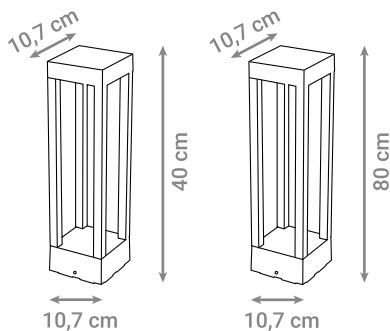

LED VRTNA SVJETILJKA

Oznaka modela	Snaga	Boja svjetlosti	FLUX	Materijal
G3025-3W-WW	3 W	3000 K	360 lm	Aluminij

VRTNA SVJETILJKA SANDRO

Oznaka modela	Materijal	Grlo	Maksimalna snaga
AB2745	Aluminij	E27	60 W