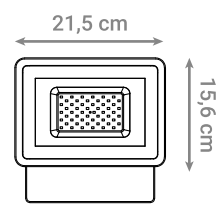

EPISTAR

LED REFLEKTOR

Oznaka modela	Snaga	Boja svjetlosti	FLUX	Kut svjetlosti	LED diode	Materijal
APX-10	10 W	6000 K	900 lm	120 °	Epistar	Aluminij
APX-20	20 W	6000 K	1800 lm	120 °	Epistar	Aluminij
APX-30	30 W	6000 K	2700 lm	120 °	Epistar	Aluminij
APX-50	50 W	6000 K	4500 lm	120 °	Epistar	Aluminij