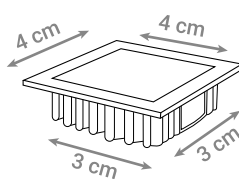

LED PANEL

Oznaka modela	Snaga	Boja svjetlosti	FLUX	Kut svjetlosti
DX-R3WW	3 W	3000 K	300 lm	120 °
DX-R3NW	3 W	4200 K	300 lm	120 °
DX-R3CW	3 W	6500 K	300 lm	120 °
DX-R5WW	5 W	3000 K	500 lm	120 °
DX-R5NW	5 W	4200 K	500 lm	120 °
DX-R5CW	5 W	6500 K	500 lm	120 °

EPISTAR

LED PANEL

Oznaka modela	Snaga	Boja svjetlosti	FLUX	Kut svjetlosti
DX-S3WW	3 W	3000 K	300 lm	120 °
DX-S3NW	3 W	4200 K	300 lm	120 °
DX-S3CW	3 W	6500 K	300 lm	120 °
DX-S5WW	5 W	3000 K	500 lm	120 °
DX-S5NW	5 W	4200 K	500 lm	120 °
DX-S5CW	5 W	6500 K	500 lm	120 °

EPISTAR