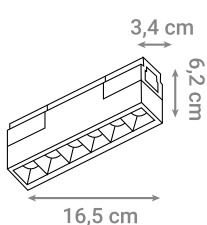

OSRAM PHILIPS

LED MAGNETNA TRAČNA SVJETILJKA

Oznaka modela	Snaga	Boja svjetlosti	FLUX	Kut svjetlosti	LED diode	Boja proizvoda
L-G6-NW-WH	6 W	4000 K	600 lm	30 °	Osram	Bijela
L-G6-NW-BK	6 W	4000 K	600 lm	30 °	Osram	Crna
L-G12-NW-WH	12 W	4000 K	1200 lm	30 °	Osram	Bijela
L-G12-NW-BK	12 W	4000 K	1200 lm	30 °	Osram	Crna
L-G18-NW-WH	18 W	4000 K	1800 lm	30 °	Osram	Bijela
L-G18-NW-BK	18 W	4000 K	1800 lm	30 °	Osram	Crna
L-G24-NW-WH	24 W	4000 K	2400 lm	30 °	Osram	Bijela
L-G24-NW-BK	24 W	4000 K	2400 lm	30 °	Osram	Crna