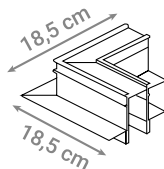

Oznaka modela	Materijal	Boja	Kut
9902-WH	Aluminij	Bijela	90 °
9902-BK	Aluminij	Crna	90 °