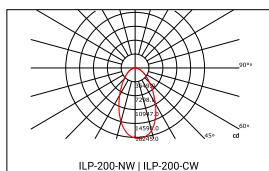

PHILIPS

LED INDUSTRIJSKA VISILICA

Oznaka modela	Snaga	Boja svjetlosti	FLUX	Kut svjetlosti	LED diode	Materijal
ILP-200-NW	200 W	4200 K	28000 lm	120 °	Philips	Aluminij
ILP-200-CW	200 W	6000 K	28000 lm	120 °	Philips	Aluminij