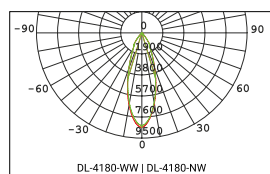

PHILIPS

LED DOWNLIGHT

Oznaka modela	Snaga	Boja svjetlosti	FLUX	Kut svjetlosti	LED diode	Boja proizvoda
DL-4140-WW-WH	15 W	3000 K	1500 lm	36 °	Philips	Bijela
DL-4140-NW-WH	15 W	4200 K	1500 lm	36 °	Philips	Bijela
DL-4160-WW-WH	30 W	3000 K	3000 lm	36 °	Philips	Bijela
DL-4160-NW-WH	30 W	4200 K	3000 lm	36 °	Philips	Bijela
DL-4180-WW-WH	45 W	3000 K	4500 lm	36 °	Philips	Bijela
DL-4180-NW-WH	45 W	4200 K	4500 lm	36 °	Philips	Bijela