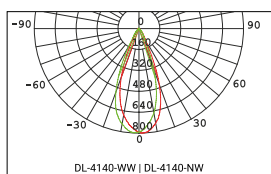

PHILIPS

LED DOWNLIGHT

Oznaka modela	Snaga	Boja svjetlosti	FLUX	Kut svjetlosti	LED diode	Boja proizvoda
DL-4140-WW-WH	15 W	3000 K	1500 lm	36 °	Philips	Bijela
DL-4140-NW-WH	15 W	4200 K	1500 lm	36 °	Philips	Bijela
DL-4160-WW-WH	30 W	3000 K	3000 lm	36 °	Philips	Bijela
DL-4160-NW-WH	30 W	4200 K	3000 lm	36 °	Philips	Bijela
DL-4180-WW-WH	45 W	3000 K	4500 lm	36 °	Philips	Bijela
DL-4180-NW-WH	45 W	4200 K	4500 lm	36 °	Philips	Bijela