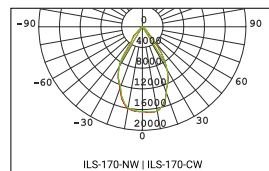

LED INDUSTRIJSKA VISILICA

Oznaka modela	Snaga	Boja svjetlosti	FLUX	Kut svjetlosti	LED diode	Materijal
ILS-120-NW	120 W	4200 K	12000 lm	70 °	Philips	Aluminij
ILS-120-CW	120 W	6000 K	12000 lm	70 °	Philips	Aluminij
ILS-170-NW	170 W	4200 K	17000 lm	70 °	Philips	Aluminij
ILS-170-CW	170 W	6000 K	17000 lm	70 °	Philips	Aluminij
ILS-230-NW	230 W	4200 K	23000 lm	70 °	Philips	Aluminij
ILS-230-CW	230 W	6000 K	23000 lm	70 °	Philips	Aluminij