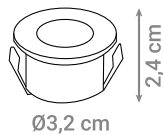

Oznaka modela	Snaga	Boja svjetlosti	FLUX	Kut svjetlosti
ML-015-1W-NW	1 W	4000 K	80 lm	25 °