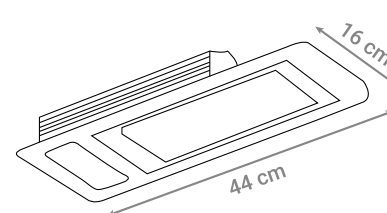

* Moguće je proizvoljno izabrati bočnu boju svjetlosti.

PHILIPS **MW** MEAN WELL

LED ULIČNA SVJETILJKA

Oznaka modela	Snaga	Boja svjetlosti	FLUX	Kut svjetlosti	LED diode	Materijal
PLG-300-30W	30 W	5500 K	3600 lm	120 °	Philips	Aluminij
PLG-520-50W	50 W	5500 K	6000 lm	120 °	Philips	Aluminij
PLG-810-80W	80 W	5500 K	9600 lm	120 °	Philips	Aluminij