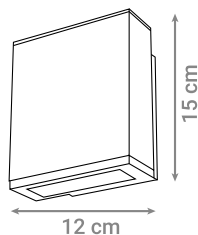

Oznaka modela	Snaga	Boja svjetlosti	FLUX	Materijal
AB2891	5 W	3000 K	500 lm	Aluminij