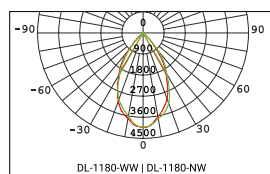

PHILIPS

LED DOWNLIGHT

Oznaka modela	Snaga	Boja svjetlosti	FLUX	Kut svjetlosti	LED diode	Boja proizvoda
DL-1140-WW-WH	15 W	3000 K	1500 lm	60 °	Philips	Bijela
DL-1140-NW-WH	15 W	4200 K	1500 lm	60 °	Philips	Bijela
DL-1160-WW-WH	30 W	3000 K	3000 lm	60 °	Philips	Bijela
DL-1160-NW-WH	30 W	4200 K	3000 lm	60 °	Philips	Bijela
DL-1180-WW-WH	45 W	3000 K	4500 lm	60 °	Philips	Bijela
DL-1180-NW-WH	45 W	4200 K	4500 lm	60 °	Philips	Bijela