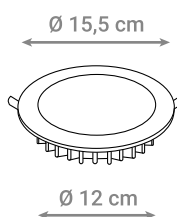

LED PANEL

Oznaka modela	Snaga	Boja svjetlosti	FLUX	Kut svjetlosti
VX-R8WW	8 W	3000 K	800 lm	60 °
VX-R8NW	8 W	4200 K	800 lm	60 °
VX-R8CW	8 W	6500 K	800 lm	60 °
VX-R12WW	12 W	3000 K	1200 lm	60 °
VX-R12NW	12 W	4200 K	1200 lm	60 °
VX-R12CW	12 W	6500 K	1200 lm	60 °

EPISTAR