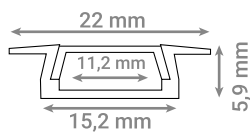

ALUMINIJSKI PROFIL

Oznaka modela	Boja	Tip pokrova	IP faktor
AP-10MM03	Siva	Mliječni	IP 20

ALUMINIJSKI PROFIL

Oznaka modela	Boja	Tip pokrova	IP faktor
AP-11MM02	Siva	Mliječni	IP 20

ALUMINIJSKI PROFIL

Oznaka modela	Boja	Tip pokrova	IP faktor
AP-11MM03	Siva	Mliječni	IP 20