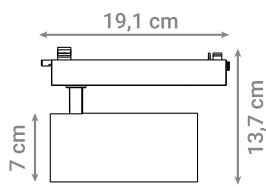

PHILIPS

LED ŠINSKA SVJETILJKA

Oznaka modela	Snaga	Boja svjetlosti	FLUX	Kut svjetlosti	LED diode	Boja proizvoda
TL-360-WW-WH	10 W	3000 K	1000 lm	36 °	Philips	Bijela
TL-360-WW-BK	10 W	3000 K	1000 lm	36 °	Philips	Crna
TL-360-NW-WH	10 W	4200 K	1000 lm	36 °	Philips	Bijela
TL-360-NW-BK	10 W	4200 K	1000 lm	36 °	Philips	Crna
TL-361-WW-WH	20 W	3000 K	2000 lm	36 °	Philips	Bijela
TL-361-WW-BK	20 W	3000 K	2000 lm	36 °	Philips	Crna
TL-361-NW-WH	20 W	4200 K	2000 lm	36 °	Philips	Bijela
TL-361-NW-BK	20 W	4200 K	2000 lm	36 °	Philips	Crna
TL-362-WW-WH	30 W	3000 K	3000 lm	36 °	Philips	Bijela
TL-362-WW-BK	30 W	3000 K	3000 lm	36 °	Philips	Crna
TL-362-NW-WH	30 W	4200 K	3000 lm	36 °	Philips	Bijela
TL-362-NW-BK	30 W	4200 K	3000 lm	36 °	Philips	Crna