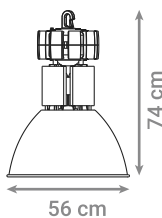

LED INDUSTRIJSKA VISILICA

Oznaka modela	Snaga	Boja svjetlosti	FLUX	Kut svjetlosti	LED diode	Materijal
ILS-120-NW	120 W	4200 K	12000 lm	70 °	Philips	Aluminij
ILS-120-CW	120 W	6000 K	12000 lm	70 °	Philips	Aluminij
ILS-170-NW	170 W	4200 K	17000 lm	70 °	Philips	Aluminij
ILS-170-CW	170 W	6000 K	17000 lm	70 °	Philips	Aluminij
ILS-230-NW	230 W	4200 K	23000 lm	70 °	Philips	Aluminij
ILS-230-CW	230 W	6000 K	23000 lm	70 °	Philips	Aluminij