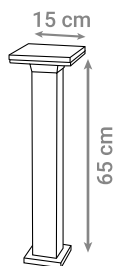

Oznaka modela	Snaga	Boja svjetlosti	FLUX	Materijal
AB2806	6 W	3000 K	600 lm	Aluminij