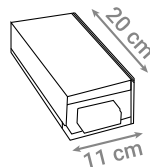

LED NAPA JANJE

Oznaka modela	Snaga	Ulazna struja	Materijal
PSA-36W-12-IP20	36 W	3 A	Aluminij
PSA-60W-12-IP20	60 W	5 A	Aluminij
PSA-120W-12-IP20	120 W	10 A	Aluminij

LED NAPA JANJE

Oznaka modela	Snaga	Ulazna struja	Materijal
PSA-200W-12-IP20	200 W	16,6 A	Aluminij

LED NAPA JANJE

Oznaka modela	Snaga	Ulazna struja	Materijal
PSA-350W-12-IP20	350 W	29,2 A	Aluminij