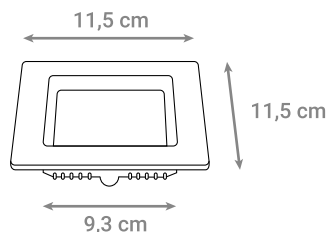

EPISTAR

LED PANEL

Oznaka modela	Snaga	Boja svjetlosti	FLUX	Kut svjetlosti	LED diode
CX-S01-3WW	3 W	3000 K	300 lm	120 °	Epistar
CX-S01-3NW	3 W	4200 K	300 lm	120 °	Epistar
CX-S01-3CW	3 W	6500 K	300 lm	120 °	Epistar
CX-S01-6WW	6 W	3000 K	600 lm	120 °	Epistar
CX-S01-6NW	6 W	4200 K	600 lm	120 °	Epistar
CX-S01-6CW	6 W	6500 K	600 lm	120 °	Epistar
CX-S01-12WW	12 W	3000 K	1200 lm	120 °	Epistar
CX-S01-12NW	12 W	4200 K	1200 lm	120 °	Epistar
CX-S01-12CW	12 W	6500 K	1200 lm	120 °	Epistar
CX-S01-18WW	18 W	3000 K	1800 lm	120 °	Epistar
CX-S01-18NW	18 W	4200 K	1800 lm	120 °	Epistar
CX-S01-18CW	18 W	6500 K	1800 lm	120 °	Epistar
CX-S01-24WW	24 W	3000 K	2400 lm	120 °	Epistar
CX-S01-24NW	24 W	4200 K	2400 lm	120 °	Epistar
CX-S01-24CW	24 W	6500 K	2400 lm	120 °	Epistar