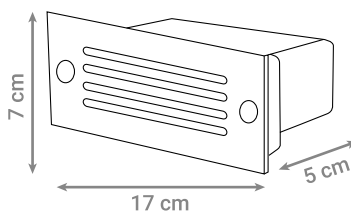

LED ZIDNA SVJETILJKA

Oznaka modela	Snaga	Boja svjetlosti	FLUX	Materijal
J6006-3W-WW	3 W	3000 K	360 lm	Aluminij

LED ZIDNA SVJETILJKA

Oznaka modela	Snaga	Boja svjetlosti	FLUX	Materijal
J6010-3W-WW	3 W	3000 K	360 lm	Aluminij