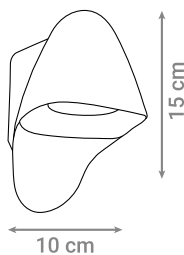

Oznaka modela	Materijal	Grlo	Maksimalna snaga
AB2831-GU10	Aluminij	GU10	60 W