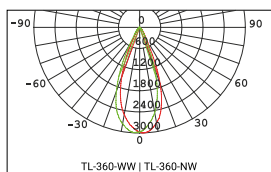

PHILIPS

LED ŠINSKA SVJETILJKA

Oznaka modela	Snaga	Boja svjetlosti	FLUX	Kut svjetlosti	LED diode	Boja proizvoda
TL-360-WW-WH	10 W	3000 K	1000 lm	36 °	Philips	Bijela
TL-360-WW-BK	10 W	3000 K	1000 lm	36 °	Philips	Crna
TL-360-NW-WH	10 W	4200 K	1000 lm	36 °	Philips	Bijela
TL-360-NW-BK	10 W	4200 K	1000 lm	36 °	Philips	Crna
TL-361-WW-WH	20 W	3000 K	2000 lm	36 °	Philips	Bijela
TL-361-WW-BK	20 W	3000 K	2000 lm	36 °	Philips	Crna
TL-361-NW-WH	20 W	4200 K	2000 lm	36 °	Philips	Bijela
TL-361-NW-BK	20 W	4200 K	2000 lm	36 °	Philips	Crna
TL-362-WW-WH	30 W	3000 K	3000 lm	36 °	Philips	Bijela
TL-362-WW-BK	30 W	3000 K	3000 lm	36 °	Philips	Crna
TL-362-NW-WH	30 W	4200 K	3000 lm	36 °	Philips	Bijela
TL-362-NW-BK	30 W	4200 K	3000 lm	36 °	Philips	Crna