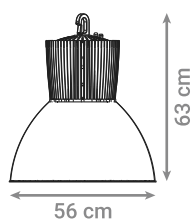

PHILIPS

LED INDUSTRIJSKA VISILICA

Oznaka modela	Snaga	Boja svjetlosti	FLUX	Kut svjetlosti	LED diode	Materijal
ILC-120-NW	120 W	4200 K	12000 lm	70 °	Philips	Aluminij
ILC-120-CW	120 W	6000 K	12000 lm	70 °	Philips	Aluminij
ILC-170-NW	170 W	4200 K	17000 lm	70 °	Philips	Aluminij
ILC-170-CW	170 W	6000 K	17000 lm	70 °	Philips	Aluminij
ILC-230-NW	230 W	4200 K	23000 lm	70 °	Philips	Aluminij
ILC-230-CW	230 W	6000 K	23000 lm	70 °	Philips	Aluminij