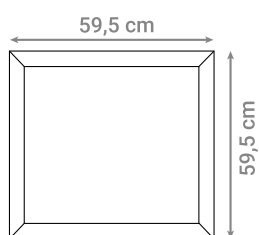

LED PANEL

Oznaka modela	Snaga	Boja svjetlosti	FLUX	Kut svjetlosti	LED diode	Materijal
PL60-42WW	42 W	3000 K	3780 lm	120 °	San'an	Aluminij + PVC
PL60-42NW	42 W	4200 K	3780 lm	120 °	San'an	Aluminij + PVC
PL60-42CW	42 W	6000 K	3780 lm	120 °	San'an	Aluminij + PVC