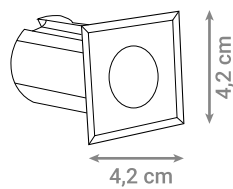

LED PODNA SVJETILJKA

Oznaka modela	Snaga	Boja svjetlosti	FLUX	Kut svjetlosti
M3020FS-1W-WW	1 W	3000 K	100 lm	30 °
M3020FL-1W-WW	1 W	3000 K	100 lm	30 °