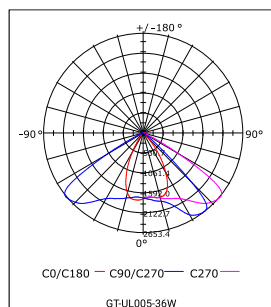

LED ULIČNA SVJETILJKA SA STUPOM

Oznaka modela	Snaga	Boja svjetlosti	FLUX	Kut svjetlosti	LED diode	Materijal
GT-UL005-36W	36 W	6000 K + zelena	3600 lm	360 °	Bridgelux	Aluminij

* Moguće je proizvoljno izabrati bočnu boju svjetlosti.