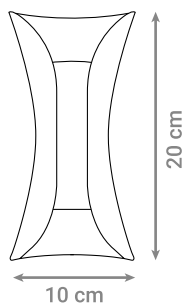

LED ZIDNA SVJETILJKA

Oznaka modela	Snaga	Boja svjetlosti	FLUX	Materijal
B8990-10W-WW	10 W	3000 K	1200 lm	Aluminij