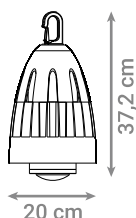

LED INDUSTRIJSKA VISILICA

Oznaka modela	Snaga	Boja svjetlosti	FLUX	Kut svjetlosti	LED diode	Materijal
ILD-40-NW	40 W	4200 K	4000 lm	70 °	Philips	Aluminij
ILD-40-CW	40 W	6000 K	4000 lm	70 °	Philips	Aluminij
ILD-58-NW	58 W	4200 K	5800 lm	70 °	Philips	Aluminij
ILD-58-CW	58 W	6000 K	5800 lm	70 °	Philips	Aluminij
ILD-70-NW	70 W	4200 K	7000 lm	70 °	Philips	Aluminij
ILD-70-CW	70 W	6000 K	7000 lm	70 °	Philips	Aluminij