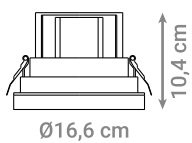

PHILIPS

LED DOWNLIGHT

Oznaka modela	Snaga	Boja svjetlosti	FLUX	Kut svjetlosti	LED diode	Boja proizvoda
DL-4140-WW-WH	15 W	3000 K	1500 lm	36 °	Philips	Bijela
DL-4140-NW-WH	15 W	4200 K	1500 lm	36 °	Philips	Bijela
DL-4160-WW-WH	30 W	3000 K	3000 lm	36 °	Philips	Bijela
DL-4160-NW-WH	30 W	4200 K	3000 lm	36 °	Philips	Bijela
DL-4180-WW-WH	45 W	3000 K	4500 lm	36 °	Philips	Bijela
DL-4180-NW-WH	45 W	4200 K	4500 lm	36 °	Philips	Bijela