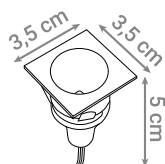

LED DOWNLIGHT

Oznaka modela	Snaga	Boja svjetlosti	FLUX	Kut svjetlosti
LED513S	1 W	3000 K	100 lm	200 °