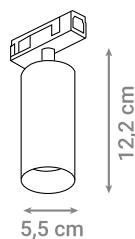

OSRAM PHILIPS

LED MAGNETNA TRAČNA SVJETILJKA

Oznaka modela	Snaga	Boja svjetlosti	FLUX	Kut svjetlosti	LED diode	Boja proizvoda
992106-NW-WH	6 W	4000 K	600 lm	48 °	Osram	Bijela
992106-NW-BK	6 W	4000 K	600 lm	48 °	Osram	Crna
992109-NW-WH	9 W	4000 K	900 lm	48 °	Osram	Bijela
992109-NW-BK	9 W	4000 K	900 lm	48 °	Osram	Crna
992111-NW-WH	11 W	4000 K	1100 lm	48 °	Osram	Bijela
992111-NW-BK	11 W	4000 K	1100 lm	48 °	Osram	Crna
992212-NW-WH	12 W	4000 K	1200 lm	48 °	Osram	Bijela
992212-NW-BK	12 W	4000 K	1200 lm	48 °	Osram	Crna
992215-NW-WH	15 W	4000 K	1500 lm	48 °	Osram	Bijela
992215-NW-BK	15 W	4000 K	1500 lm	48 °	Osram	Crna