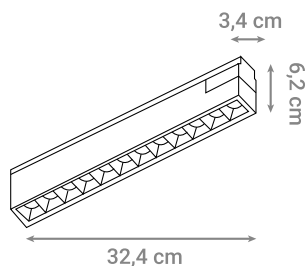

OSRAM PHILIPS

LED MAGNETNA TRAČNA SVJETILJKA

Oznaka modela	Snaga	Boja svjetlosti	FLUX	Kut svjetlosti	LED diode	Boja proizvoda
L-G6-NW-WH	6 W	4000 K	600 lm	30 °	Osram	Bijela
L-G6-NW-BK	6 W	4000 K	600 lm	30 °	Osram	Crna
L-G12-NW-WH	12 W	4000 K	1200 lm	30 °	Osram	Bijela
L-G12-NW-BK	12 W	4000 K	1200 lm	30 °	Osram	Crna
L-G18-NW-WH	18 W	4000 K	1800 lm	30 °	Osram	Bijela
L-G18-NW-BK	18 W	4000 K	1800 lm	30 °	Osram	Crna
L-G24-NW-WH	24 W	4000 K	2400 lm	30 °	Osram	Bijela
L-G24-NW-BK	24 W	4000 K	2400 lm	30 °	Osram	Crna