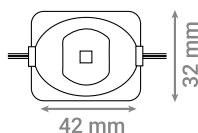

LED MODUL

Oznaka modela	Snaga	Boja svjetlosti	FLUX	Kut svjetlosti
GML-ME01	1,5 W	6000 K	150 lm	120 °