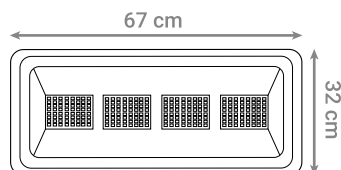

LED REFLEKTOR

Oznaka modela	Snaga	Boja svjetlosti	FLUX	Kut svjetlosti	LED diode	Materijal
FL-200	200 W	6000 K	16000 lm	120 °	San'an	Aluminij
FL-300	300 W	6000 K	24000 lm	120 °	San'an	Aluminij
FL-400	400 W	6000 K	32000 lm	120 °	San'an	Aluminij