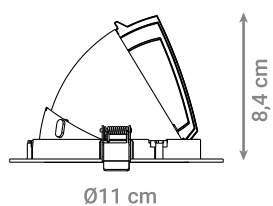

PHILIPS

LED DOWNLIGHT

Oznaka modela	Snaga	Boja svjetlosti	FLUX	Kut svjetlosti	LED diode	Boja proizvoda
DL-5211-WW-WH	15 W	3000 K	1500 lm	36 °	Philips	Bijela
DL-5211-NW-WH	15 W	4200 K	1500 lm	36 °	Philips	Bijela
DL-5212-WW-WH	30 W	3000 K	3000 lm	36 °	Philips	Bijela
DL-5212-NW-WH	30 W	4200 K	3000 lm	36 °	Philips	Bijela
DL-5213-WW-WH	45 W	3000 K	4500 lm	36 °	Philips	Bijela
DL-5213-NW-WH	45 W	4200 K	4500 lm	36 °	Philips	Bijela