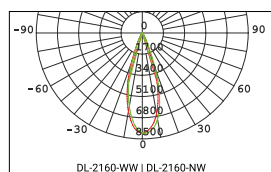

LED DOWNLIGHT

Oznaka modela	Snaga	Boja svjetlosti	FLUX	Kut svjetlosti	LED diode	Boja proizvoda
DL-2140-WW-WH	15 W	3000 K	1500 lm	36 °	Philips	Bijela
DL-2140-NW-WH	15 W	4200 K	1500 lm	36 °	Philips	Bijela
DL-2160-WW-WH	20 W	3000 K	2000 lm	36 °	Philips	Bijela
DL-2160-NW-WH	20 W	4200 K	2000 lm	36 °	Philips	Bijela
DL-2180-WW-WH	30 W	3000 K	3000 lm	36 °	Philips	Bijela
DL-2180-NW-WH	30 W	4200 K	3000 lm	36 °	Philips	Bijela