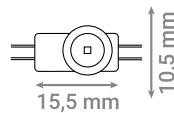

LED MODUL

Oznaka modela	Snaga	Boja svjetlosti	FLUX	Kut svjetlosti
GML-MF699	0,36 W	3000 K	36 lm	120 °
GML-MF700	0,36 W	4200 K	36 lm	120 °
GML-MF701	0,36 W	6000 K	36 lm	120 °