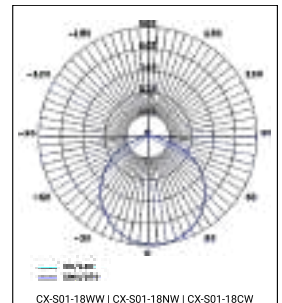

EPISTAR

LED PANEL

Oznaka modela	Snaga	Boja svjetlosti	FLUX	Kut svjetlosti	LED diode
CX-S01-3WW	3 W	3000 K	300 lm	120 °	Epistar
CX-S01-3NW	3 W	4200 K	300 lm	120 °	Epistar
CX-S01-3CW	3 W	6500 K	300 lm	120 °	Epistar
CX-S01-6WW	6 W	3000 K	600 lm	120 °	Epistar
CX-S01-6NW	6 W	4200 K	600 lm	120 °	Epistar
CX-S01-6CW	6 W	6500 K	600 lm	120 °	Epistar
CX-S01-12WW	12 W	3000 K	1200 lm	120 °	Epistar
CX-S01-12NW	12 W	4200 K	1200 lm	120 °	Epistar
CX-S01-12CW	12 W	6500 K	1200 lm	120 °	Epistar
CX-S01-18WW	18 W	3000 K	1800 lm	120 °	Epistar
CX-S01-18NW	18 W	4200 K	1800 lm	120 °	Epistar
CX-S01-18CW	18 W	6500 K	1800 lm	120 °	Epistar
CX-S01-24WW	24 W	3000 K	2400 lm	120 °	Epistar
CX-S01-24NW	24 W	4200 K	2400 lm	120 °	Epistar
CX-S01-24CW	24 W	6500 K	2400 lm	120 °	Epistar