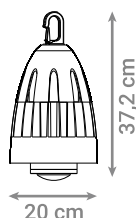

LED INDUSTRIJSKA VISILICA

Oznaka modela	Snaga	Boja svjetlosti	FLUX	Kut svjetlosti	LED diode	Materijal
ILD-40-NW	40 W	4200 K	4000 lm	70 °	Philips	Aluminij
ILD-40-CW	40 W	6000 K	4000 lm	70 °	Philips	Aluminij
ILD-58-NW	58 W	4200 K	5800 lm	70 °	Philips	Aluminij
ILD-58-CW	58 W	6000 K	5800 lm	70 °	Philips	Aluminij
ILD-70-NW	70 W	4200 K	7000 lm	70 °	Philips	Aluminij
ILD-70-CW	70 W	6000 K	7000 lm	70 °	Philips	Aluminij