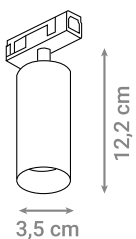

OSRAM PHILIPS

LED MAGNETNA TRAČNA SVJETILJKA

Oznaka modela	Snaga	Boja svjetlosti	FLUX	Kut svjetlosti	LED diode	Boja proizvoda
992106-NW-WH	6 W	4000 K	600 lm	48 °	Osram	Bijela
992106-NW-BK	6 W	4000 K	600 lm	48 °	Osram	Crna
992109-NW-WH	9 W	4000 K	900 lm	48 °	Osram	Bijela
992109-NW-BK	9 W	4000 K	900 lm	48 °	Osram	Crna
992111-NW-WH	11 W	4000 K	1100 lm	48 °	Osram	Bijela
992111-NW-BK	11 W	4000 K	1100 lm	48 °	Osram	Crna
992212-NW-WH	12 W	4000 K	1200 lm	48 °	Osram	Bijela
992212-NW-BK	12 W	4000 K	1200 lm	48 °	Osram	Crna
992215-NW-WH	15 W	4000 K	1500 lm	48 °	Osram	Bijela
992215-NW-BK	15 W	4000 K	1500 lm	48 °	Osram	Crna