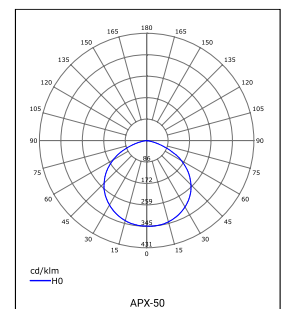

EPISTAR

LED REFLEKTOR

Oznaka modela	Snaga	Boja svjetlosti	FLUX	Kut svjetlosti	LED diode	Materijal
APX-10	10 W	6000 K	900 lm	120 °	Epistar	Aluminij
APX-20	20 W	6000 K	1800 lm	120 °	Epistar	Aluminij
APX-30	30 W	6000 K	2700 lm	120 °	Epistar	Aluminij
APX-50	50 W	6000 K	4500 lm	120 °	Epistar	Aluminij