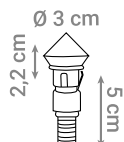

Oznaka modela	Snaga	Boja svjetlosti	FLUX	Kut svjetlosti
LED503	1 W	3000 K	100 lm	200 °