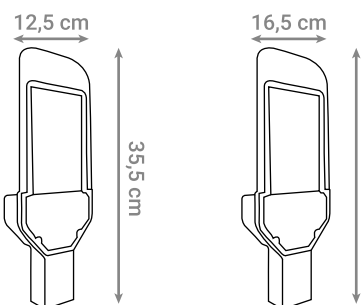

San'an

LED ULIČNA SVJETILJKA

Oznaka modela	Snaga	Boja svjetlosti	FLUX	Kut svjetlosti	LED diode	Materijal
STL-30W-NW	30 W	4200 K	2400 lm	120 °	San'an	Aluminij
STL-30W-CW	30 W	6000 K	2400 lm	120 °	San'an	Aluminij
STL-50W-NW	50 W	4200 K	4000 lm	120 °	San'an	Aluminij
STL-50W-CW	50 W	6000 K	4000 lm	120 °	San'an	Aluminij