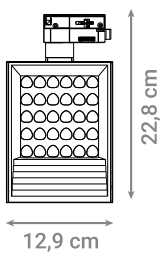

LED ŠINSKA SVJETILJKA

Oznaka modela	Snaga	Boja svjetlosti	FLUX	Kut svjetlosti	LED diode	Boja proizvoda
TL-421-WW-WH	45 W	3000 K	4500 lm	30 °	Philips	Bijela
TL-421-WW-BK	45 W	3000 K	4500 lm	30 °	Philips	Crna
TL-421-NW-WH	45 W	4200 K	4500 lm	30 °	Philips	Bijela
TL-421-NW-BK	45 W	4200 K	4500 lm	30 °	Philips	Crna