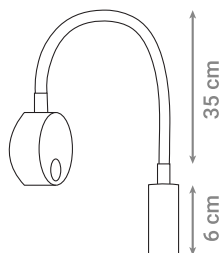

LED ZIDNA SVJETILJKA

Oznaka modela	Snaga	Boja svjetlosti	FLUX	Materijal
B8071-6W-WW	6 W	3000 K	660 lm	Aluminij

LED ZIDNA SVJETILJKA

Oznaka modela	Snaga	Boja svjetlosti	FLUX	Materijal
LH-012-3W-WW	3 W	3000 K	240 lm	Aluminij