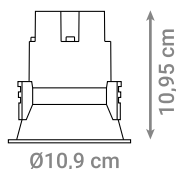

LED DOWNLIGHT

Oznaka modela	Snaga	Boja svjetlosti	FLUX	Kut svjetlosti	LED diode	Boja proizvoda
DLG-65-WW	5 W	3000 K	450 lm	24 °	Cree	Zlatna
DLR-65-WW	5 W	3000 K	450 lm	24 °	Cree	Crvena
DLB-65-WW	5 W	3000 K	450 lm	24 °	Cree	Crna
DLG-75-WW	5 W	3000 K	450 lm	24 °	Cree	Zlatna
DLR-75-WW	5 W	3000 K	450 lm	24 °	Cree	Crvena
DLB-75-WW	5 W	3000 K	450 lm	24 °	Cree	Crna
DLG-100-WW	10 W	3000 K	900 lm	24 °	Cree	Zlatna
DLR-100-WW	10 W	3000 K	900 lm	24 °	Cree	Crvena
DLB-100-WW	10 W	3000 K	900 lm	24 °	Cree	Crna