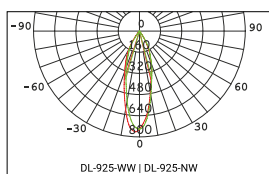

PHILIPS

LED DOWNLIGHT

Oznaka modela	Snaga	Boja svjetlosti	FLUX	Kut svjetlosti	LED diode	Boja proizvoda
DL-925-WW-WH	7 W	3000 K	700 lm	45 °	Philips	Bijela
DL-925-WW-BK	7 W	3000 K	700 lm	45 °	Philips	Crna
DL-925-NW-WH	7 W	4200 K	700 lm	45 °	Philips	Bijela
DL-925-NW-BK	7 W	4200 K	700 lm	45 °	Philips	Crna
DL-935-WW-WH	15 W	3000 K	1500 lm	45 °	Philips	Bijela
DL-935-WW-BK	15 W	3000 K	1500 lm	45 °	Philips	Crna
DL-935-NW-WH	15 W	4200 K	1500 lm	45 °	Philips	Bijela
DL-935-NW-BK	15 W	4200 K	1500 lm	45 °	Philips	Crna