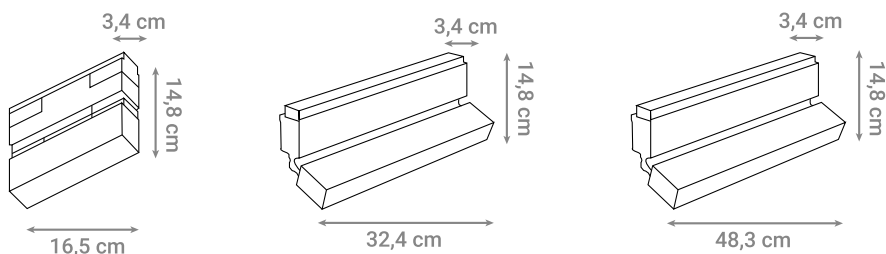

LED MAGNETNA TRAČNA SVJETILJKA

Oznaka modela	Snaga	Boja svjetlosti	FLUX	Kut svjetlosti	LED diode	Boja proizvoda
L-LM8-NW-WH	8 W	4000 K	800 lm	30 °	Osram	Bijela
L-LM8-NW-BK	8 W	4000 K	800 lm	30 °	Osram	Crna
L-LM15-NW-WH	15 W	4000 K	1500 lm	30 °	Osram	Bijela
L-LM15-NW-BK	15 W	4000 K	1500 lm	30 °	Osram	Crna
L-LM22-NW-WH	22 W	4000 K	2200 lm	30 °	Osram	Bijela
L-LM22-NW-BK	22 W	4000 K	2200 lm	30 °	Osram	Crna