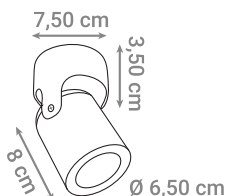

Oznaka modela	Materijal	Montaža
B033-WH	Aluminij	Grlo GU10 se nalazi u pakiranju